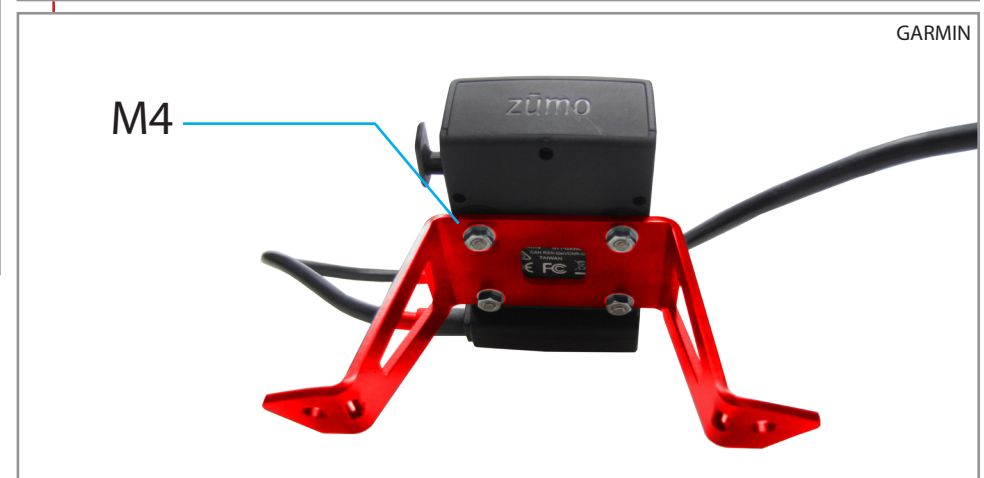

GARMIN

News, Shop, Downloads + Informationen:
www.wunderlich.de

Kataloganforderung + Downloads:
www.wunderlich.de/Katalog

Catalogue download (English):
www.wunderlich.de/en

General information, dealers and news:
www.wunderlich.de/en

Download catalogo (italiano):
www.wunderlich.de/en

Informazioni generali, dealer e Novità:
<http://www.wunderlich.de/en>

Télécharger les catalogues (français):
www.wunderlich.de/en

Informations générales et distributeurs:
www.wunderlich.de/en

Descargar los catálogos (español):
www.wunderlich.de/en

Informaciones generales, tiendas y noticias:
www.wunderlich.de/en