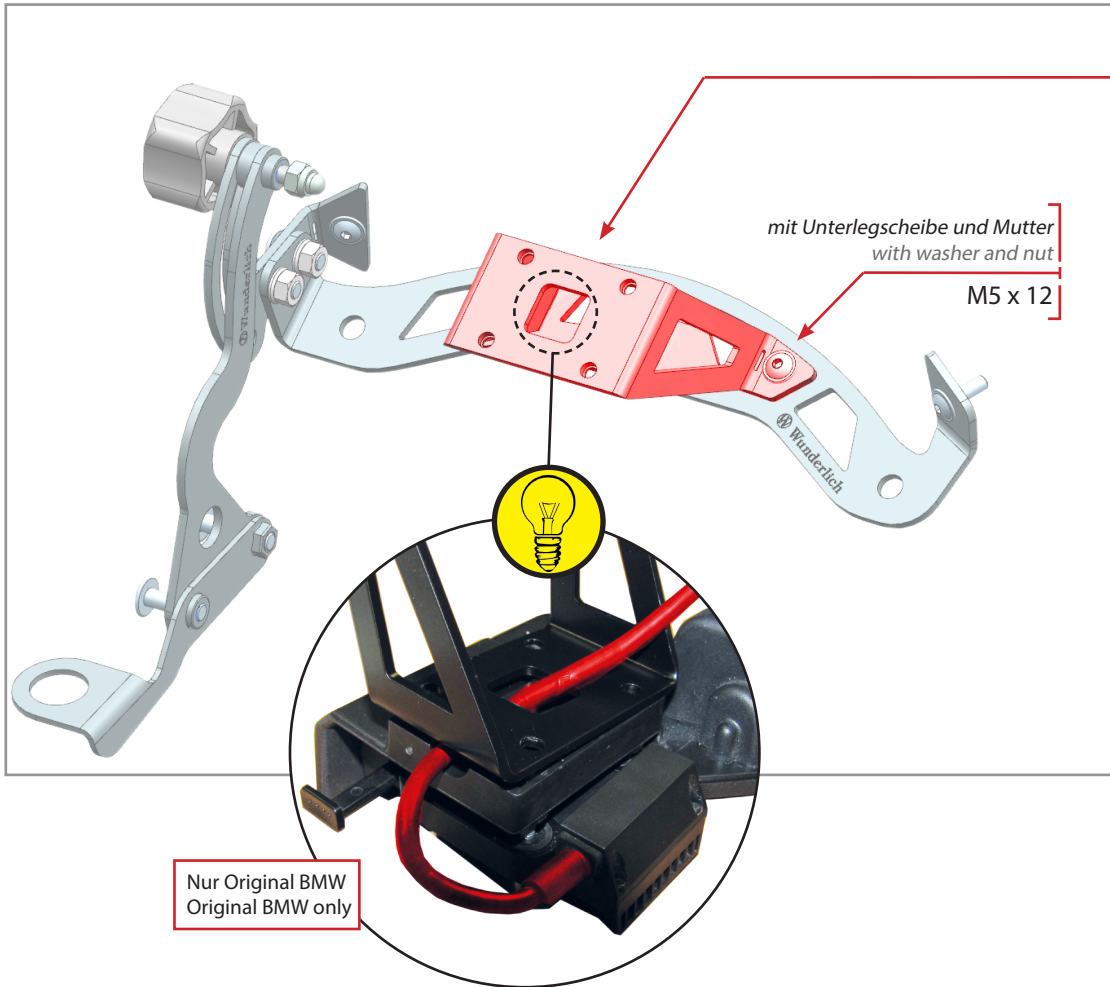

Navihalterung für
Verkleidungsscheiben-
verstärkung

Navigation bracket for
reinforcement screen
bracket

Supporto navigatore
per barra di rinforzo
del cupolino

Support pour système
de navigation pour le
renforcement de bulle

Soporte de navegador
GPS para el refuerzo de
pantalla Wunderlich

R 1200 GS LC / ADV

43520-102

TOM TOM

GARMIN

News, Shop, Downloads + Informationen:
www.wunderlich.de

Kataloganforderung + Downloads:
www.wunderlich.de/Katalog