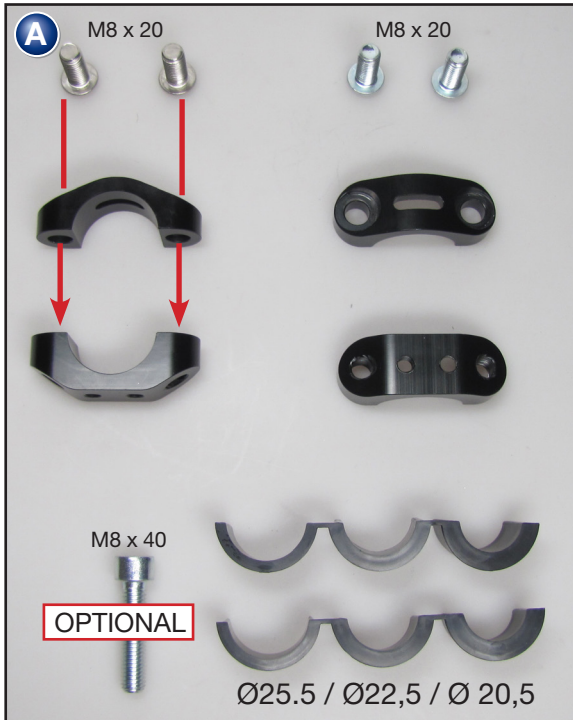

**Klemmschelle**

Bestellnummer 43580-001/002

**Clamp**

Part Number 43580-001/002

**A pinza**

Codice 43580-001/002

**Clamp**

Pièce 43580-001/002

**Abrazadera**

Pieza 43580-001/002

**Achtung:**  
Anbaubeispiel!

**Attention:**  
Example of installation!