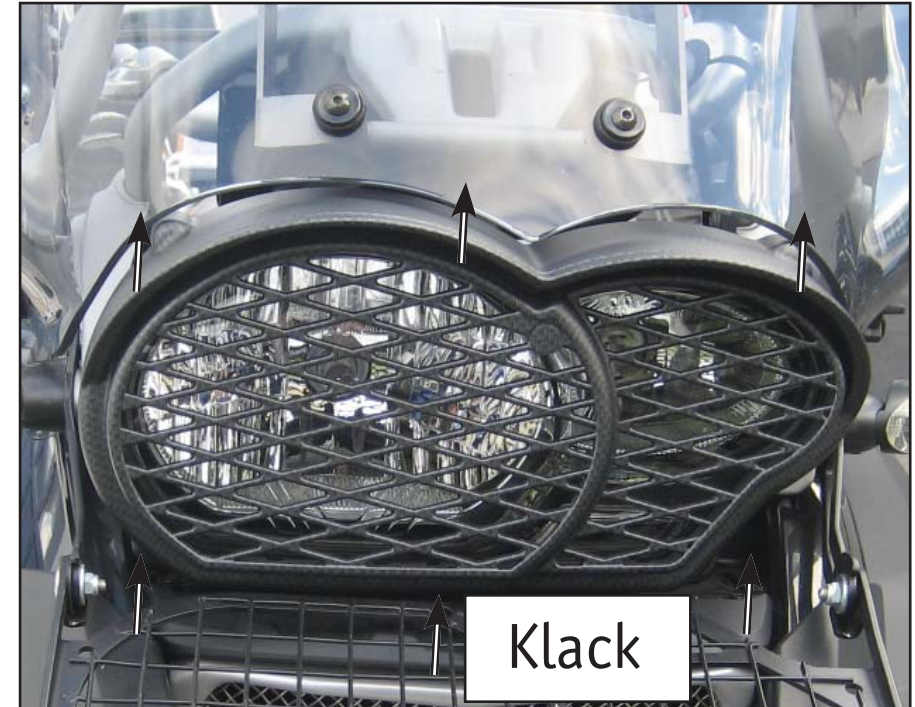

Scheinwerferblende

Bestellnummer 43884/ 43885

Cover

Part Number 43884/ 43885

Coprire

Codice 43884/ 43885

Paupière de phare

Pièce 43884/ 43885

Cubrir

Pieza 43884/ 43885

Copyright by Wunderlich®

Genereller Hinweis: Unsere Anleitungen sind nach bestem Wissen erstellt worden, erfolgen jedoch ohne Gewähr. Sollten Sie mit dem Anbau nicht zurecht kommen oder Zweifel haben, so wenden Sie sich bitte an Ihren BMW-Händler oder die Werkstatt Ihres Vertrauens. Bitte beachten Sie, dass wir keine Gewährleistungen für fahrzeugspezifische Toleranzen übernehmen können! Es kann im Einzelfall notwendig sein, dass Produkte diesen angepasst werden müssen.

General note: Our fitting instructions are written to the best of our knowledge but specifications or details may change. If you have difficulties or have doubts with fitting this part please seek advice from your BMW dealer or workshop of your choice. Please note that in some cases due to vehicle related tolerances beyond our control some products might need adjusting to fit. We cannot warranty parts fitting in those circumstances.

Note generali: Le nostre istruzioni di montaggio sono scritte al meglio delle nostre possibilità ma dettagli o specifiche possono venire variate. Se avete difficoltà o dubbi sul montaggio di questo accessorio vi invitiamo a rivolgervi al vostro concessionario BMW o alla vostra officina di fiducia. Prendete nota che in qualche caso per tolleranze relative al veicolo al di fuori del nostro controllo alcuni accessori possono necessitare di aggiustamenti appropriati. In questo caso non possiamo garantire un perfetto montaggio.

Remarque d'ordre général: nos directives de montage sont élaborées au mieux sur la base de nos connaissances, mais nous ne saurions en garantir le résultat. Si vous rencontrez des difficultés lors du montage ou si vous avez des questions, veuillez contacter votre concessionnaire BMW ou l'atelier de votre choix. Veuillez noter que nous ne pouvons fournir aucune garantie quant aux tolérances spécifiques du véhicule. Dans certains cas, il peut être nécessaire d'ajuster les produits à ces tolérances particulières.

Aviso de seguridad: Las instrucciones han sido elaboradas según nuestra mejor ciencia y entender para que usted las pueda seguir sin ningún tipo de peligro. En caso de duda, contacte con su vendedor de BMW o con su taller de confianza. ¡Tenga en cuenta que según el tipo de tolerancia del vehículo, algunos productos podrían necesitar de ajuste! En tal caso, no nos hacemos cargo ni damos ninguna garantía.

News, Shop, Downloads + Informationen:
www.wunderlich.de

Kataloganforderung + Downloads:
www.wunderlich.de/katalog

Catalogue download (English):
<http://www.wunderlich.de/en>

General information, dealers and news:
www.wunderlich.de/en

Download catalogo (italiano):
<http://www.wunderlich.de/en>

Informazioni generali, dealer e Novità:
<http://www.wunderlich.de/en>

Télécharger les catalogues (français):
<http://www.wunderlich.de/en>

Informations générales et distributeurs:
www.wunderlich.de/en