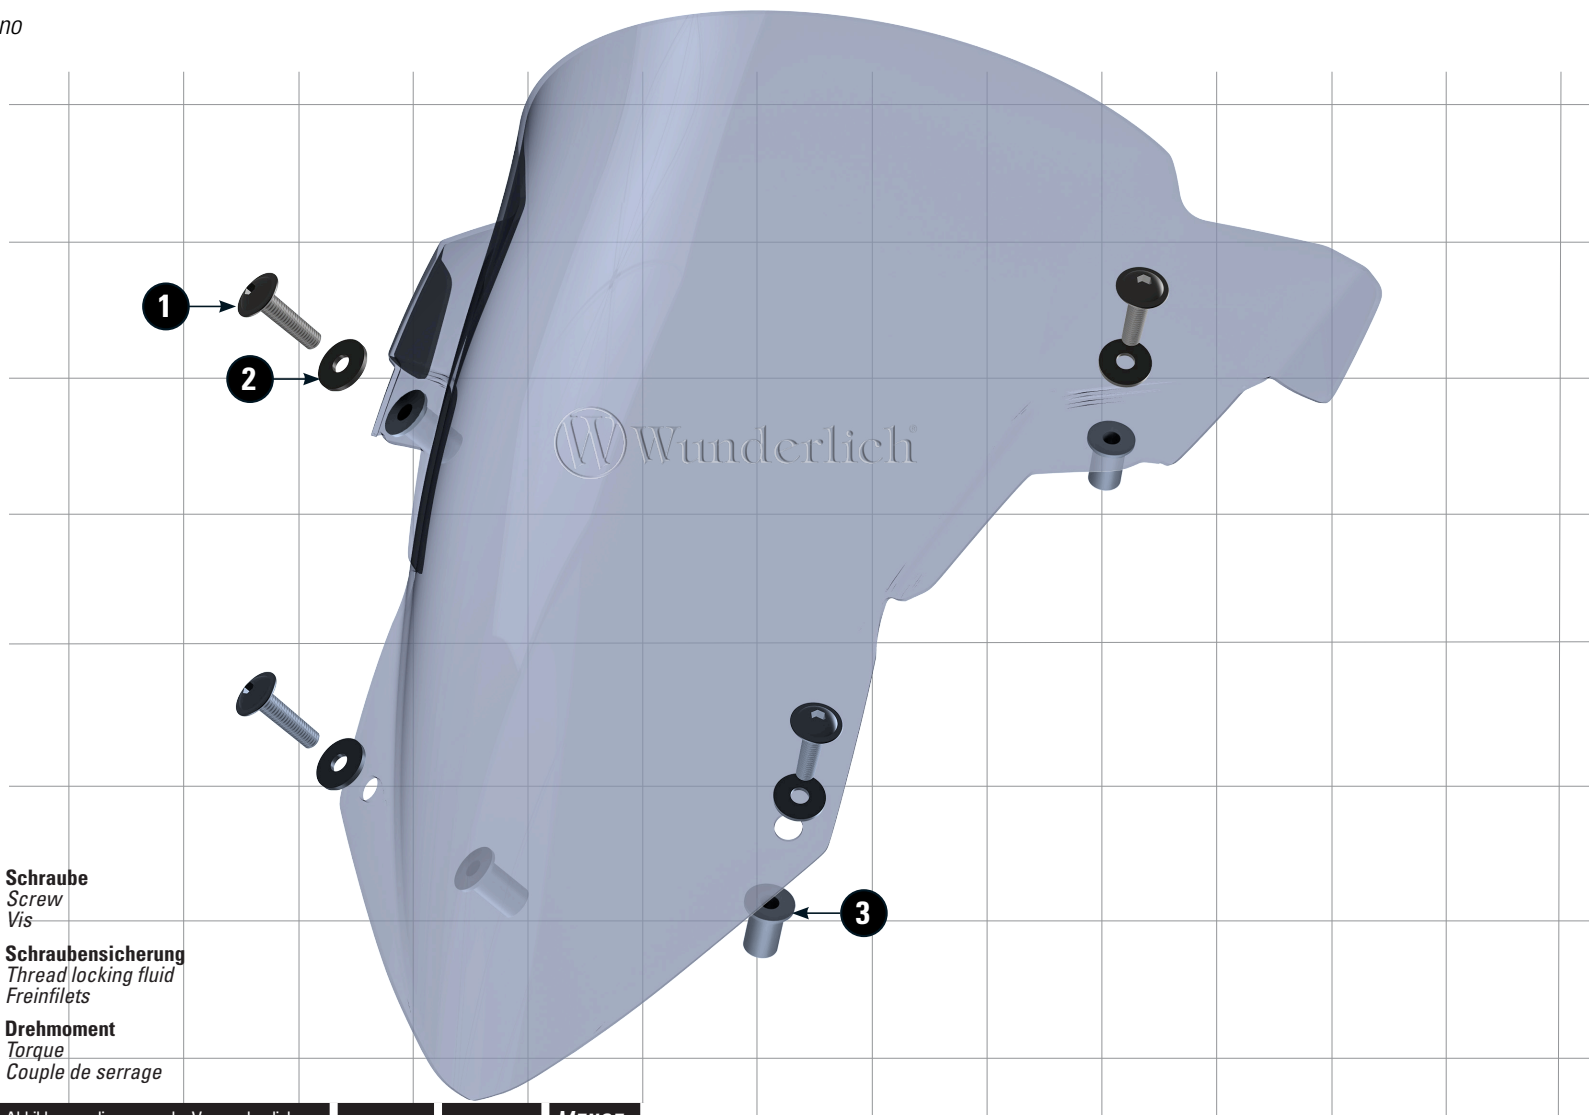

# VERKLEIDUNGSSCHEIBE

Windshield | Cúpula | Bulle | Cupolino

Art.-Nr: 43960-234 / 235

## LEGENDE/KEY/LÉGENDE

 **Anbau Tip**  
Fitting tip  
Astuce de montage

 **Achtung**  
Attention  
Attention

 **Vergrößerung**  
Magnification  
Grossissement

 **Montagepaste**  
Fitting lubricant  
Lubrifiant de montage

 **Schraube**  
Screw  
Vis

 **Schraubensicherung**  
Thread locking fluid  
Freinfiles

**M Nm**  
Drehmoment  
Torque  
Couple de serrage

#	BEZEICHNUNG / DESCRIPTION	DE Die Farben der Abbildungen dienen nur der Veranschaulichung. EN The colors are for illustrating purposes only. FR Les couleurs utilisées sont à titre indicatif seulement.	DIN	ISO	MENGE QUANTITY
1	Linsenflanschschraube / lens head screw <b>M5x20</b>		7381A2	7381A2	4
2	U-Scheibe (Kunststoff) / washer (plastic) <b>M5</b>		9021	9021	4
3	Einsteckmutter / speed nut				4