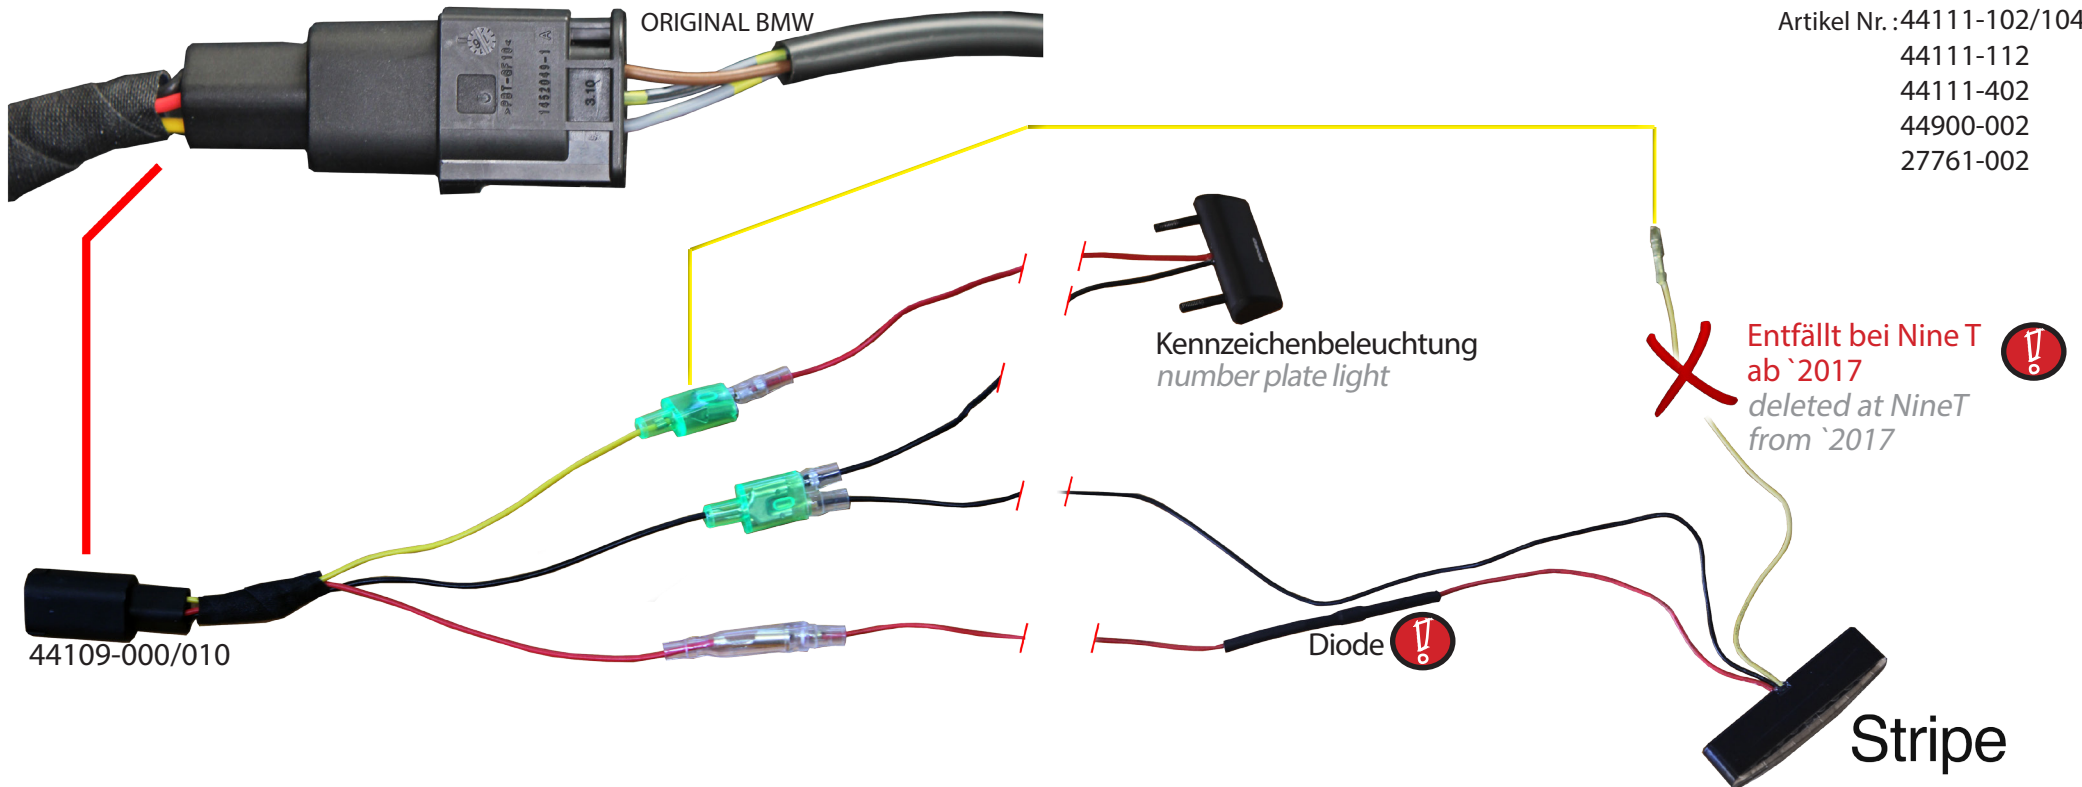

## ORIGINAL BMW

## WUNDERLICH ADAPTER

Wenn nicht anders vorgeben!  
*Unless otherwise stated!*

Masse // Earth

Bremslicht // stoplight

Rücklicht // taillight

Kennzeichenträger  
Beleuchtung // License plate  
holder lighting

# Stripe

Artikel Nr.: 44111-102/104  
44111-112  
44111-402  
44900-002  
27761-002

Widerstand wird warm. Schützen oder positionieren Sie diesen dementsprechend.  
Resistance is warm. Protect or position it accordingly.