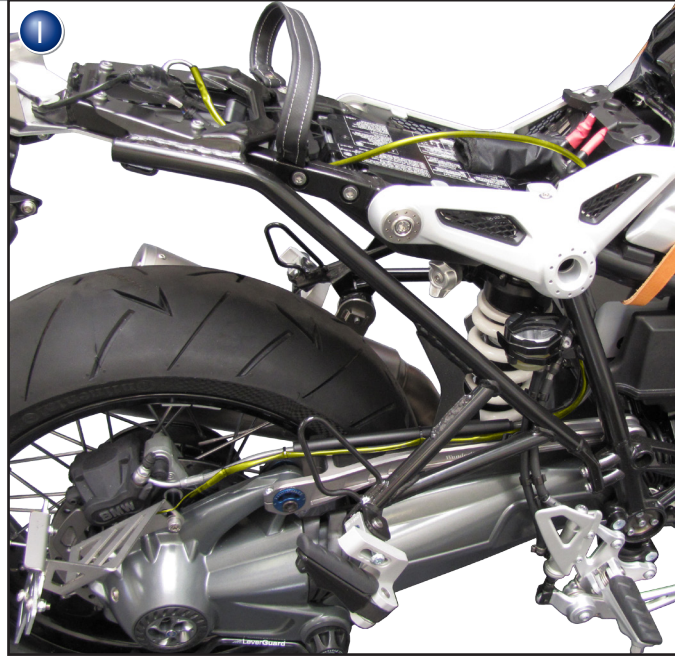

Kennzeichenhalter seitlich
BMW Nine T
Bestellnummer 38981-002/004

License plate holder on the side
BMW Nine T
Part Number 38981-002/004

Portatarga sul lato
BMW Nine T
Codice 38981-002/004

Support de plaque d'immatriculation sur le côté
BMW Nine T
Pièce 38981-002/004

Soporte de matrícula en el lado
BMW Nine T
Pieza 38981-002/004

 Anschlussplan siehe
Anleitung Adapterkabel
*For wiring diagram, see to the
adapter cable instructions*