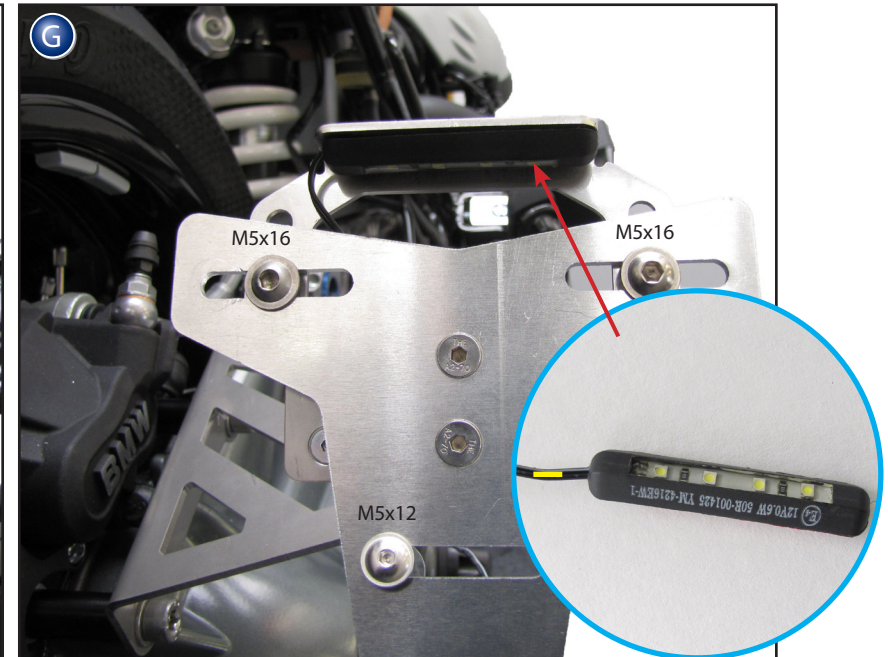

Kennzeichenhalter seitlich
BMW Nine T
Bestellnummer 38981-002/004

License plate holder on the side
BMW Nine T
Part Number 38981-002/004

Portatarga sul lato
BMW Nine T
Codice 38981-002/004

Support de plaque d'immatriculation sur le côté
BMW Nine T
Pièce 38981-002/004

Soporte de matrícula en el lado
BMW Nine T
Pieza 38981-002/004

 Anschlussplan siehe
Anleitung Adapterkabel
*For wiring diagram, see to the
adapter cable instructions*