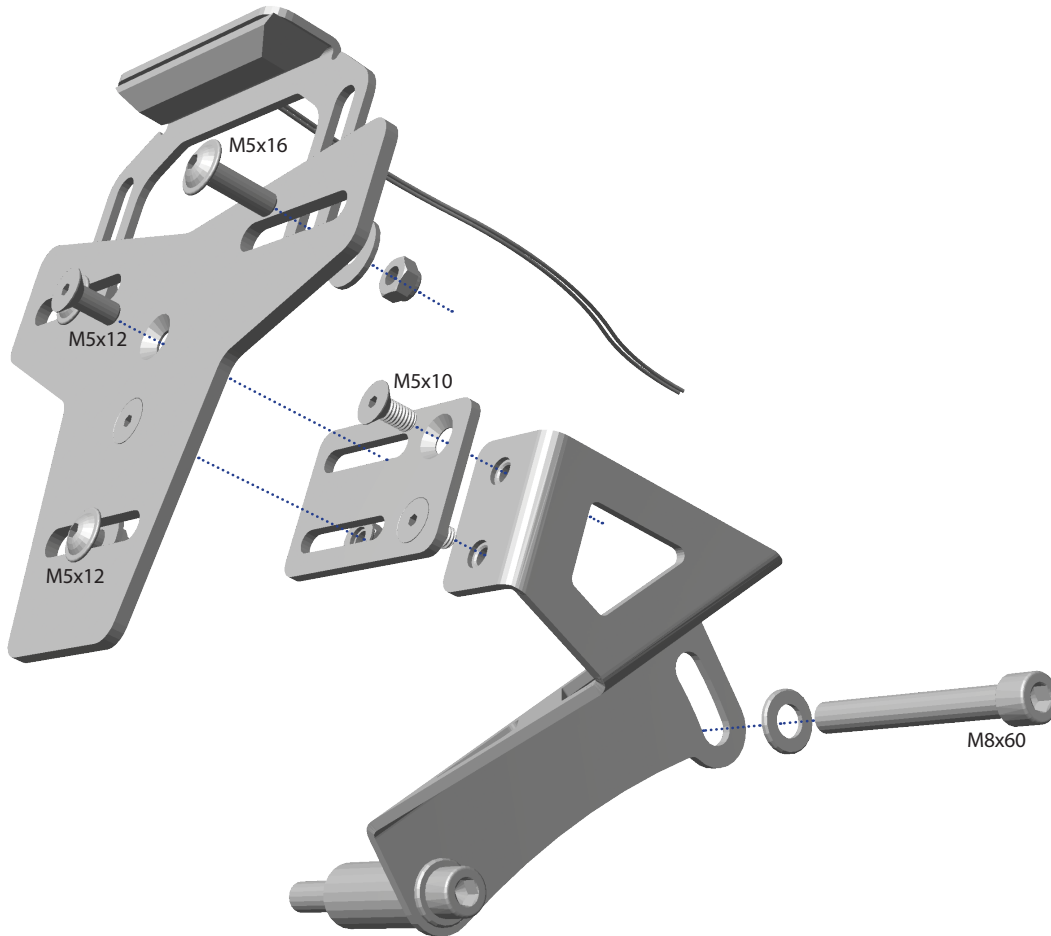

Kennzeichenhalter seitlich
BMW Nine T
Bestellnummer 38981-002/004

License plate holder on the side
BMW Nine T
Part Number 38981-002/004

Portatarga sul lato
BMW Nine T
Codice 38981-002/004

Support de plaque d'immatriculation sur le côté
BMW Nine T
Pièce 38981-002/004

Soporte de matrícula en el lado
BMW Nine T
Pieza 38981-002/004

 Anschlussplan siehe
Anleitung Adapterkabel
*For wiring diagram, see to the
adapter cable instructions*