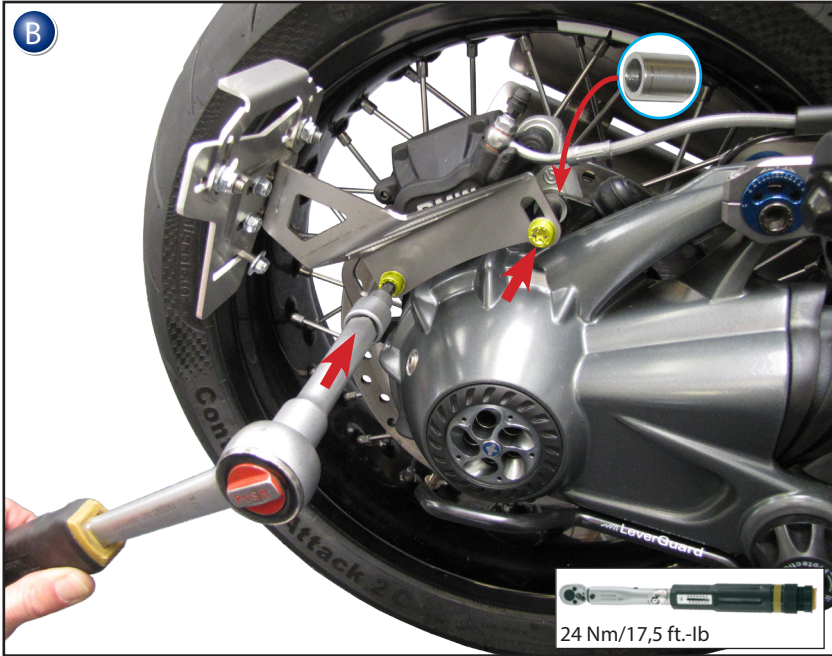

Kennzeichenhalter seitlich
BMW Nine T
Bestellnummer 38981-002/004

License plate holder on the side
BMW Nine T
Part Number 38981-002/004

Portatarga sul lato
BMW Nine T
Codice 38981-002/004

Support de plaque d'immatriculation sur le côté
BMW Nine T
Pièce 38981-002/004

Soporte de matrícula en el lado
BMW Nine T
Pieza 38981-002/004

 Anschlussplan siehe
Anleitung Adapterkabel
*For wiring diagram, see to the
adapter cable instructions*