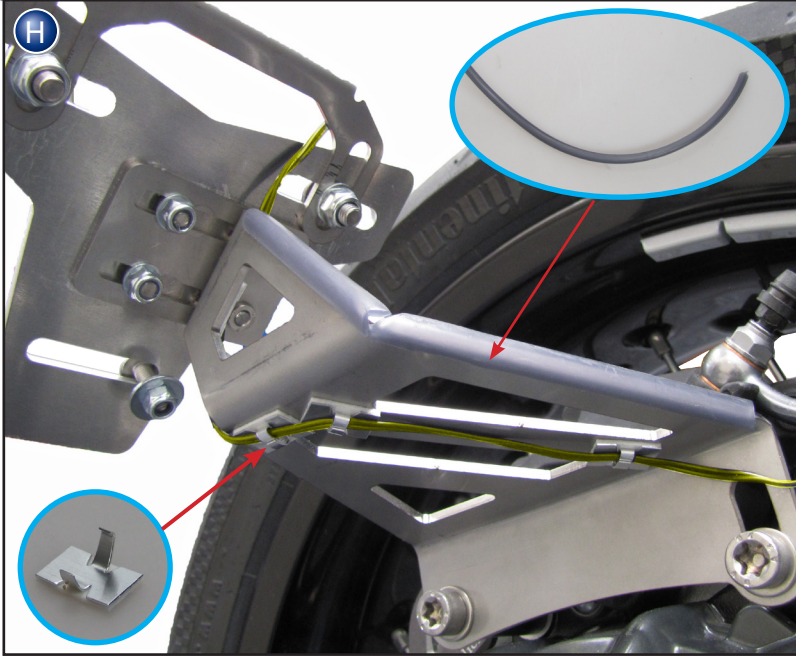

Kennzeichenhalter seitlich
BMW Nine T
Bestellnummer 38981-002/004

License plate holder on the side
BMW Nine T
Part Number 38981-002/004

Portatarga sul lato
BMW Nine T
Codice 38981-002/004

Support de plaque d'immatriculation sur le côté
BMW Nine T
Pièce 38981-002/004

Soporte de matrícula en el lado
BMW Nine T
Pieza 38981-002/004

 Anschlussplan siehe
Anleitung Adapterkabel
*For wiring diagram, see to the
adapter cable instructions*