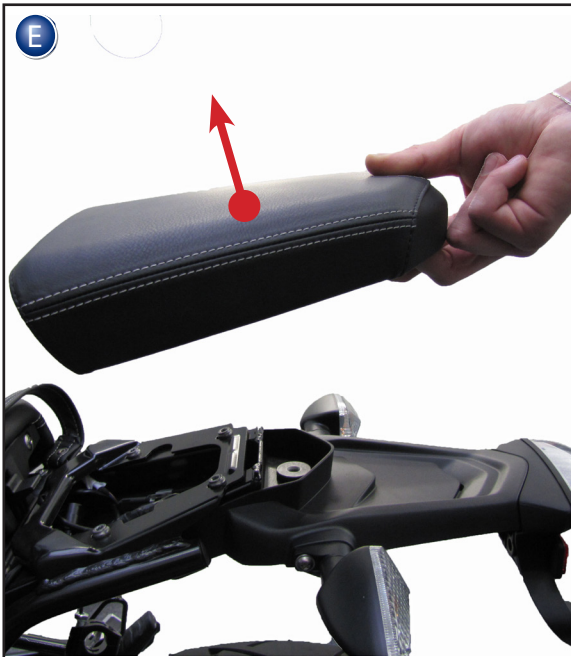

Kennzeichenhalter seitlich
BMW Nine T
Bestellnummer 38981-002/004

License plate holder on the side
BMW Nine T
Part Number 38981-002/004

Portatarga sul lato
BMW Nine T
Codice 38981-002/004

Support de plaque d'immatriculation sur le côté
BMW Nine T
Pièce 38981-002/004

Soporte de matrícula en el lado
BMW Nine T
Pieza 38981-002/004

 Anschlussplan siehe
Anleitung Adapterkabel
*For wiring diagram, see to the
adapter cable instructions*