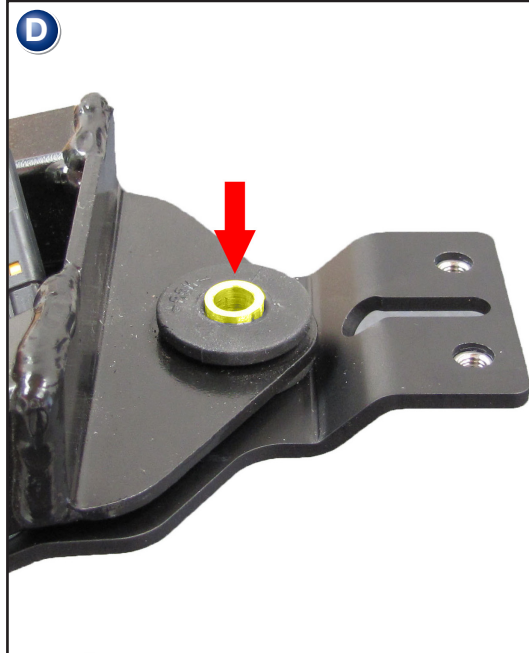

**Kennzeichenhalter mittig
BMW Nine T**

Bestellnummer 38981-202

**License plate holder center
BMW Nine T**

Part Number 38981-202

**Centro portatarga
BMW Nine T**

Codice 38981-202

**Centre de support de plaque d'immatriculation
BMW Nine T**

Pièce 38981-202

**Matrícula centro titular
BMW Nine T**

Pieza 38981-202

Unterlegscheibe nur mit Beifahrersitzbank verwenden.
Use the washer only with passenger seat.

 Anschlussplan siehe
Anleitung Adapterkabel
*For wiring diagram, see to the
adapter cable instructions*