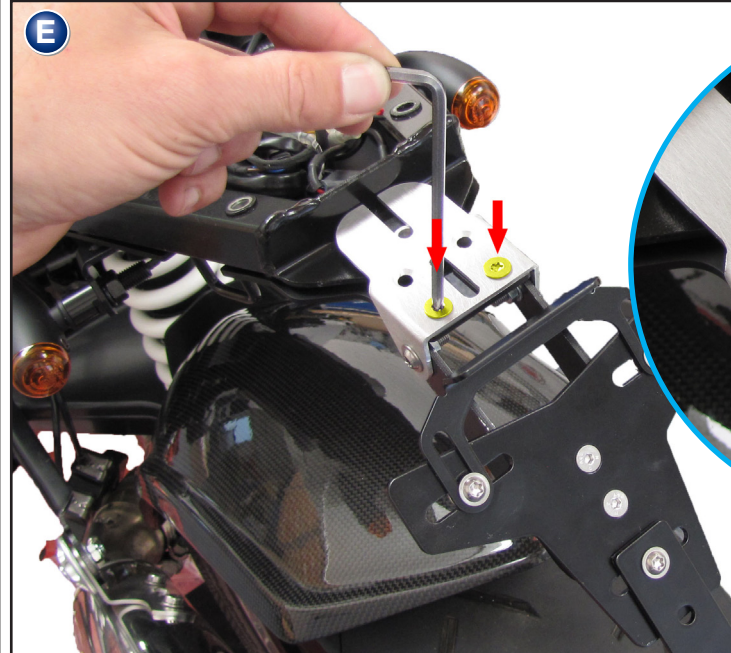

**Kennzeichenhalter mittig
BMW Nine T**

Bestellnummer 38981-202

**License plate holder center
BMW Nine T**

Part Number 38981-202

**Centro portatarga
BMW Nine T**

Codice 38981-202

**Centre de support de plaque d'immatriculation
BMW Nine T**

Pièce 38981-202

**Matrícula centro titular
BMW Nine T**

Pieza 38981-202

Unterlegscheibe nur mit Beifahrersitzbank verwenden.
Use the washer only with passenger seat.

 Anschlussplan siehe
Anleitung Adapterkabel
*For wiring diagram, see to the
adapter cable instructions*