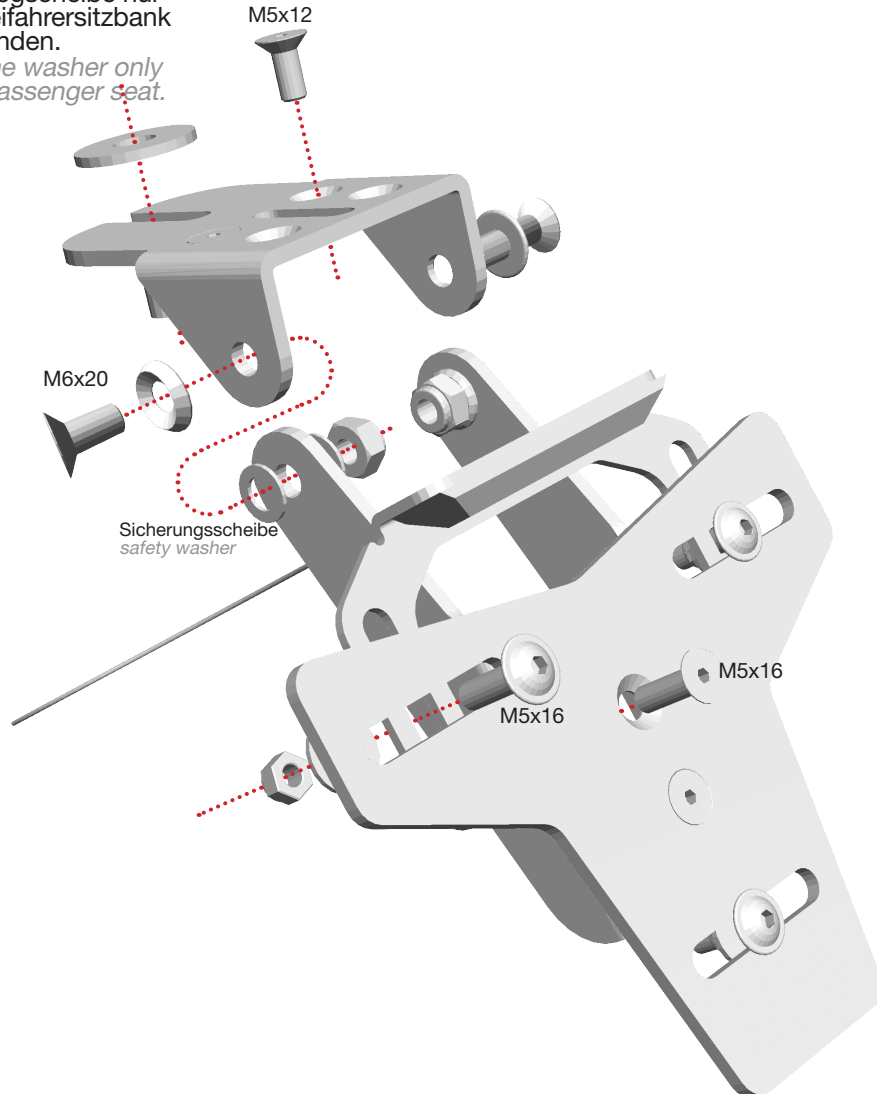

**Kennzeichenhalter mittig
BMW Nine T**

Bestellnummer 38981-202

**License plate holder center
BMW Nine T**

Part Number 38981-202

**Centro portatarga
BMW Nine T**

Codice 38981-202

**Centre de support de plaque d'immatriculation
BMW Nine T**

Pièce 38981-202

**Matrícula centro titular
BMW Nine T**

Pieza 38981-202

Unterlegscheibe nur mit Beifahrersitzbank verwenden.
Use the washer only with passenger seat.

 Anschlussplan siehe
Anleitung Adapterkabel
*For wiring diagram, see to the
adapter cable instructions*

INFO

Kennzeichen nach StVZO ausrichten. Auf ausreichenden Abstand zum Reifen achten (Federweg).

Mark the signs according to StVZO. Observe an adequate distance from the tire (suspension travel)