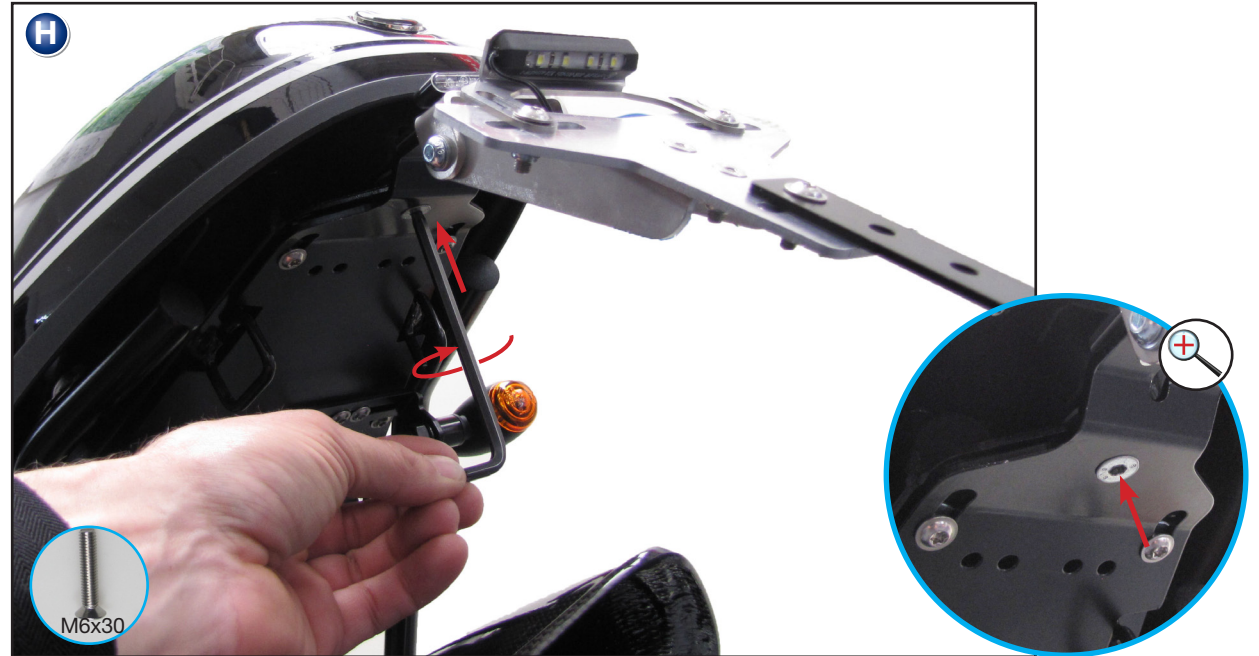

Pièce 38981-202

**Matrícula centro titular
BMW Nine T**

Pieza 38981-202

Unterlegscheibe nur mit Beifahrersitzbank verwenden.
Use the washer only with passenger seat.

 Anschlussplan siehe
Anleitung Adapterkabel
*For wiring diagram, see to the
adapter cable instructions*