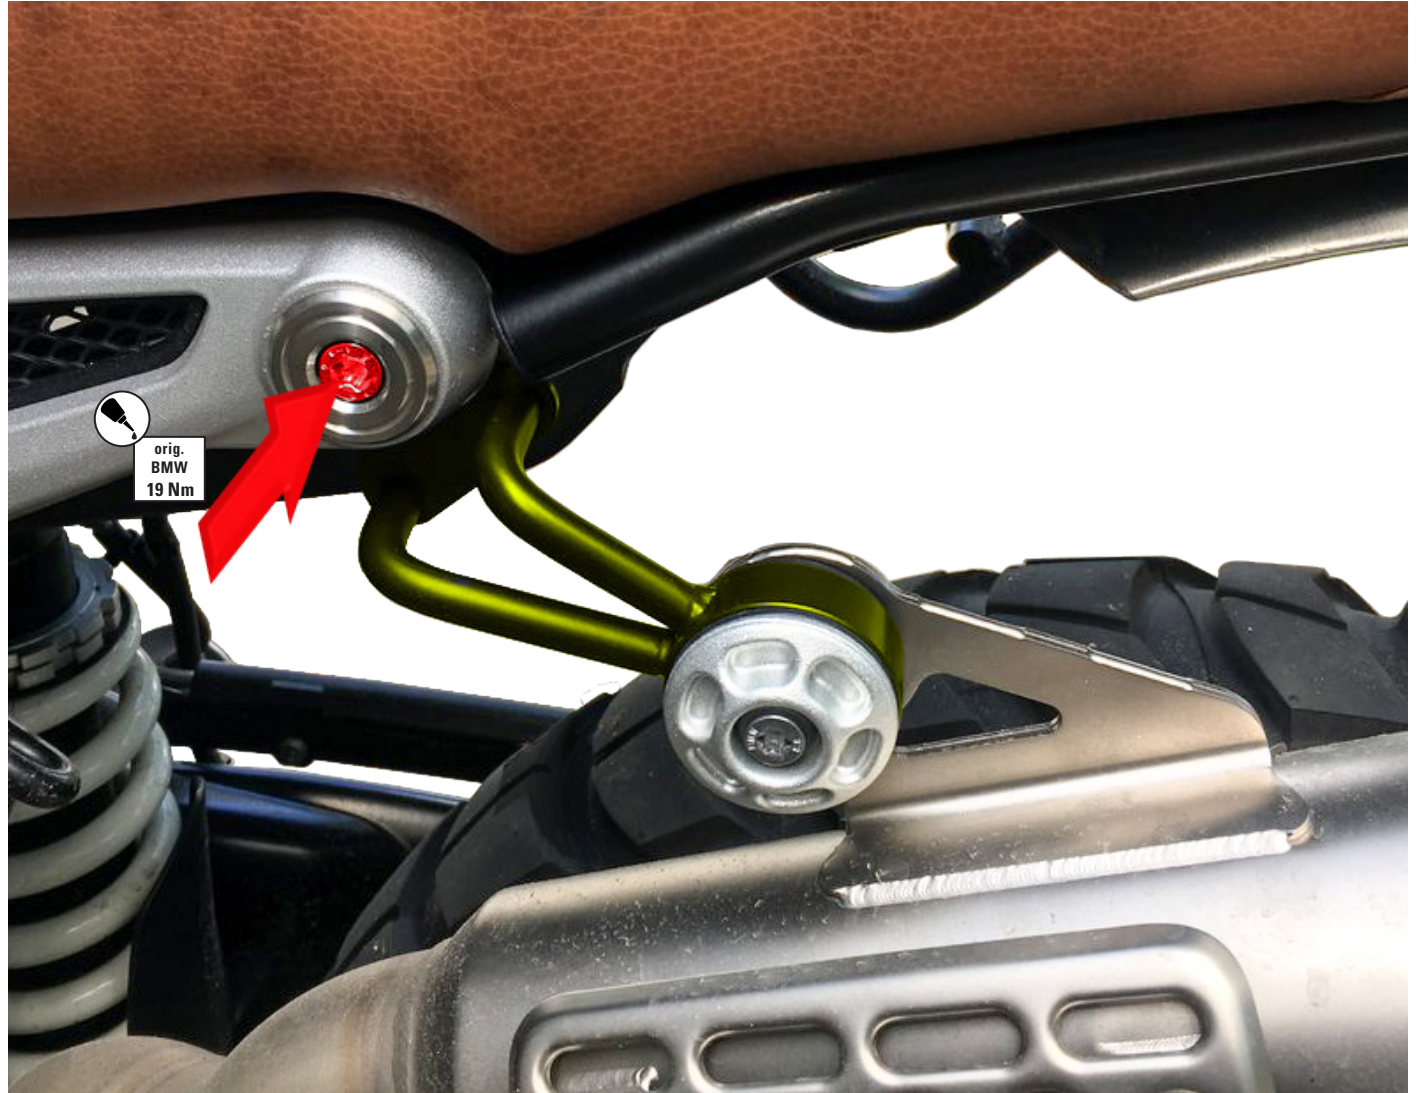

# AUSPUFFHALTER

Exhaust holder | Porta di scarico | Titulaire d'échappement | Titular de escape

Art.-Nr: 44201-502

## LEGENDE/KEY/FILE LÉGENDE

-  **Anbau Tip**  
Fitting tip  
Astuce de montage
-  **Achtung**  
Attention  
Attention
-  **Vergrößerung**  
Magnification  
Grossissement
-  **Montagepaste**  
Fitting lubricant  
Lubrifiant de montage