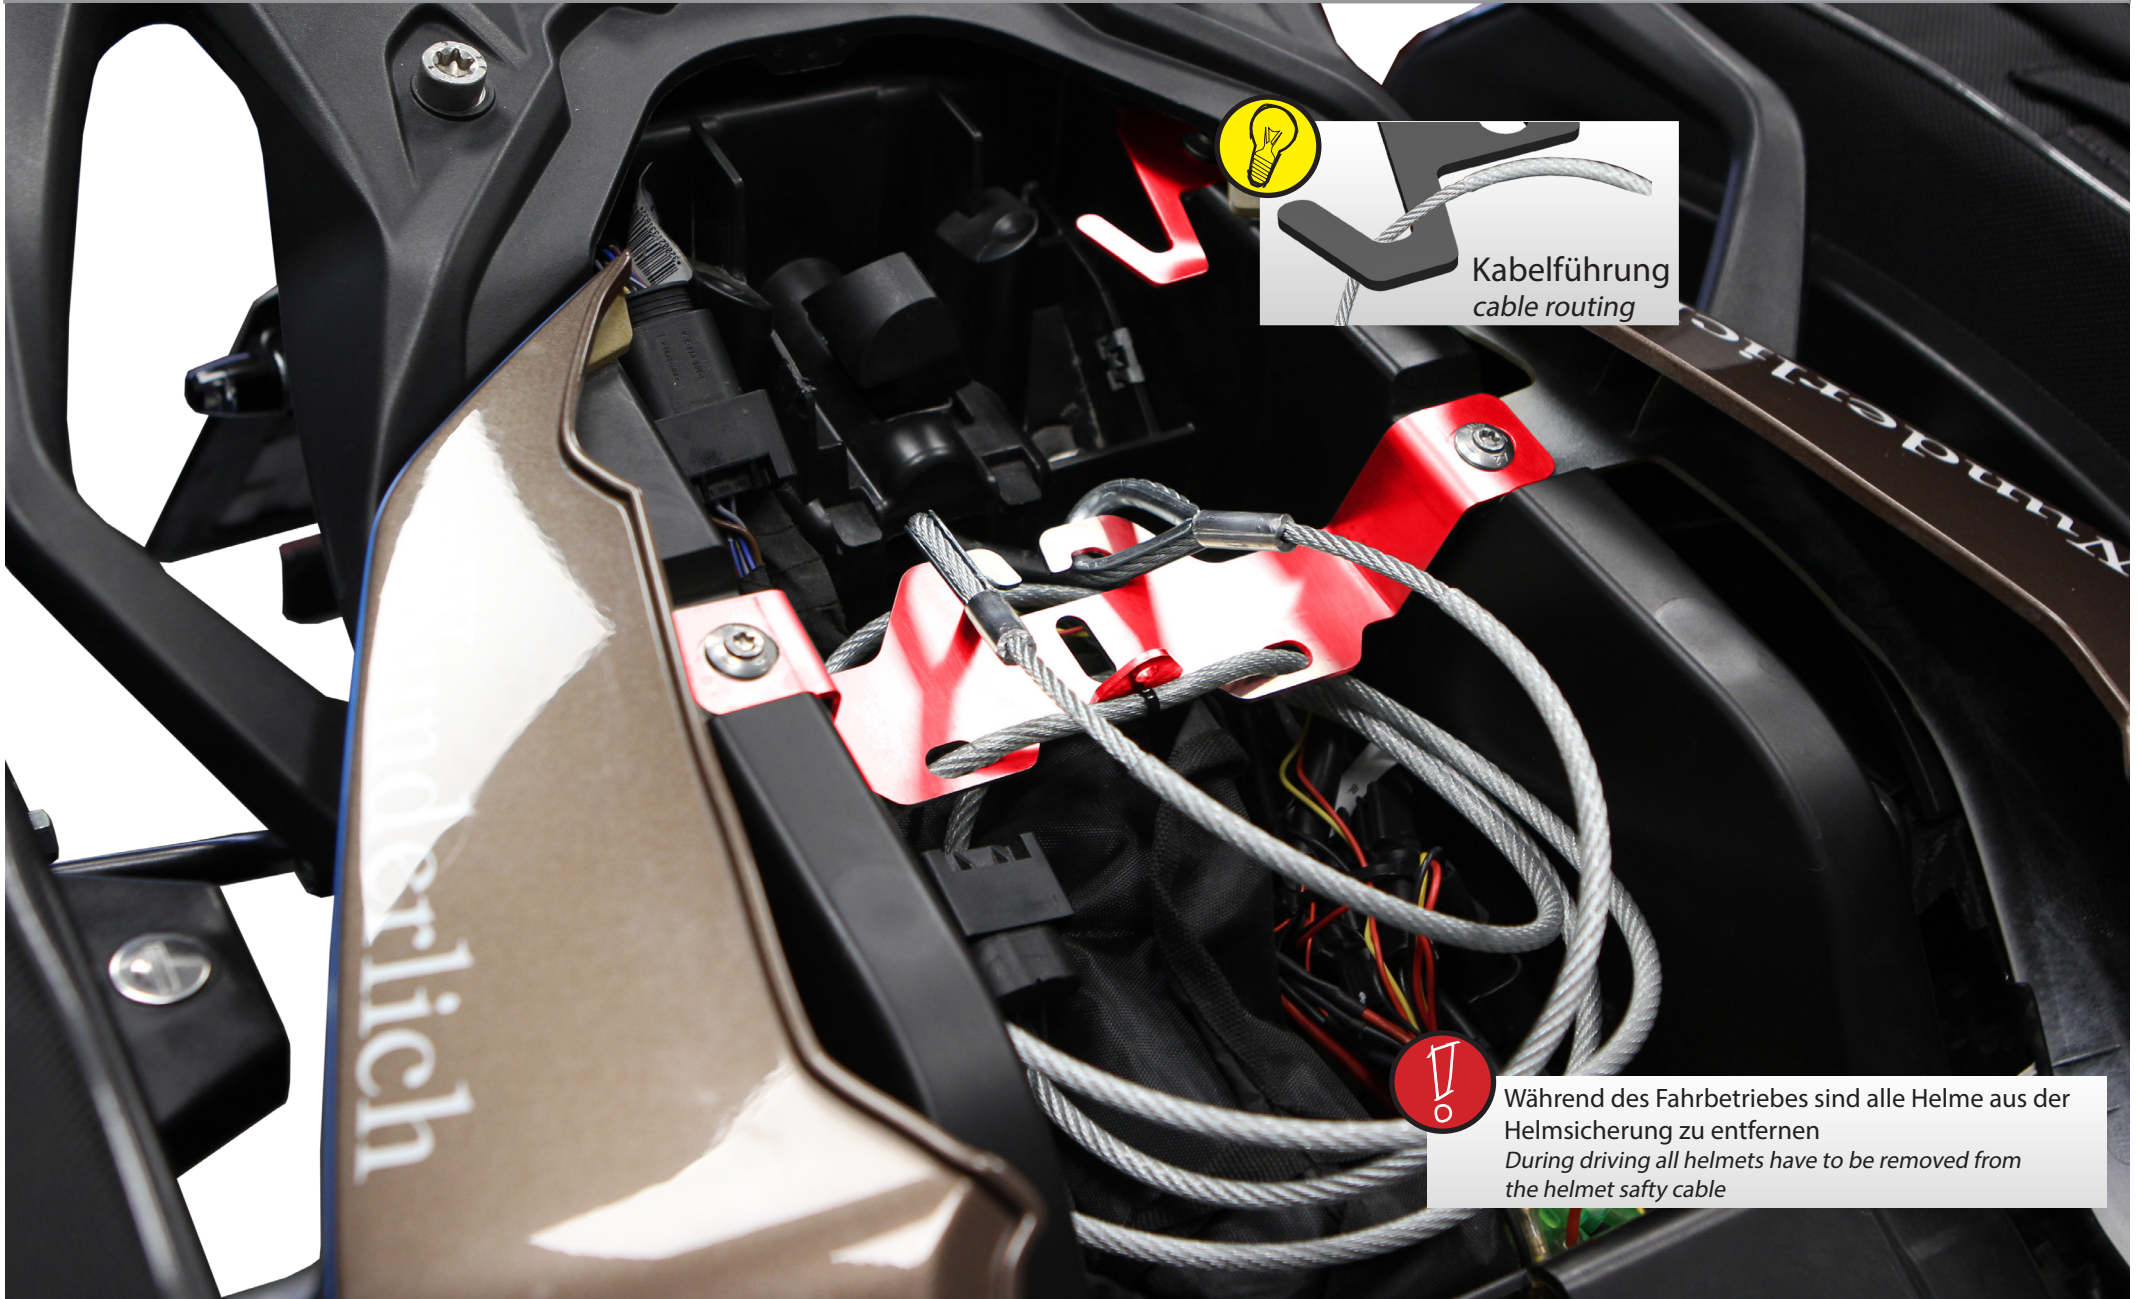

Helmsicherung

Helmet securing

Sicurezza casco

*La sécurité
du casque*

*Seguridad de
los cascos*

Art.Nr.: 44320-40

Original
Schraube / screw

M5x20
2,5Nm Drehmoment
Torque

Kabelführung
cable routing

Während des Fahrbetriebes sind alle Helme aus der Helmsicherung zu entfernen
During driving all helmets have to be removed from the helmet safety cable