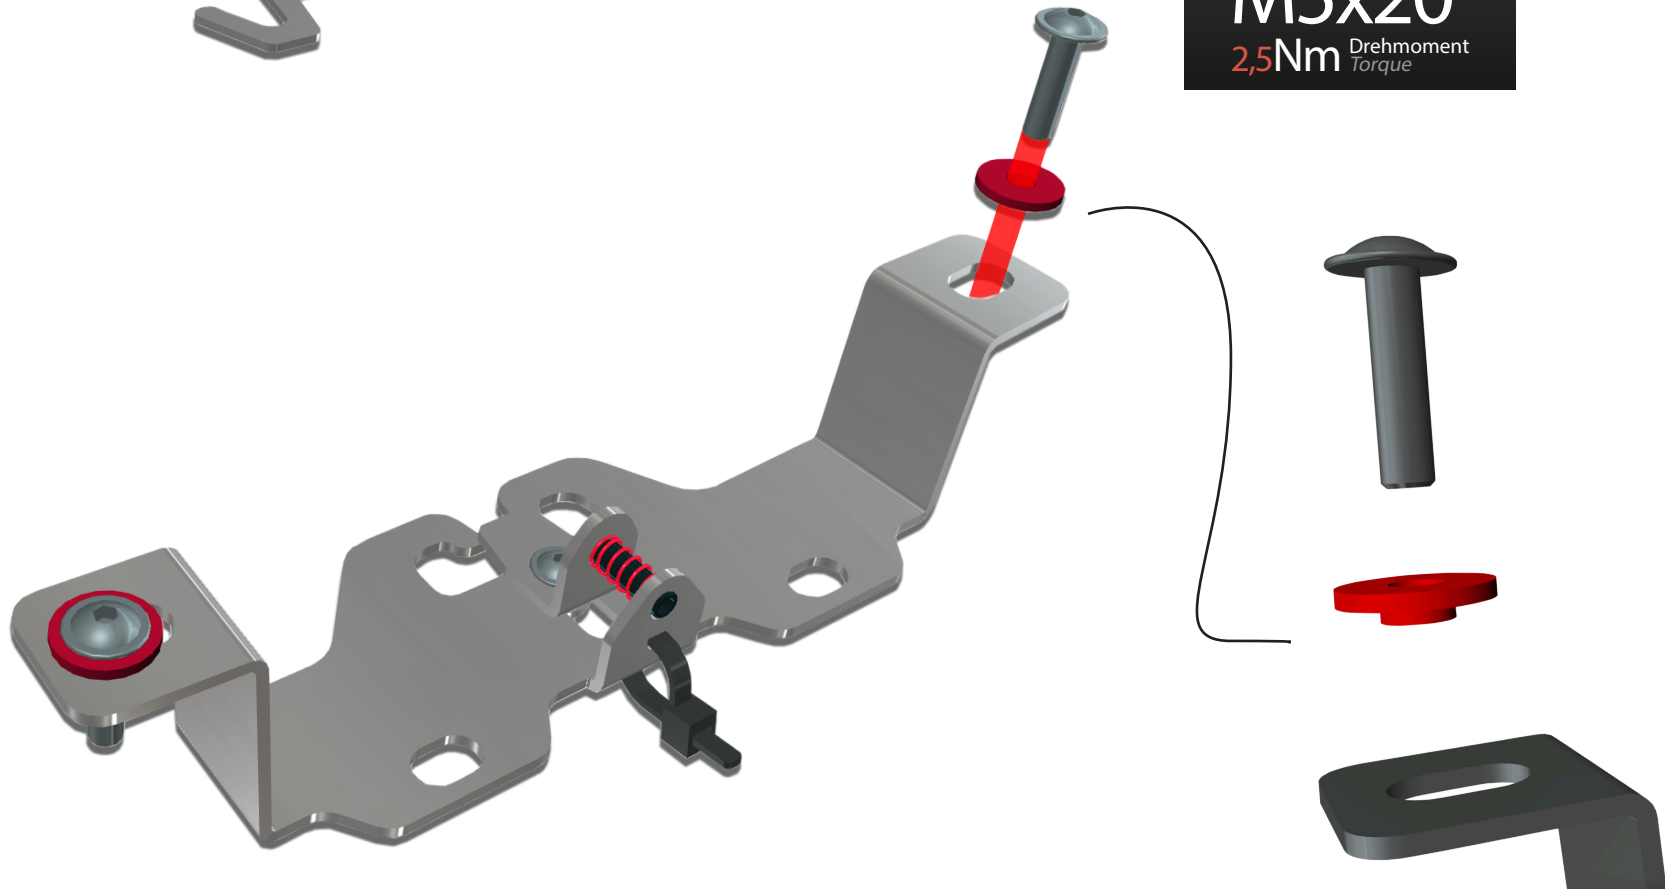

Helmsicherung

Helmet securing

Sicurezza casco

*La sécurité
du casque*

*Seguridad de
los cascos*

Art.Nr.: 44320-40

Original
Schraube / screw

M5x20
2,5Nm Drehmoment
Torque

Kabelführung
cable routing

Während des Fahrbetriebes sind alle Helme aus der Helmsicherung zu entfernen
During driving all helmets have to be removed from the helmet safety cable