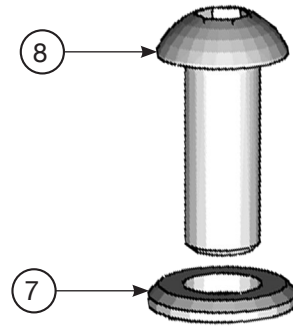

DREHZAHLMESSER

r.p.m. counter | compte-tours | contagiri | cuentarrevoluciones

Art.-Nr: 44587-002

DIE NR. 1 WELTWEIT FÜR HOCHWERTIGES BMW MOTORRADZUBEHÖR.

 **Wunderlich**
complete your BMW.

#	BEZEICHNUNG / DESCRIPTION	MENGE / AMOUNT
1	Drehzahlmesser	1
2	Hülse H=10,0 h=6,2 h=3,0mm	1
3	Befestigungblech	1
4	Kabeltülle	2
5	U-Scheibe M4	2
6	Selbstsichernde Mutter M4	2
7	U-Scheibe M5	1
8	Linienkopfschraube M5 x 16	1

LEGENDE / KEY

Anbau Tipp
Fitting tip

Achtung
Attention

Vergrößerung
Magnification

Schraube
Screw

Schraubensicherung
Thread locking fluid

M10x14
15Nm Drehmoment
Torque