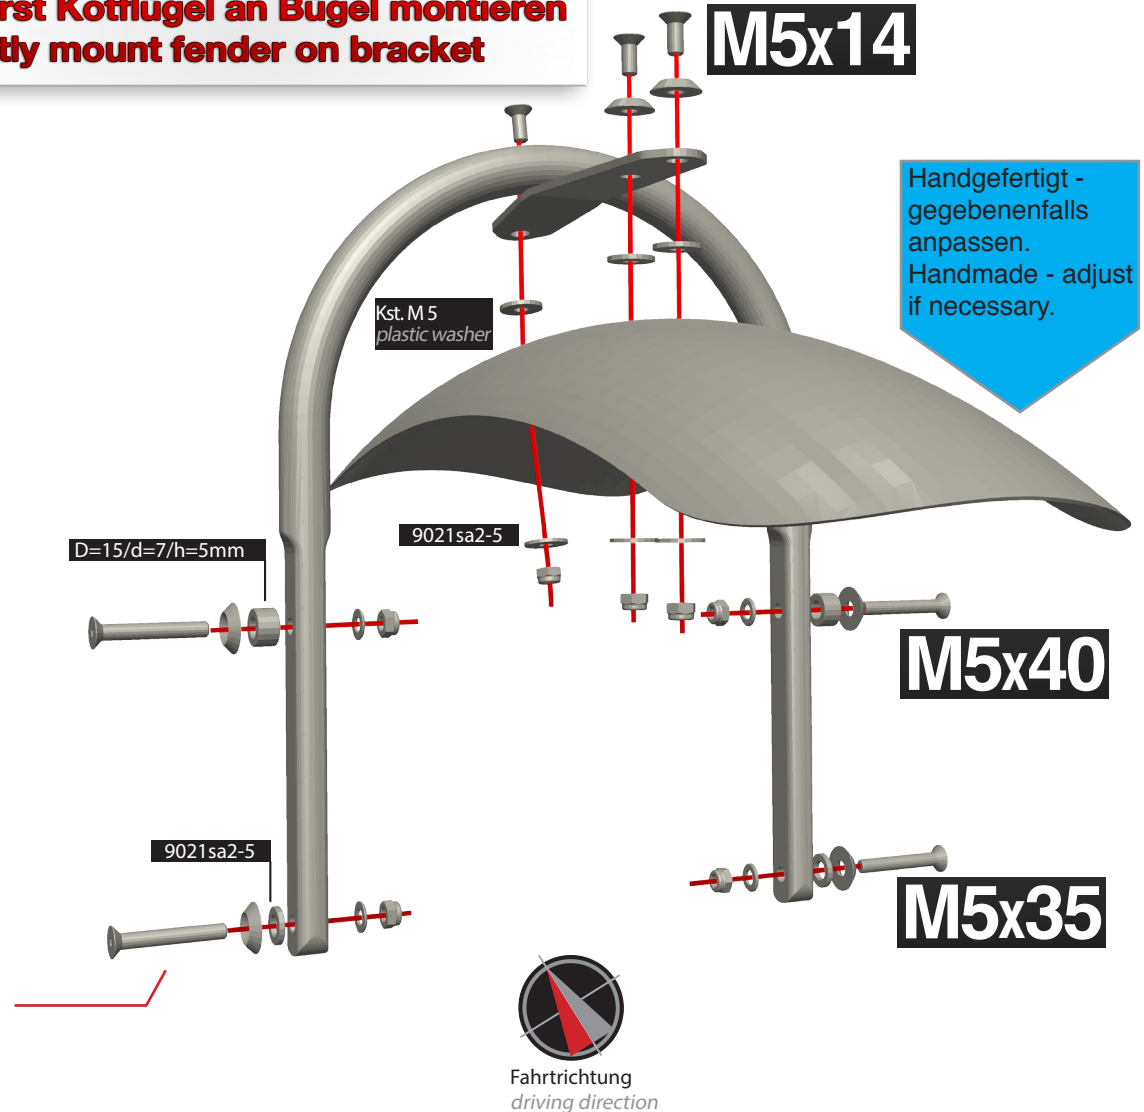

Kotflügel

Fender

Parafango

Garde-boue

Defensa

Art.Nr.: 44850-010

**Zuerst Kotflügel an Bügel montieren**  
**Firstly mount fender on bracket**

**M5x14**

Handgefertigt -  
gegebenenfalls  
anpassen.  
Handmade - adjust  
if necessary.

Ohne / without 44850-012

Mit / with 44850-012

Verschmutzungen mit Polier Fleece in Schnittrichtung reinigen. Clean dirt with polishing fleece in the cutting direction .