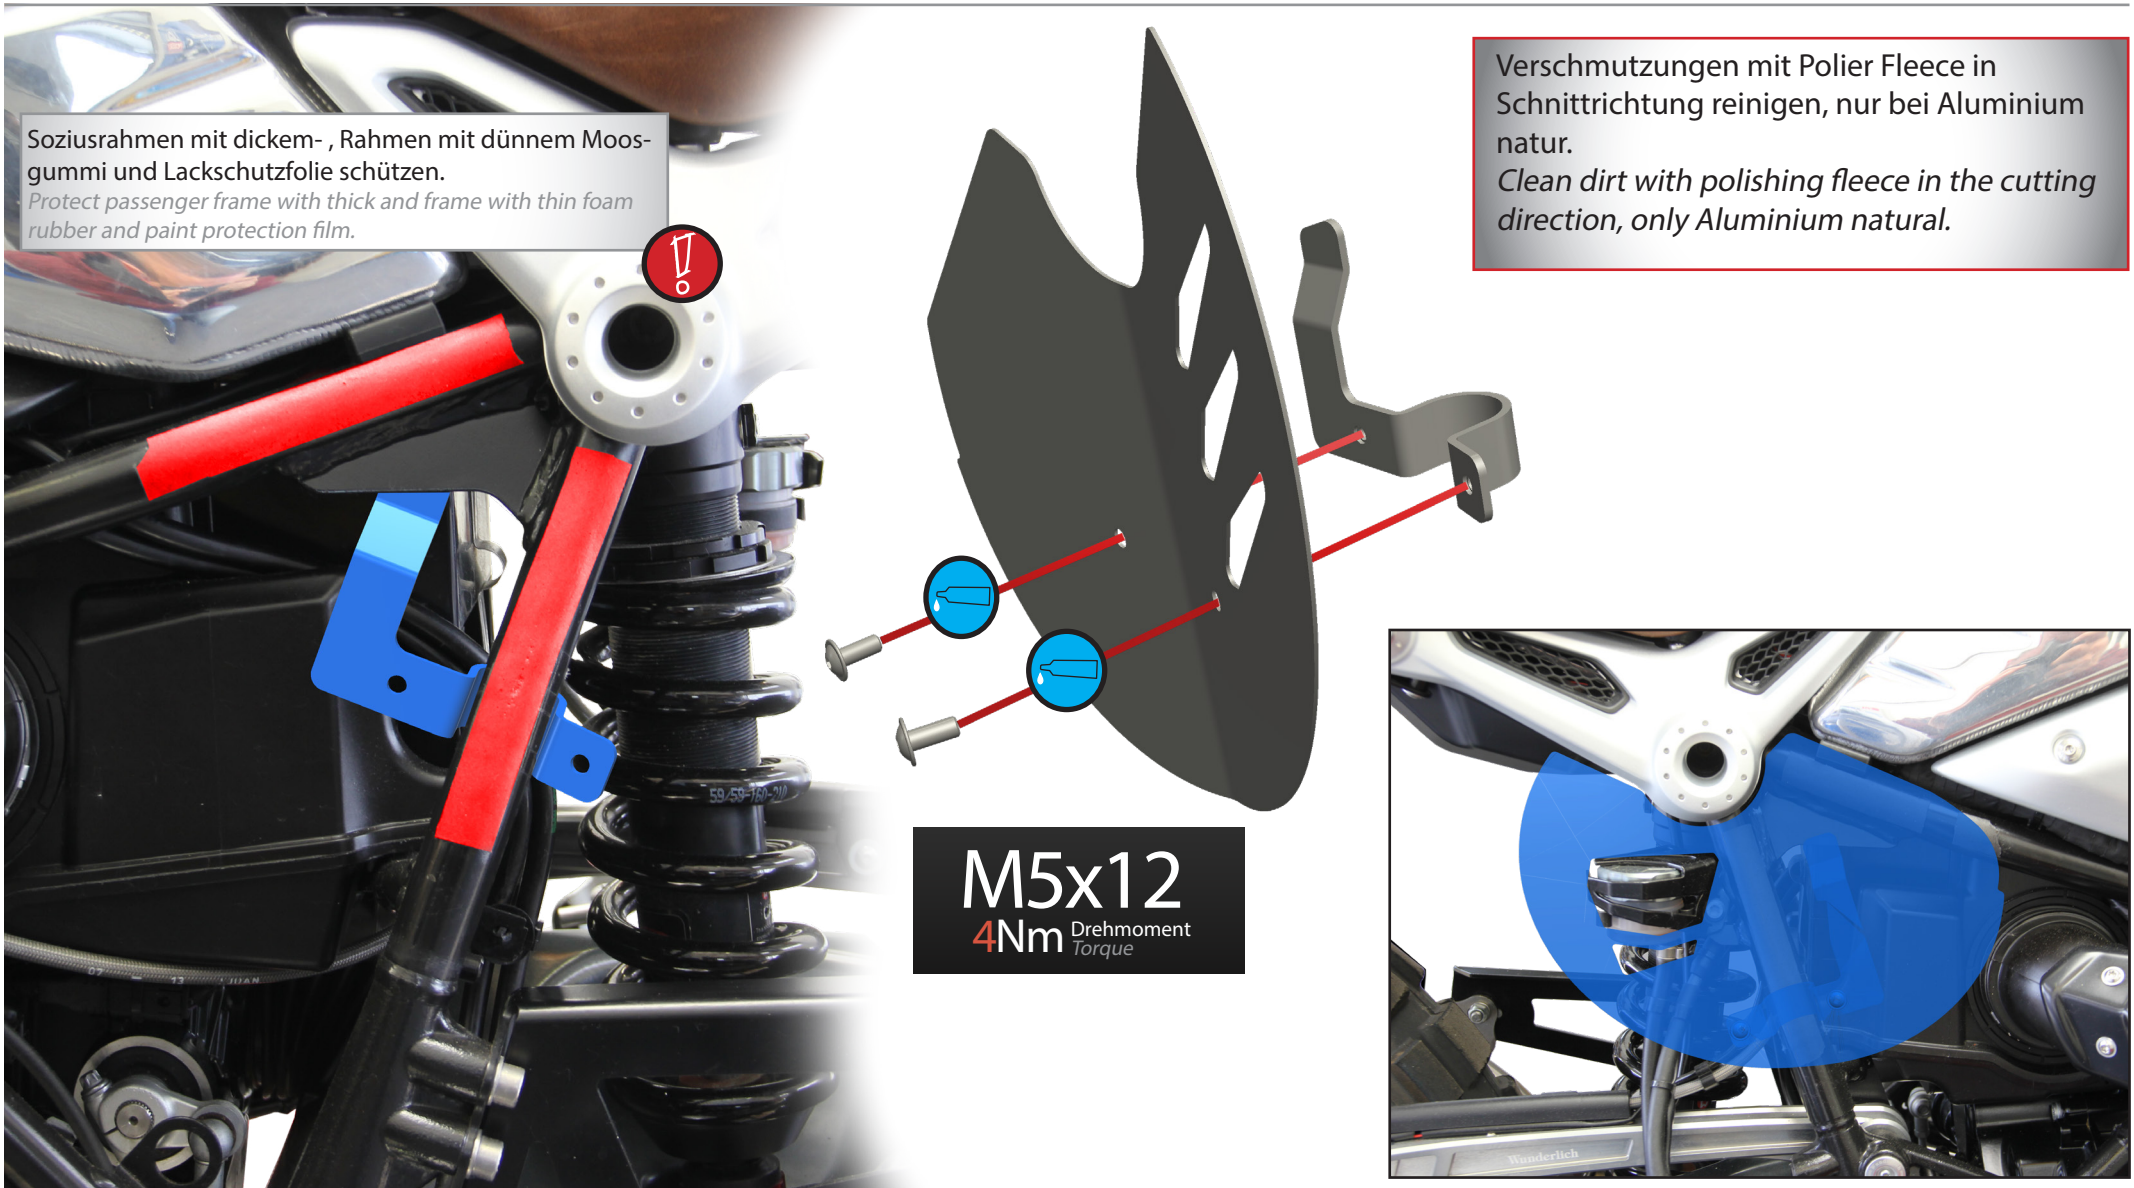

Startnummerträger

Competition
number panels

Pannelli
numero di gara

Panneaux
numériques de
la concurrence

Paneles número
de competencia

Art.Nr.: 44851-10

Soziusrahmen mit dickem-, Rahmen mit dünnem Moosgummi und Lackschutzfolie schützen.

Protect passenger frame with thick and frame with thin foam rubber and paint protection film.

Verschmutzungen mit Polier Fleece in Schnittrichtung reinigen, nur bei Aluminium natur.

Clean dirt with polishing fleece in the cutting direction, only Aluminium natural.

M5x12
4Nm Drehmoment
Torque