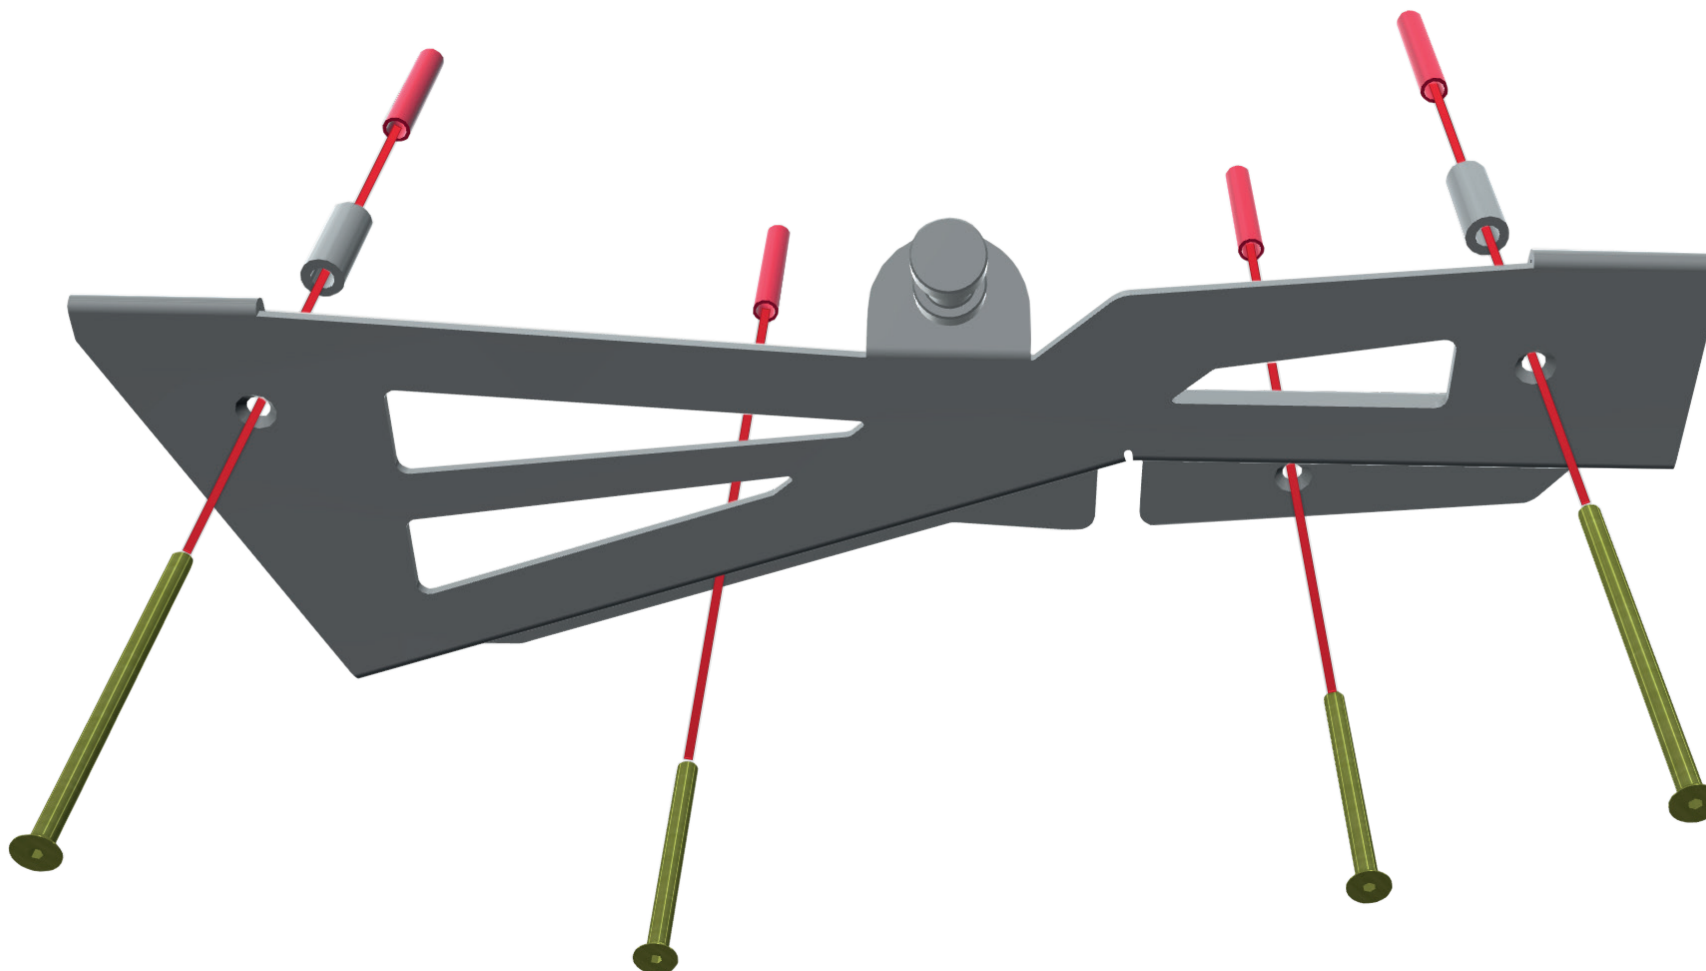

Wandhalterung

Suitcase holder

Titolare bagagli

Porte-bagages

Portaequipajes

Art.Nr: 44901-10

Bitte überprüfen sie, ob die beigelegten Universaldübel für ihren Wandaufbau geeignet sind.
Koffer nur komplett entleert aufhängen.
Sie können den Koffer wie gewohnt abschließen.

Please check whether the enclosed universal dowels are suitable for wall mounting.
Suspend the case only completely emptied.
You can lock the case as usual.