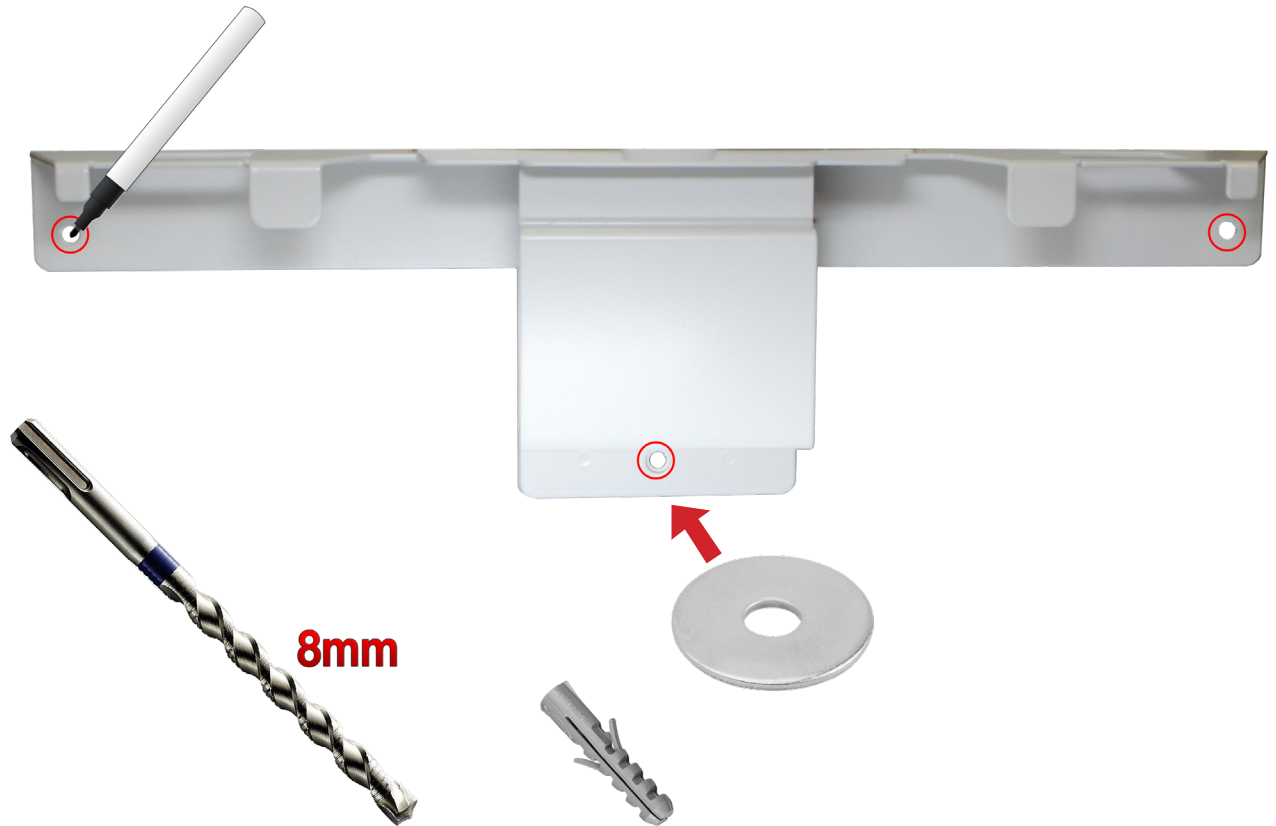

WANDHALTERUNG

Suitcase holder | Titolare bagagli | Porte-bagages | Portaequipajes

Art.-Nr: 44901-4xx

Bitte überprüfen sie, ob die beigelegten Universaldübel für ihren Wandaufbau geeignet sind.

Halter so montieren, dass der Koffer in der Waage hängt.

Koffer nur komplett entleert aufhängen. Sie können den Koffer wie gewohnt abschließen.

Please check whether the enclosed universal dowels are suitable for wall mounting.

Mount the holder so that the case hangs in the balance.

Suspend the case only completely emptied. You can lock the case as usual.