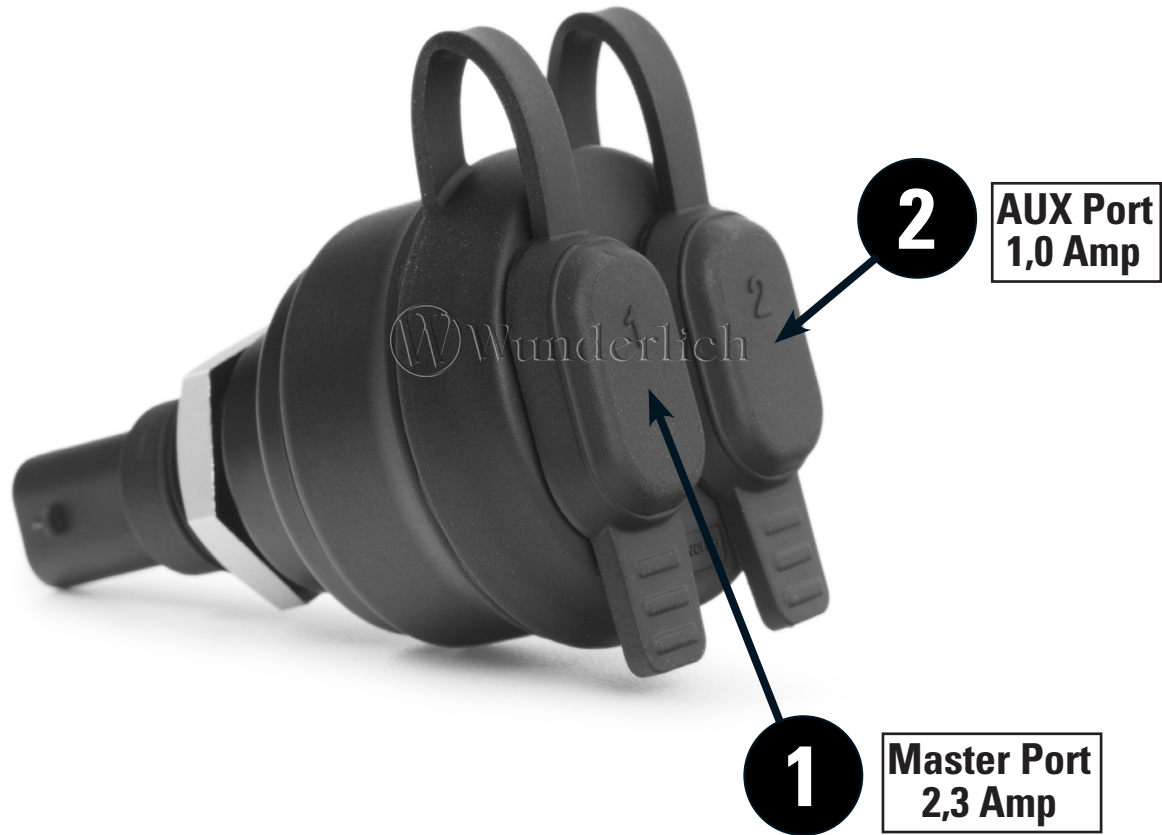

USB DOPPELSTECKDOSE

USB double socket

Art.-Nr: 45011-000

01

02

03

04