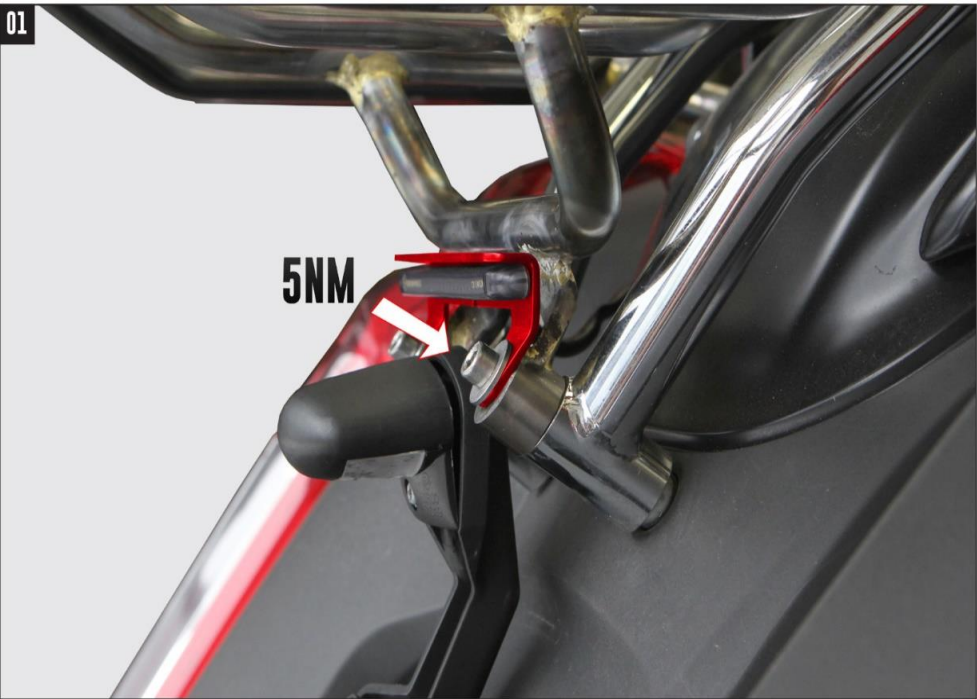

BREMSLICHT

stoplight | feu d'arrêt | semaforo | luz de freno

K1600B

Art.-Nr: 45181

 Wunderlich

* Plug utilizes **LEFT** side connector