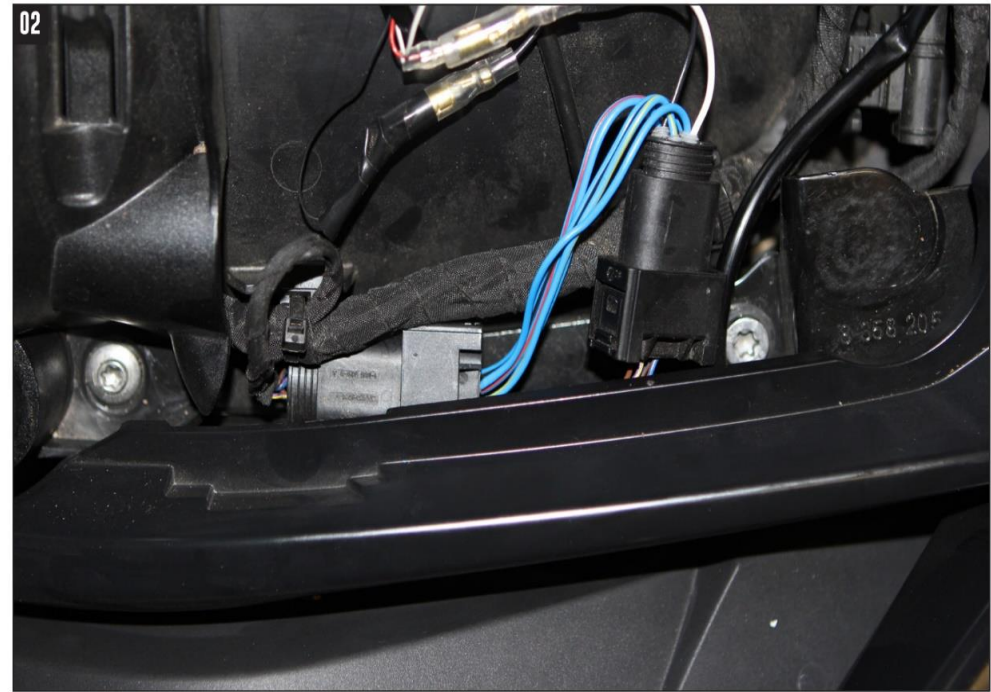

BREMSLICHT

stoplight | feu d'arrêt | semaforo | luz de freno

K1600B

Art.-Nr: 45181

 Wunderlich

* Plug utilizes **LEFT** side connector