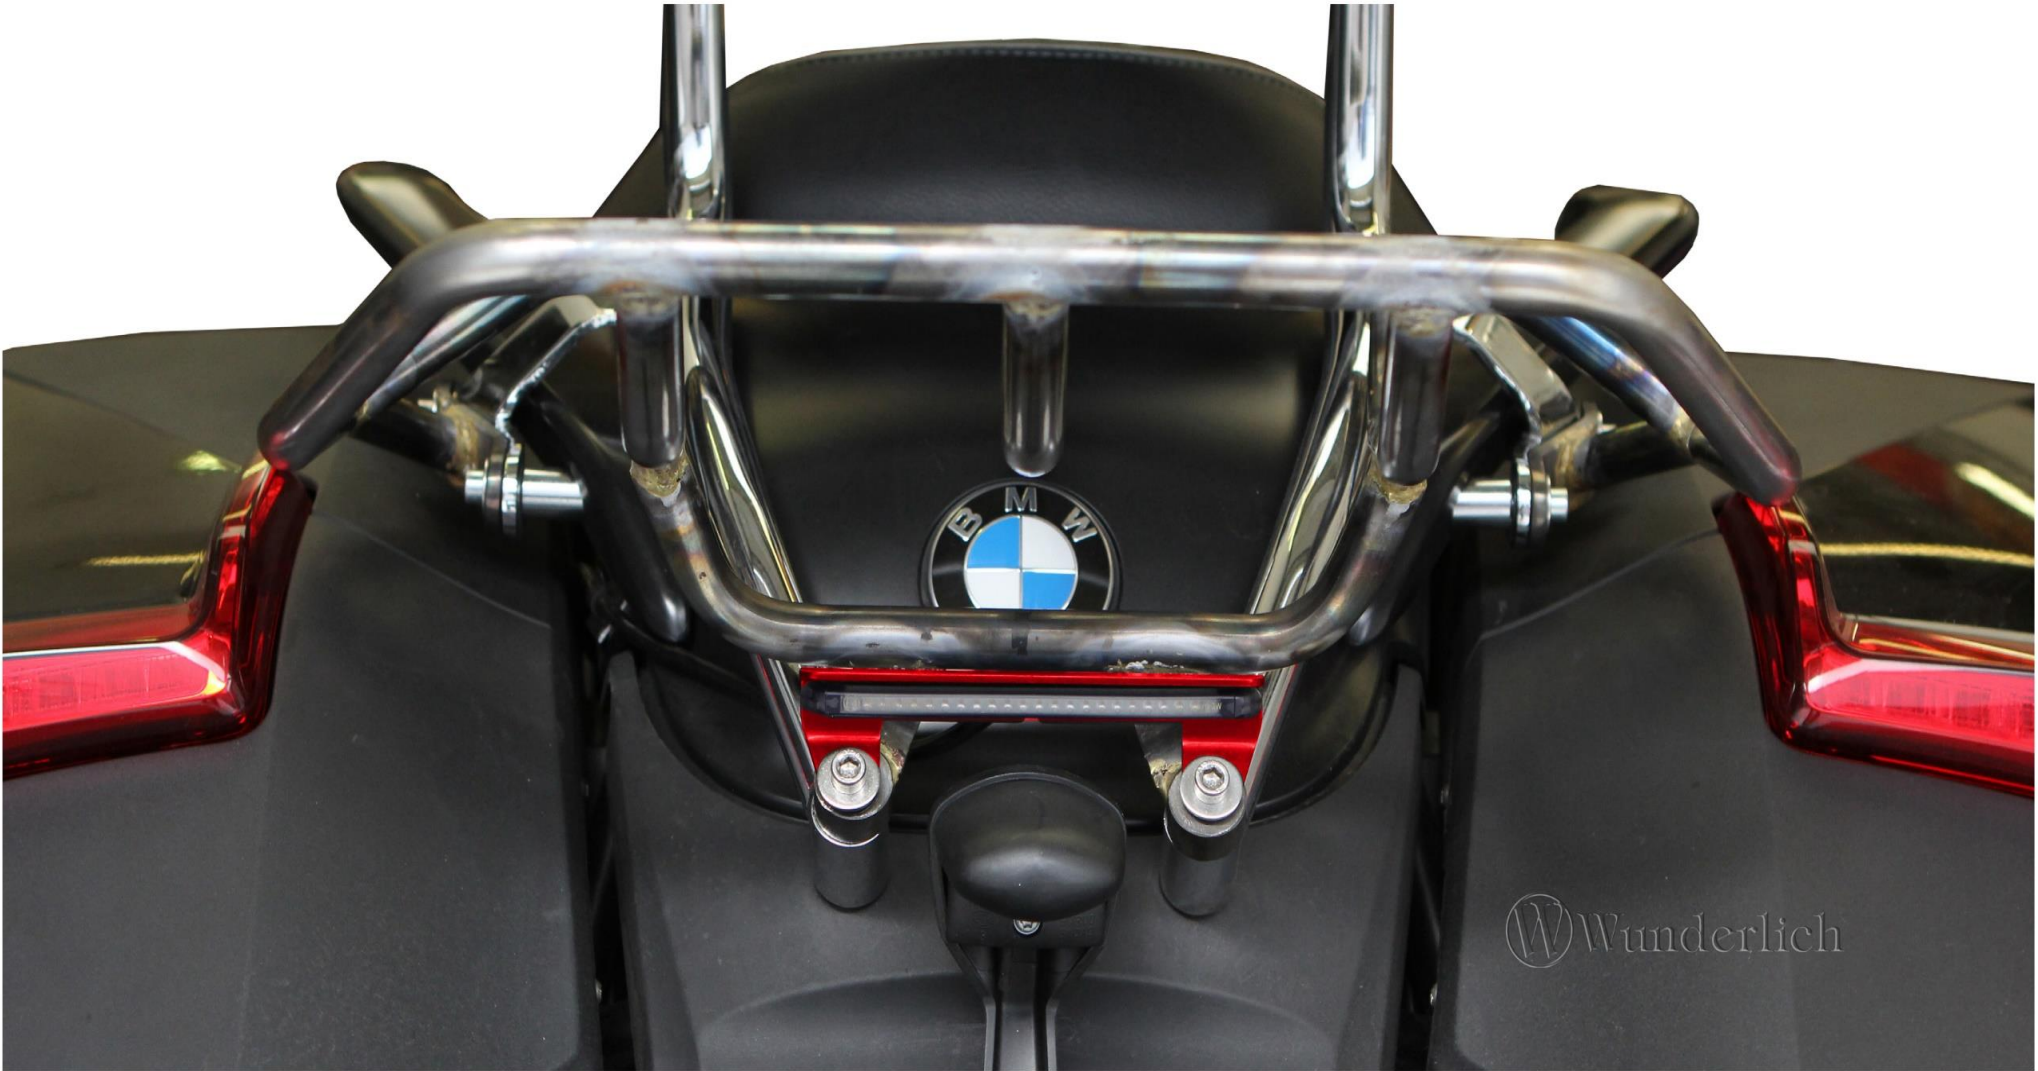

BREMSLICHT

stoplight | feu d'arrêt | semaforo | luz de freno

K1600B

Art.-Nr: 45181

 Wunderlich

* Plug utilizes **LEFT** side connector