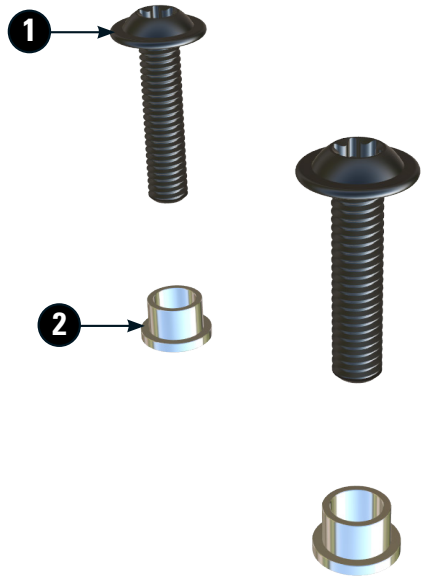

ANBAUSATZ

Mounting kit | Kit de montage | Kit di montaggio | Kit de montaje

Art.-Nr: 70105-002-ANB

#	Bauteil component composant	DE Die Farben der Abbildungen dienen nur der Veranschaulichung. EN The colors are for illustrating purposes only. FR Les couleurs utilisées sont à titre indicatif seulement.	DIN	ISO	Menge quantity quantité
1	Linsenschraube / Lens head screw	M6x12	7381A2	7381A2	2
2	Stufenhülse / Step sleeve				2