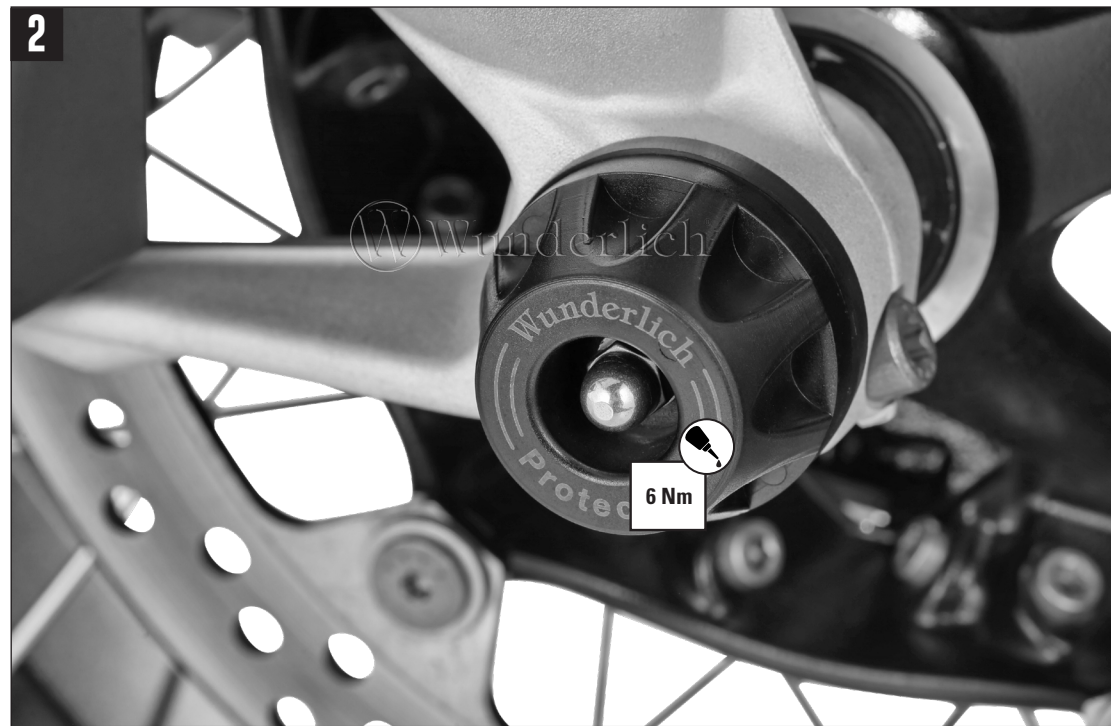

ACHSSCHUTZPAD

axle protection pad | almohadilla de protección del eje | tampon de protection de l'axe | cuscinetto di protezione dell'asse

Art.-Nr: 90250-00X / 70250-00X

LEGENDE / KEY / FILE LÉGENDE

-  **Anbau Tipp**
Fitting tip
Astuce de montage
-  **Achtung**
Attention
Attention
-  **Vergrößerung**
Magnification
Grossissement
-  **Montagepaste**
Fitting lubricant
Lubrifiant de montage
-  **Schraube**
Screw
Vis
-  **Schraubensicherung**
Thread locking fluid
Freinfiles
-  **Drehmoment**
Torque
Torque
-  **Reiniger**
Cleaner
Nettoyant

#	BEZEICHNUNG / DESCRIPTION DE / EN / FR	DIN	ISO	MENGE / QUANTITY
1	U-Scheibe / washer M6			2
2	Sturzpad (links) / crash pad (left side)			1
3	Gewindestange / Threaded rod M6			1
4	Gummidichtung / sealing rubber			2
5	Sturzpad (rechts) / crash pad (right side)			1
6	Hutmutter / cap nut M6			2

6Nm

INNENSEITE BEACHTEN

Note inside