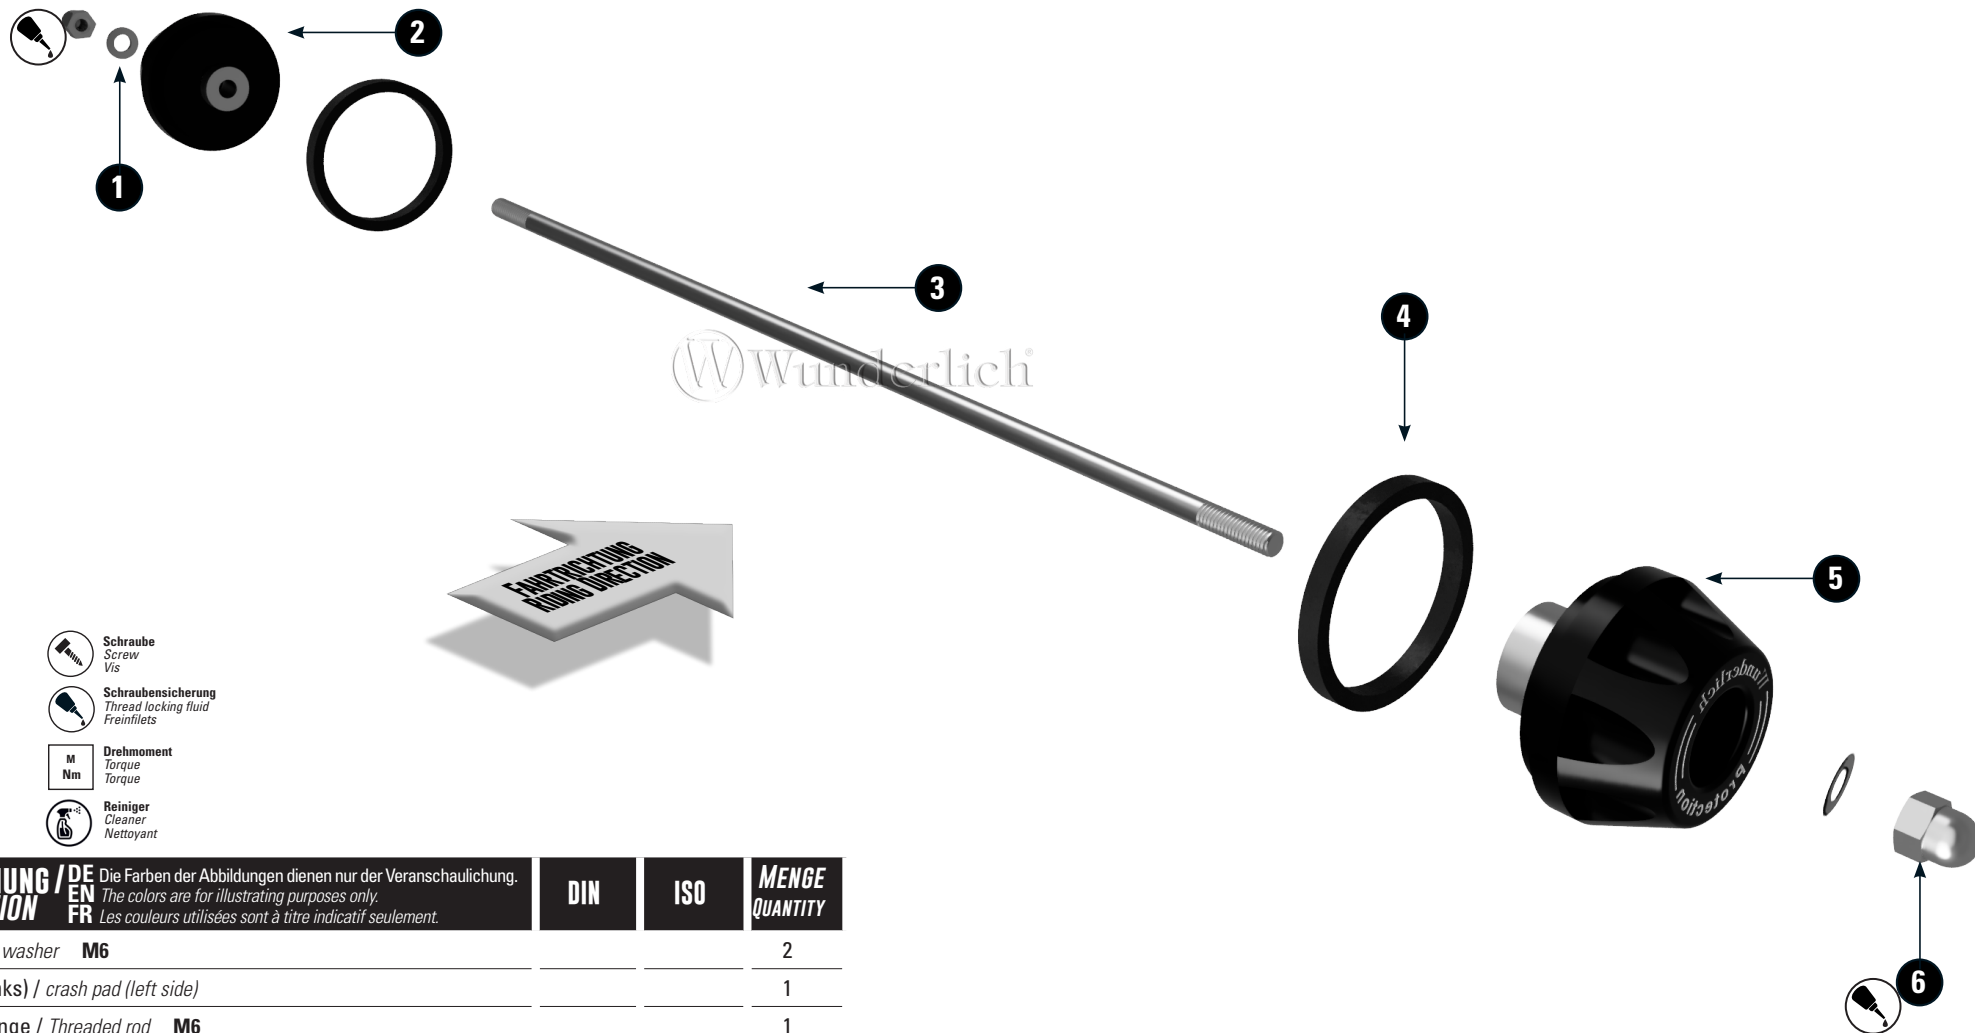

ACHSSCHUTZPAD

axle protection pad | almohadilla de protección del eje | tampon de protection de l'axe | cuscinetto di protezione dell'asse

Art.-Nr: 90250-00X / 70250-00X

LEGENDE / KEY / FILE LÉGENDE

-  **Anbau Tipp**
Fitting tip
Astuce de montage
-  **Achtung**
Attention
Attention
-  **Vergrößerung**
Magnification
Grossissement
-  **Montagepaste**
Fitting lubricant
Lubrifiant de montage
-  **Schraube**
Screw
Vis
-  **Schraubensicherung**
Thread locking fluid
Freinfiles
-  **Drehmoment**
Torque
Torque
-  **Reiniger**
Cleaner
Nettoyant

#	BEZEICHNUNG / DESCRIPTION DE / EN / FR	DIN	ISO	MENGE / QUANTITY
1	U-Scheibe / washer M6			2
2	Sturzpad (links) / crash pad (left side)			1
3	Gewindestange / Threaded rod M6			1
4	Gummidichtung / sealing rubber			2
5	Sturzpad (rechts) / crash pad (right side)			1
6	Hutmutter / cap nut M6			2

6Nm

INNENSEITE BEACHTEN

Note inside