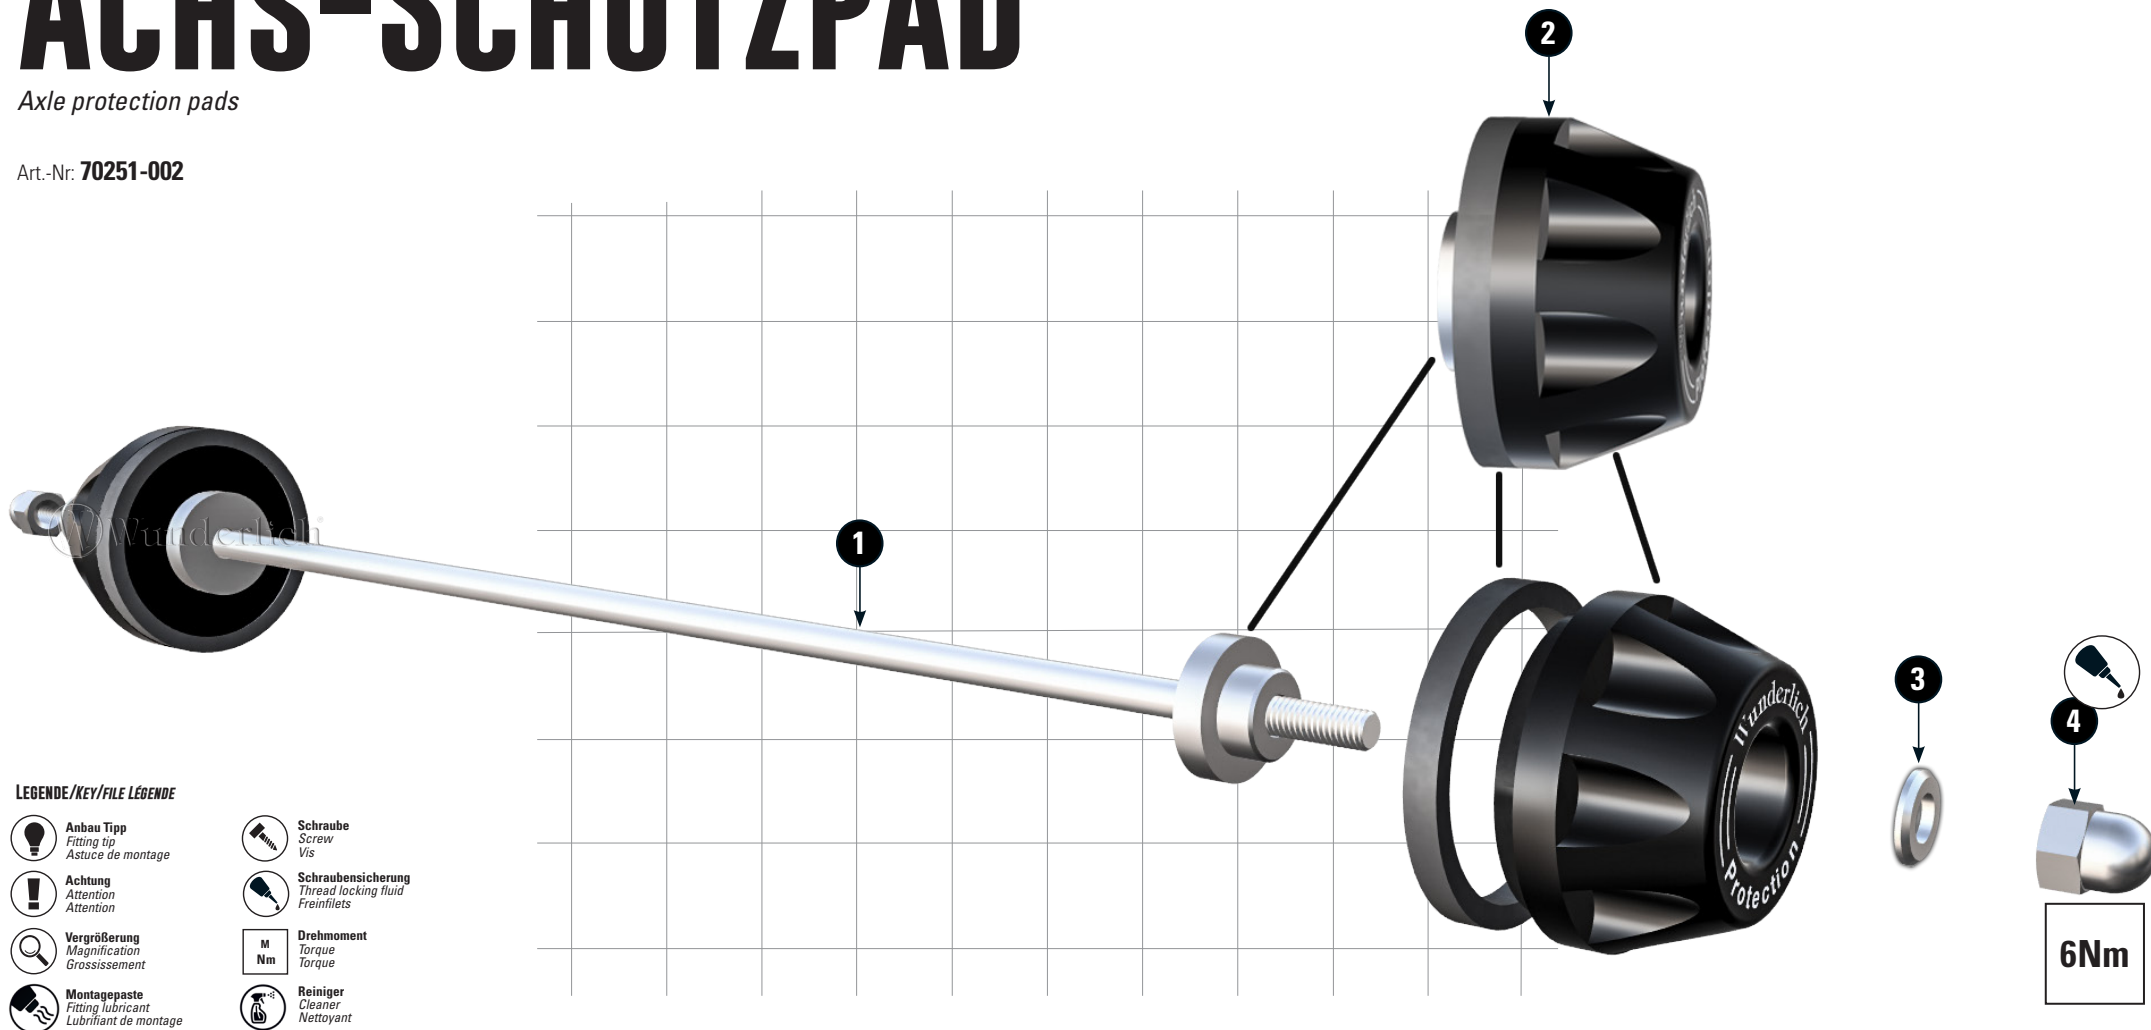

# ACHS-SCHUTZPAD

Axle protection pads

Art.-Nr. 70251-002

## LEGENDE/KEY/FILE LÉGENDE

-  **Anbau Tipp**  
Fitting tip  
Astuce de montage
-  **Achtung**  
Attention  
Attention
-  **Vergrößerung**  
Magnification  
Grossissement
-  **Montagepaste**  
Fitting lubricant  
Lubrifiant de montage

-  **Schraube**  
Screw  
Vis
-  **Schraubensicherung**  
Thread locking fluid  
Freinfiets
-  **Drehmoment**  
Torque  
Torque
-  **Reiniger**  
Cleaner  
Nettoyant

#	Bauteil <i>component</i> <i>composant</i>	DE Die Farben der Abbildungen dienen nur der Veranschaulichung. EN The colors are for illustrating purposes only. FR Les couleurs utilisées sont à titre indicatif seulement.	DIN	ISO	Menge <i>quantity</i> <i>quantité</i>
1	Gewindestange / Threaded rod <b>M6</b>				1
2	Schutzpads linke & rechte Seite vormontiert Protection Pads Left & right Side pre-assembled				2
3	U-Scheibe / washer <b>M6</b>				2
4	Hutmutter / cap nut <b>M6 6Nm</b>				2
5	Schraubensicherung / Thread locking fluid				1