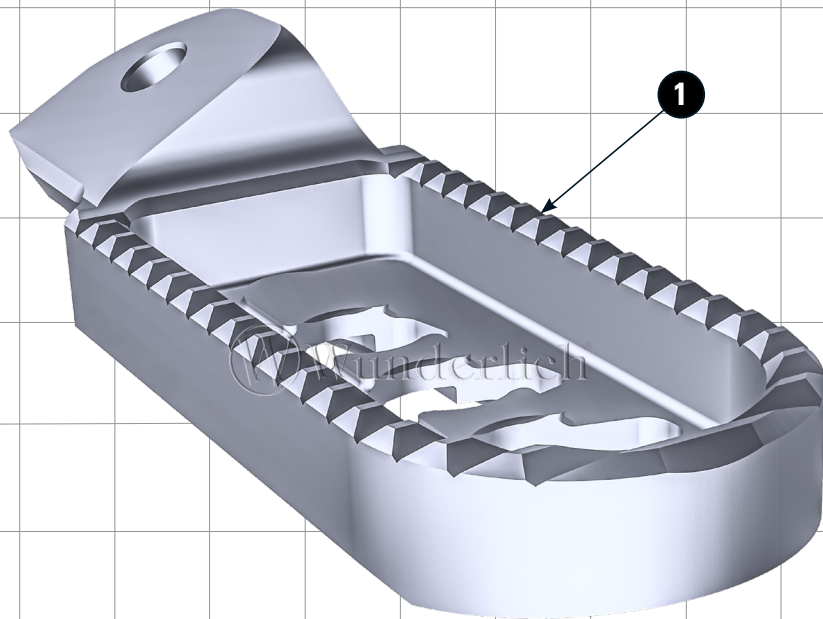

FUßRASTENSATZ ERGO

footrest | Repose-pied | Estribera | Pedana

Art.-Nr: 70320-XXX

! Wenn nötig, Schalt-/Bremshebel einstellen. Dabei ist auf die Freigängigkeit des Hinterrades zu achten.

Adjust the shift / brake lever if necessary. Make sure that the rear wheel moves freely.
Ajustez le levier de vitesse / frein si nécessaire. Assurez-vous que la roue arrière se déplace librement.

#	BEZEICHNUNG / DESCRIPTION	DE Die Farben der Abbildungen dienen nur der Veranschaulichung. EN The colors are for illustrating purposes only.	DIN	ISO	MENGE QUANTITY
1	Fußraste (links) / footrest (left side)				1
2	Fußraste (rechts) / footrest (right side)				1

LEGENDE/KEY/FILE LÉGENDE

Anbautipp
Fitting tip
Astuce de montage

Achtung
Attention
Attention

Vergrößerung
Magnification
Grossissement

Schraube
Screw
Vis

Schraubensicherung
Thread locking fluid
Freinfilets

Drehmoment
Torque
Torque