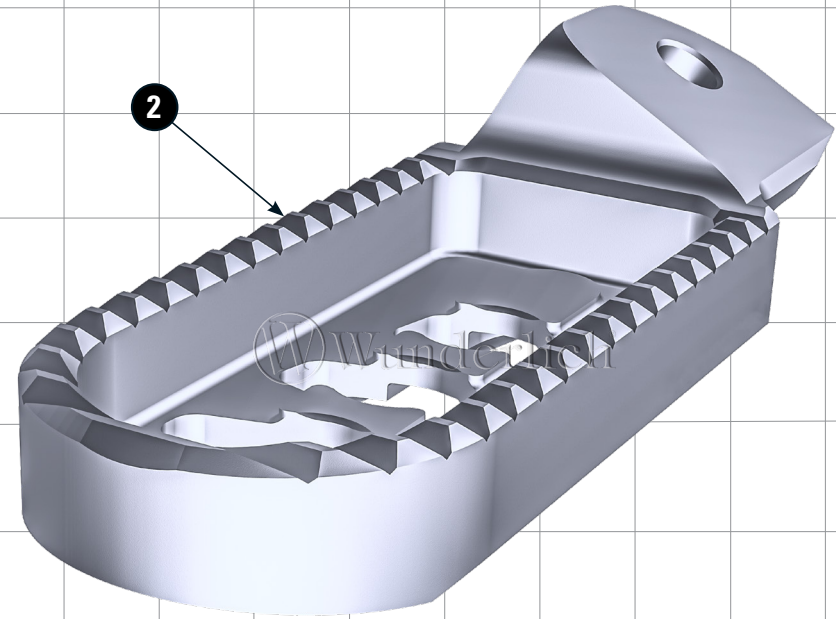

FUßRASTENSATZ ERGO

footrest | Repose-pied | Estribera | Pedana

Art.-Nr: 70320-XXX

! Wenn nötig, Schalt-/Bremshebel einstellen. Dabei ist auf die Freigängigkeit des Hinterrades zu achten.

Adjust the shift / brake lever if necessary. Make sure that the rear wheel moves freely.
Ajustez le levier de vitesse / frein si nécessaire. Assurez-vous que la roue arrière se déplace librement.

#	BEZEICHNUNG / DESCRIPTION	DE Die Farben der Abbildungen dienen nur der Veranschaulichung. EN The colors are for illustrating purposes only.	DIN	ISO	MENGE QUANTITY
1	Fußraste (links) / footrest (left side)				1
2	Fußraste (rechts) / footrest (right side)				1