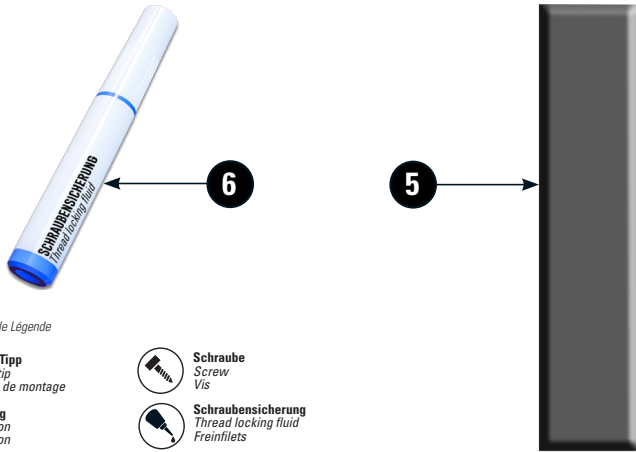

KOTFLÜGELVERLÄNGERUNG

Mudguard extension | Extension de garde-boue | Ampliación de guardabarros | Estensione para fango

Art.-Nr: 71370-002

LEGENDE / Key / file Légende

-  **Anbau Tipp**
Fitting tip
Astuce de montage
-  **Achtung**
Attention
Attention
-  **Vergrößerung**
Magnification
Grossissement
-  **Montagepaste**
Fitting lubricant
Lubrifiant de montage
-  **Schraube**
Screw
Vis
-  **Schraubensicherung**
Thread locking fluid
Freiniflets
-  **Drehmoment**
Torque
Torque
-  **Reiniger**
Cleaner
Nettoyant

#	Bauteil component composant	DE Die Farben der Abbildungen dienen nur der Veranschaulichung. EN The colors are for illustrating purposes only. FR Les couleurs utilisées sont à titre indicatif seulement.	DIN	ISO	Menge quantity quantité
1	Kotflügelverlängerung / mudguard extension				1
2	Halter (links) / Bracket (left side)				1
3	Halter (rechts) / Bracket (right side)				1
4	Linsenflanschschraube / Lens head screw M5x8		7381	7381	4
5	Doppelseitiges Klebeband / double-sided tape				12cm
6	Schraubensicherung / Thread locking fluid				1