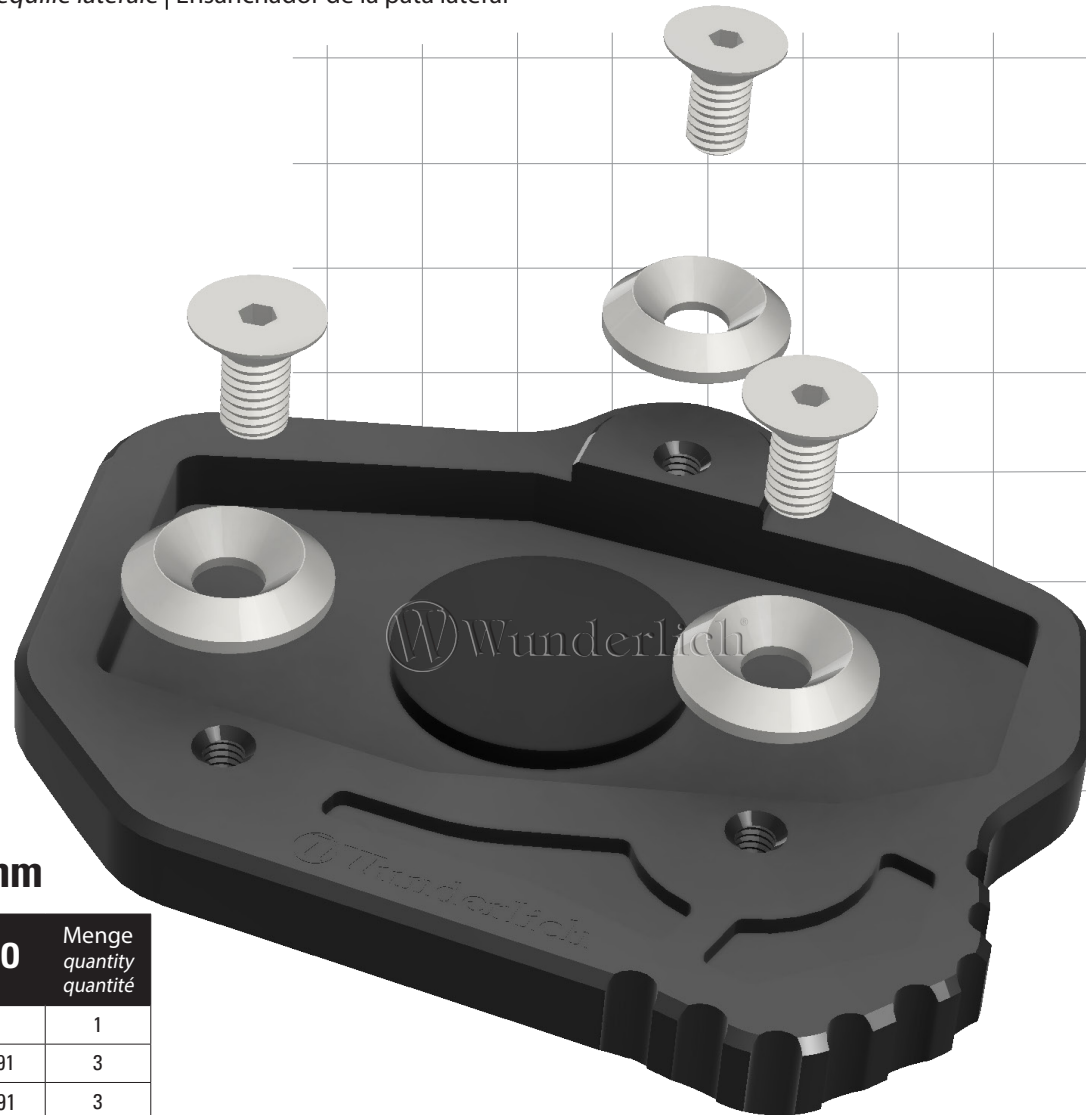

SEITENSTÄNDER-AUFLAGENVERGRÖßERUNG

Side Stand Enlarger | Estensione per il cavalletto laterale | Elargisseur de béquille latérale | Ensanchador de la pata lateral

Art.-Nr: 71395-102

LEGENDE/KEY/FILE LÉGENDE

-  **Anbau Tipp**
Fitting tip
Astuce de montage
-  **Achtung**
Attention
Attention
-  **Vergößerung**
Magnification
Grossissement
-  **Montagepaste**
Fitting lubricant
Lubrifiant de montage
-  **Schraube**
Screw
Vis
-  **Schraubensicherung**
Thread locking fluid
Freiniflets
-  **Drehmoment**
Torque
Torque
-  **Reiniger**
Cleaner
Nettoyant

#	Bauteil component composant	DE Die Farben der Abbildungen dienen nur der Veranschaulichung. EN The colors are for illustrating purposes only. FR Les couleurs utilisées sont à titre indicatif seulement.	DIN	ISO	Menge quantity quantité
1	Auflagenvergrößerung / Side stand enlarger				1
2	Senkscheibe / Countersunk washer		7991	7991	3
3	Senkkopfschraube / Countersunk screw M5x10 4,5NM		7991	7991	3
4	Moosgummi / Foam rubber				1
5	Schraubensicherung / screw lock				1

1

2

3