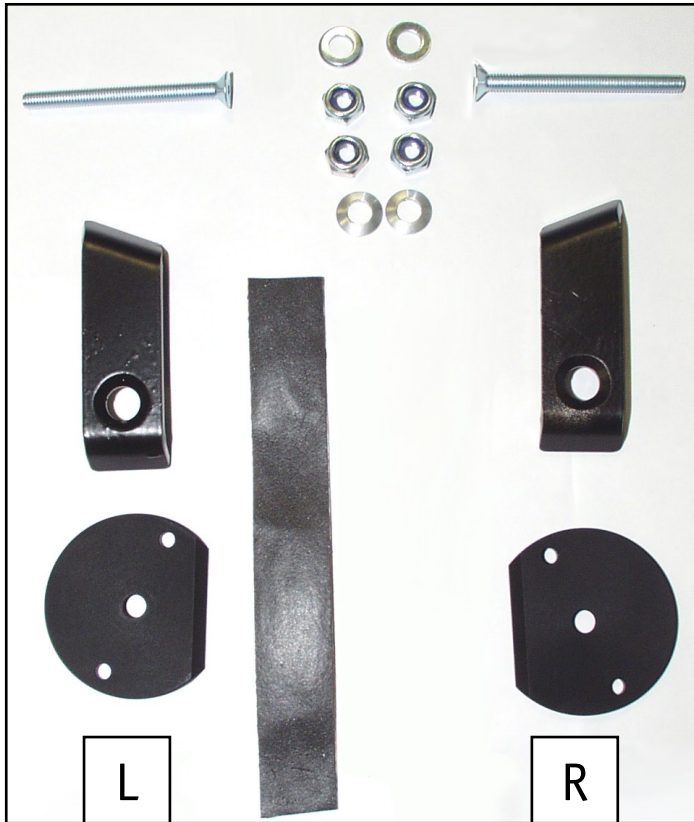

Vielen Dank für Ihr Vertrauen zu unserem Produkt.

1.  Entfernen sie nach lösen der Schnellverschlüsse (je 2 auf der Aussenseite und einer vorne, unten an der Innenseite Bild A) die Tankverkleidung.
2. Benetzen Sie die Klebefläche des Emblemhalters mit Klebstoff (Silikon, Pattex o.ä.) und setzen Sie den Halter passgenau mit den Bohrungen in die beiden Stifte (Bild B) am Emblem. (Die Halter sind für rechte und linke Seite unterschiedlich.)
3. Kleben Sie zwei ca. 1,5 cm lange Moosgummistücke in die Winkel am Haltebügel (Bild B) und befestigen Sie diesen nach Aushärtung des Klebstoffes mit Mutter und Kugel-U-Scheibe von hinten auf der Verkleidung (Bild C + D).

Thank you for purchasing our product.

1.  The Emblems on the R 1200 GS fairing just snap in place. Unfortunately, this means that they can easily be snapped out by souvenir hunters. This kit allows a very secure mounting of the emblems. Please follow these easy instructions to install:
2. Cut the supplied foam tape into four equal length pieces and attach the pieces to the brackets (Image B). After the adhesive has been given a chance to dry, attach the brackets to the stubs of the emblem holders with the included rounded washers and nuts (Image C+D). Snug but do not over tighten. Replace the fairing panels.