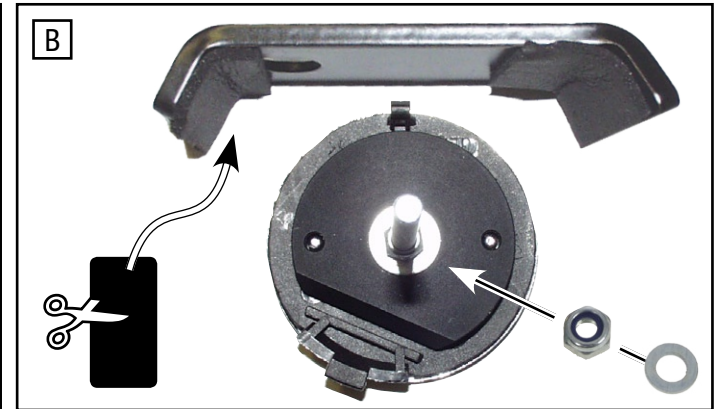

Vielen Dank für Ihr Vertrauen zu unserem Produkt.

1.  Entfernen sie nach lösen der Schnellverschlüsse (je 2 auf der Aussenseite und einer vorne, unten an der Innenseite Bild A) die Tankverkleidung.
2. Benetzen Sie die Klebefläche des Emblemhalters mit Klebstoff (Silikon, Pattex o.ä.) und setzen Sie den Halter passgenau mit den Bohrungen in die beiden Stifte (Bild B) am Emblem. (Die Halter sind für rechte und linke Seite unterschiedlich.)
3. Kleben Sie zwei ca. 1,5 cm lange Moosgummistücke in die Winkel am Haltebügel (Bild B) und befestigen Sie diesen nach Aushärtung des Klebstoffes mit Mutter und Kugel-U-Scheibe von hinten auf der Verkleidung (Bild C + D).

Thank you for purchasing our product.

1.  The Emblems on the R 1200 GS fairing just snap in place. Unfortunately, this means that they can easily be snapped out by souvenir hunters. This kit allows a very secure mounting of the emblems. Please follow these easy instructions to install:
2. Cut the supplied foam tape into four equal length pieces and attach the pieces to the brackets (Image B). After the adhesive has been given a chance to dry, attach the brackets to the stubs of the emblem holders with the included rounded washers and nuts (Image C+D). Snug but do not over tighten. Replace the fairing panels.