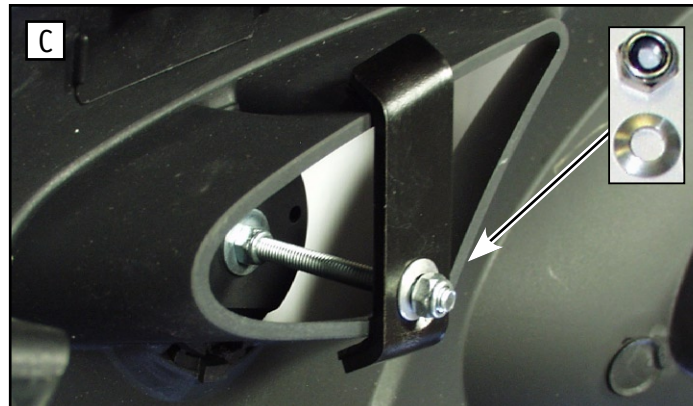

Vielen Dank für Ihr Vertrauen zu unserem Produkt.

1.  Entfernen sie nach lösen der Schnellverschlüsse (je 2 auf der Aussenseite und einer vorne, unten an der Innenseite Bild A) die Tankverkleidung.
2. Benetzen Sie die Klebefläche des Emblemhalters mit Klebstoff (Silikon, Pattex o.ä.) und setzen Sie den Halter passgenau mit den Bohrungen in die beiden Stifte (Bild B) am Emblem. (Die Halter sind für rechte und linke Seite unterschiedlich.)
3. Kleben Sie zwei ca. 1,5 cm lange Moosgummistücke in die Winkel am Haltebügel (Bild B) und befestigen Sie diesen nach Aushärtung des Klebstoffes mit Mutter und Kugel-U-Scheibe von hinten auf der Verkleidung (Bild C + D).

Thank you for purchasing our product.

1.  The Emblems on the R 1200 GS fairing just snap in place. Unfortunately, this means that they can easily be snapped out by souvenir hunters. This kit allows a very secure mounting of the emblems. Please follow these easy instructions to install:
2. Cut the supplied foam tape into four equal length pieces and attach the pieces to the brackets (Image B). After the adhesive has been given a chance to dry, attach the brackets to the stubs of the emblem holders with the included rounded washers and nuts (Image C+D). Snug but do not over tighten. Replace the fairing panels.