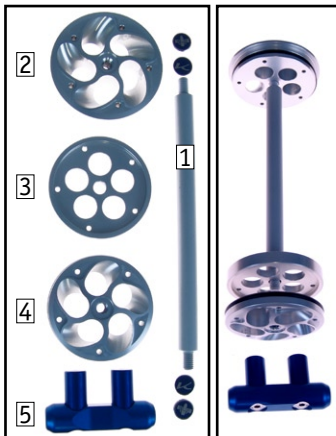

Nabenabdeckung - "TORNADO"- Hub Cover
Best.Nr./ Part no./ Codice **8160615 + 8160617**

Vielen Dank für Ihr Vertrauen zu unserem Produkt!

-  Legen Sie die O-Ringe in die Nut der Abdeckungen und schrauben Sie die Stange [1] in die Abdeckung mit Bund [2] ein.
- Führen Sie zuerst die Abdeckung mit dem Bund von der Radseite durch die Nabe des Hinterradantriebes.
- Schieben Sie zuerst die Abdeckung ohne Gewinde [3] und dann die Abschlussabdeckung [4] auf die Stange.
- Drehen Sie nun mit dem Spezialwerkzeug (5) die Abdeckung fest, und kleben rechts und links die Embleme auf.

Thank you for purchasing our product!

- Fit the supplied "O" rings to both end caps, and screw the rod [1] into the larger cap [2].
- Now insert the rod from the wheel side through the final drive tunnel.
- First place the adapter [3] onto the rod, and then screw the small end cap [4] on as well.
- Insert the supplied special tool [5] so that it turns both the cap and the adapter together. Tighten the whole assembly and stick emblems to both end caps.

 **Grazie di aver acquistato un prodotto Wunderlich**

- Applicare I gommini "O-Ring" in entrambi gli accessi dei tappi, quindi montare l'asta filettata [1] al tappo di dimensioni maggiori [2].
- Inserire il gruppo nel foro previsto del monobraccio
- Posizionare l'adattatore [3] sul filetto, quindi montare il tappo- piccolo [4].
- Inserire la chiave speciale [5] in maniera che ruotino sia il tappo che l'adattatore. Serrare e applicare i logo.