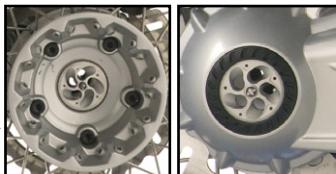

Nabenabdeckung - "TORNADO"- Hub Cover
Best.Nr./ Part no./ Codice **8160615 + 8160617**

Vielen Dank für Ihr Vertrauen zu unserem Produkt!

-  Legen Sie die O-Ringe in die Nut der Abdeckungen und schrauben Sie die Stange [1] in die Abdeckung mit Bund [2] ein.
- Führen Sie zuerst die Abdeckung mit dem Bund von der Radseite durch die Nabe des Hinterradantriebes.
- Schieben Sie zuerst die Abdeckung ohne Gewinde [3] und dann die Abschlussabdeckung [4] auf die Stange.
- Drehen Sie nun mit dem Spezialwerkzeug (5) die Abdeckung fest, und kleben rechts und links die Embleme auf.

Thank you for purchasing our product!

- Fit the supplied "O" rings to both end caps, and screw the rod [1] into the larger cap [2].
- Now insert the rod from the wheel side through the final drive tunnel.
- First place the adapter [3] onto the rod, and then screw the small end cap [4] on as well.
- Insert the supplied special tool [5] so that it turns both the cap and the adapter together. Tighten the whole assembly and stick emblems to both end caps.

 **Grazie di aver acquistato un prodotto Wunderlich**

- Applicare I gommini "O-Ring" in entrambi gli accessi dei tappi, quindi montare l'asta filettata [1] al tappo di dimensioni maggiori [2].
- Inserire il gruppo nel foro previsto del monobraccio
- Posizionare l'adattatore [3] sul filetto, quindi montare il tappo- piccolo [4].
- Inserire la chiave speciale [5] in maniera che ruotino sia il tappo che l'adattatore. Serrare e applicare i logo.