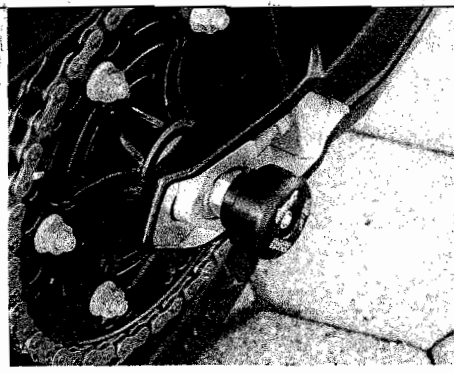

Padsetz Hinterrad
Art-Nr. 44-40-382