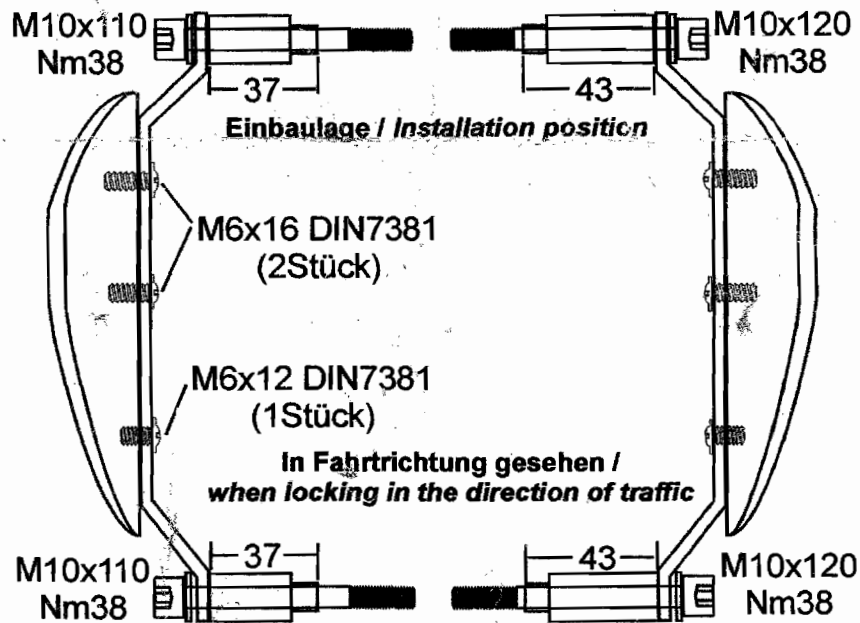

Montageanleitung zu ihrem Safety Sturzpad-Set von GSG.
Assembly Instructions for your GSG Safety Crash-Pad Set.

Vertauschen Sie nicht rechts und links. Befestigungspunkte sind Motorträger vorne.
 Don't mix left and right, fixing point are the motorframe in the front.

Padsetz Vorderrad
Art-Nr. 27-27-302

Padsetz Hinterrad
Art-Nr. 44-40-382

Grundträger für Heckständer
Art-Nr. 37-53-15