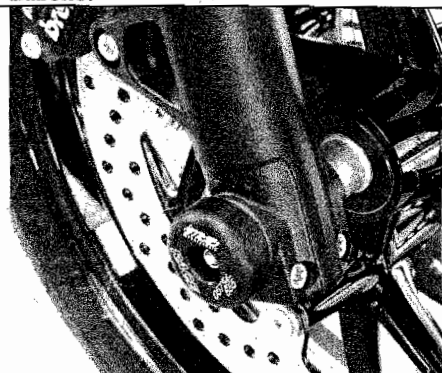

Padsetz Vorderrad
Art-Nr. 27-27-302