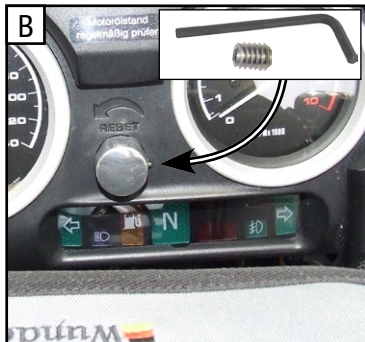

# Verstellknopf/ Adjustment Knob/ Pomello regolazione

Best.Nr. / Part no.: 8160804 & 8160806

 **Vielen Dank für Ihr Vertrauen zu unserem Produkt.** Schieben Sie den Verstellknopf über den originalen Knopf und drehen Sie ihn mit der Inbusmadenschraube fest.

 **Thank you for purchasing our product.** Push the adjustemnt knob over the existing one and secure it by tightening the set screw on the side.

 **Grazie di aver acquistato un prodotto Wunderlich.** Monatere il pomello nuovo a quello originale e serrare la vite esagonale.