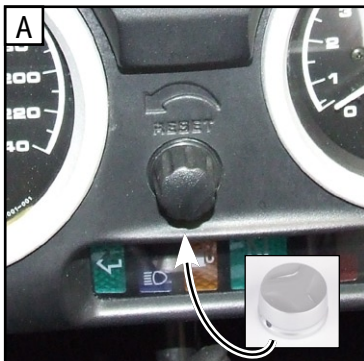

# Verstellknopf/ Adjustment Knob/ Pomello regolazione

Best.Nr. / Part no.: 8160804 & 8160806

 **Vielen Dank für Ihr Vertrauen zu unserem Produkt.** Schieben Sie den Verstellknopf über den originalen Knopf und drehen Sie ihn mit der Inbusmadenschraube fest.

 **Thank you for purchasing our product.** Push the adjustemnt knob over the existing one and secure it by tightening the set screw on the side.

 **Grazie di aver acquistato un prodotto Wunderlich.** Monatere il pomello nuovo a quello originale e serrare la vite esagonale.