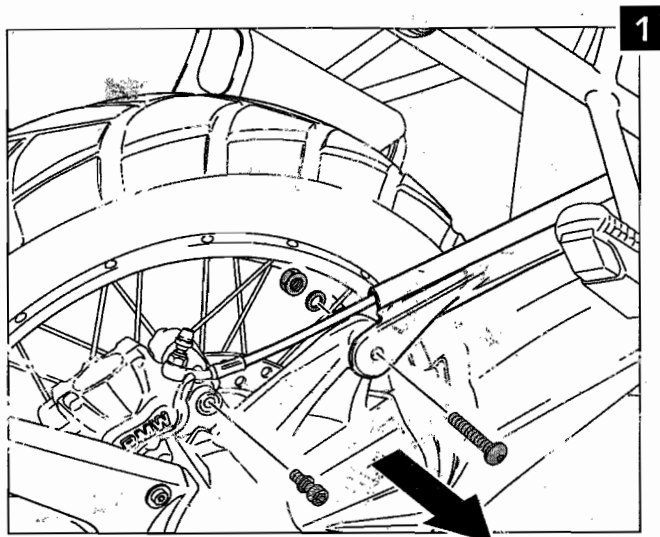

MOTOPLASTIC, S.A.

Molí de la sal, 1 - 08403 Granollers (Barcelona) SPAIN

Tel. 34 93 849 06 33 - Fax 34 93 849 09 88

info@puig.tv

www.puig.tv

INSTRUCCIONES DE MONTAJE - MOUNTING INSTRUCTIONS

GUARDABARROS TRASERO ADAPTABLE A - REAR MUDGUARD ADAPTABLE TO
BMW R1200 GS '05-'10 R1200 GS ADVENTURE '07-'10

Ref.: 5055 N
 (color negro/black colour)

Ref.: 5055 C
 (color carbono/carbon look)

ID.	DESCRIPCIÓN	DESCRIPTION	QTY.
1	Guardabarros	Mudguard	1
2	Soporte	Support	1
3	Silemblock	Well nut	3
4	Tornillo Allen M5x11 ISO 7380	M5x11 ISO 7380 Allen screw	2
5	Tornillo Allen M5x16 ISO 7380	M5x16 ISO 7380 Allen screw	1
6	Tornillo Allen M10x75 DIN 912	M10x75 DIN 912 Allen screw	1
7	Tornillo Allen M8x40 DIN 912	M8x40 DIN 912 Allen screw	1
8	Casquillo de fricción IGUS Ø int. 15 x Ø ext. 17x15	Arrowhead friction IGUS Ø inner 15 x Ø outer 17x15	1
9	Casquillo con valona Ø int. 10,5 x Ø ext. 15,1x17,5	Bush with flange Ø inner 10,5 x Ø outer 15,1x 17,5	1
10	Casquillo con valona M5	M5 bush with flange	3
11	Arandela glower M8	M8 glower washer	1
12	Arandela glower DIN 127 M5	DIN 127 M5 glower washer	3