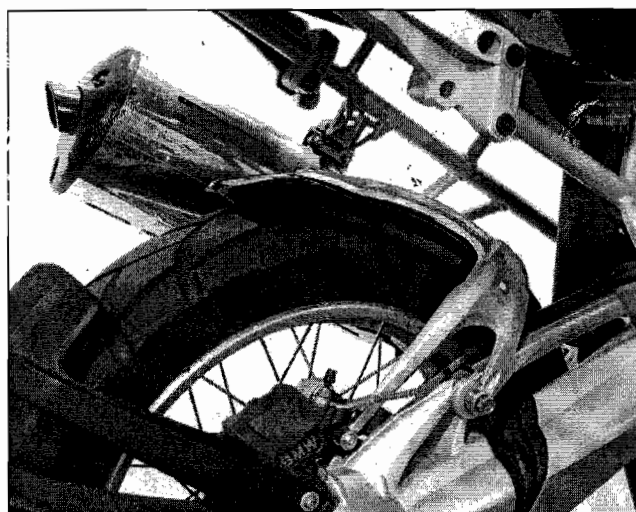

MOTOPLASTIC, S.A.

Molí de la sal, 1 - 08403 Granollers (Barcelona) SPAIN

Tel. 34 93 849 06 33 - Fax 34 93 849 09 88

info@puig.tv

www.puig.tv

INSTRUCCIONES DE MONTAJE - MOUNTING INSTRUCTIONS

GUARDABARROS TRASERO ADAPTABLE A - REAR MUDGUARD ADAPTABLE TO
BMW R1200 GS '05-'10 R1200 GS ADVENTURE '07-'10

Ref.: 5055 N
 (color negro/black colour)

Ref.: 5055 C
 (color carbono/carbon look)

ID.	DESCRIPCIÓN	DESCRIPTION	QTY.
1	Guardabarros	Mudguard	1
2	Soporte	Support	1
3	Silemblock	Well nut	3
4	Tornillo Allen M5x11 ISO 7380	M5x11 ISO 7380 Allen screw	2
5	Tornillo Allen M5x16 ISO 7380	M5x16 ISO 7380 Allen screw	1
6	Tornillo Allen M10x75 DIN 912	M10x75 DIN 912 Allen screw	1
7	Tornillo Allen M8x40 DIN 912	M8x40 DIN 912 Allen screw	1
8	Casquillo de fricción IGUS Ø int. 15 x Ø ext. 17x15	Arrowhead friction IGUS Ø inner 15 x Ø outer 17x15	1
9	Casquillo con valona Ø int. 10,5 x Ø ext. 15,1x17,5	Bush with flange Ø inner 10,5 x Ø outer 15,1x 17,5	1
10	Casquillo con valona M5	M5 bush with flange	3
11	Arandela glower M8	M8 glower washer	1
12	Arandela glower DIN 127 M5	DIN 127 M5 glower washer	3

Se recomienda comprobar los tornillos nº 4 y 5 cada 2000 km
 We recommend to verify fasteners nº 4 and 5 every 2000 kms