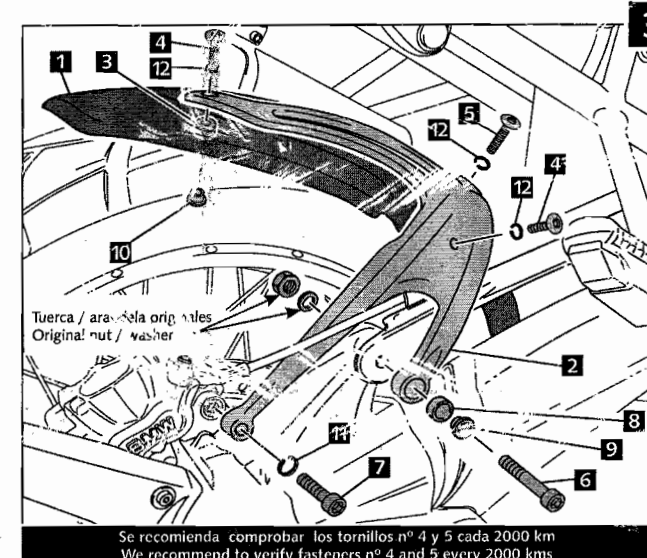

MOTOPLASTIC, S.A.

Molí de la sal, 1 - 08403 Granollers (Barcelona) SPAIN

Tel. 34 93 849 06 33 - Fax 34 93 849 09 88

info@puig.tv

www.puig.tv

INSTRUCCIONES DE MONTAJE - MOUNTING INSTRUCTIONS

GUARDABARROS TRASERO ADAPTABLE A - REAR MUDGUARD ADAPTABLE TO
BMW R1200 GS '05-'10 R1200 GS ADVENTURE '07-'10

Ref.: 5055 N
 (color negro/black colour)

Ref.: 5055 C
 (color carbono/carbon look)

ID.	DESCRIPCIÓN	DESCRIPTION	QTY.
1	Guardabarros	Mudguard	1
2	Soporte	Support	1
3	Silemblock	Well nut	3
4	Tornillo Allen M5x11 ISO 7380	M5x11 ISO 7380 Allen screw	2
5	Tornillo Allen M5x16 ISO 7380	M5x16 ISO 7380 Allen screw	1
6	Tornillo Allen M10x75 DIN 912	M10x75 DIN 912 Allen screw	1
7	Tornillo Allen M8x40 DIN 912	M8x40 DIN 912 Allen screw	1
8	Casquillo de fricción IGUS Ø int. 15 x Ø ext. 17x15	Arrowhead friction IGUS Ø inner 15 x Ø outer 17x15	1
9	Casquillo con valona Ø int. 10,5 x Ø ext. 15,1x17,5	Bush with flange Ø inner 10,5 x Ø outer 15,1x 17,5	1
10	Casquillo con valona M5	M5 bush with flange	3
11	Arandela glower M8	M8 glower washer	1
12	Arandela glower DIN 127 M5	DIN 127 M5 glower washer	3

Se recomienda comprobar los tornillos nº 4 y 5 cada 2000 km
 We recommend to verify fasteners nº 4 and 5 every 2000 kms