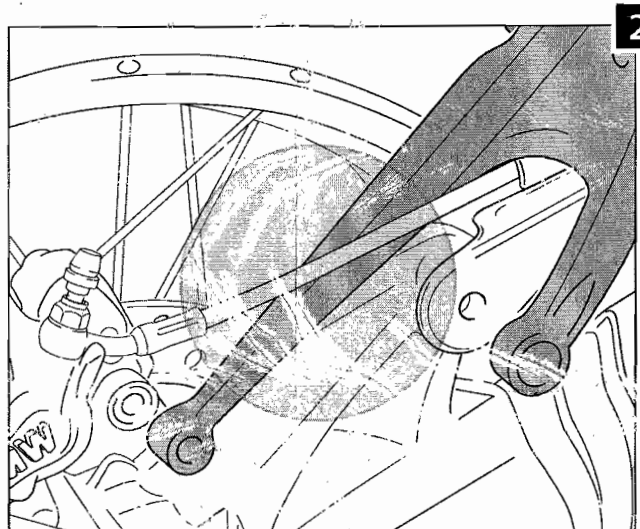

Ref.: 5055 N
 (color negro/black colour)

Ref.: 5055 C
 (color carbono/carbon look)

ID.	DESCRIPCIÓN	DESCRIPTION	QTY.
1	Guardabarros	Mudguard	1
2	Soporte	Support	1
3	Silemblock	Well nut	3
4	Tornillo Allen M5x11 ISO 7380	M5x11 ISO 7380 Allen screw	2
5	Tornillo Allen M5x16 ISO 7380	M5x16 ISO 7380 Allen screw	1
6	Tornillo Allen M10x75 DIN 912	M10x75 DIN 912 Allen screw	1
7	Tornillo Allen M8x40 DIN 912	M8x40 DIN 912 Allen screw	1
8	Casquillo de fricción IGUS Ø int. 15 x Ø ext. 17x15	Arrowhead friction IGUS Ø inner 15 x Ø outer 17x15	1
9	Casquillo con valona Ø int. 10,5 x Ø ext. 15,1x17,5	Bush with flange Ø inner 10,5 x Ø outer 15,1x 17,5	1
10	Casquillo con valona M5	M5 bush with flange	3
11	Arandela glower M8	M8 glower washer	1
12	Arandela glower DIN 127 M5	DIN 127 M5 glower washer	3

Se recomienda comprobar los tornillos nº 4 y 5 cada 2000 km
 We recommend to verify fasteners nº 4 and 5 every 2000 kms