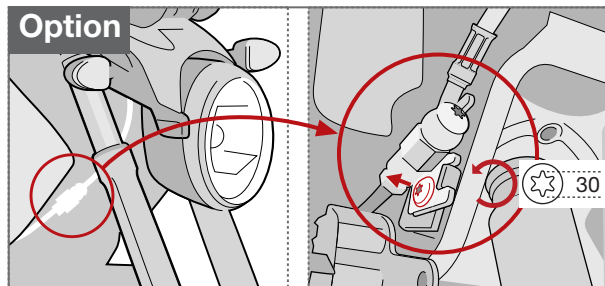

Anbauanleitung
Fitting Instruction

Istruzione
Instructions
Instrucciones

Lenkererhöhung
25 mm
BMW R 1200 R (ab 2011)
Bestellnummer 8161626

Handlebar Riser
25mm
BMW R 1200 R (ab 2011)
Part Number 8161626

Riser Manubrio
25mm
BMW R 1200 R (ab 2011)
Codice 8161626

Réhausse de guidon
25mm
BMW R 1200 R (ab 2011)
Pièce 8161626

Alzas de manillar
25mm
BMW R 1200 R (ab 2011)
Pieza 8161626

Wunderlich GmbH
Kranzweiher Weg 12
53489 Sinzig
Gewerbepark
Germany
Tel. +49-(0)2642-97980
Fax +049-(0)2642-979833
e-mail wunderlich@wunderlich.de

Geschäftsführer/Mamaging Directors:
Erich Wunderlich, Alexander de la Motte
Amtsgericht Andernach
HRB 12314
USTID-Nr./VAT-No. 01 DE 149 271 221

www.wunderlich.de

Genereller Hinweis: Unsere Anleitungen sind nach bestem Wissen erstellt worden, erfolgen jedoch ohne Gewähr. Sollten Sie mit dem Anbau nicht zurecht kommen oder Zweifel haben, so wenden Sie sich bitte an Ihren BMW-Händler oder die Werkstatt Ihres Vertrauens. Bitte beachten Sie, dass wir keine Gewährleistungen für fahrzeugspezifische Toleranzen übernehmen können! Es kann im Einzelfall notwendig sein, dass Produkte diesen angepasst werden müssen.

News, Shop, Downloads + Informationen:
www.wunderlich.de

Kataloganforderung + Downloads:
www.wunderlich.de/katalog

General note: Our fitting instructions are written to the best of our knowledge but specifications or details may change. If you have difficulties or have doubts with fitting this part please seek advice from your BMW dealer or workshop of your choice. Please note that in some cases due to vehicle related tolerances beyond our control some products might need adjusting to fit. We cannot warranty parts fitting in those circumstances.

Catalogue download (English):
www.wunderlich.de/update

General information, dealers and news:
www.wunderlich.de/International

Note generali: Le nostre istruzioni di montaggio sono scritte al meglio delle nostre possibilità ma dettagli o specifiche possono venire variate. Se avete difficoltà o dubbi sul montaggio di questo accessorio vi invitiamo a rivolgervi al vostro concessionario BMW o alla vostra officina di fiducia. Prendete nota che in qualche caso per tolleranze relative al veicolo al di fuori del nostro controllo alcuni accessori possono necessitare di aggiustamenti appropriati. In questo caso non possiamo garantire un perfetto montaggio.

Download catalogo (italiano):
www.wunderlich.de/update

Informazioni generali, dealer e Novità:
<http://www.wunderlich.it>

Remarque d'ordre général: nos directives de Aviso de seguridad: Las instrucciones han sido elaboradas según nuestra mejor ciencia y entender para que usted las pueda seguir sin ningún tipo de peligro. En caso de duda, contacte con su vendedor de BMW o con su taller de confianza. ¡Tenga en cuenta que según el tipo de tolerancia del vehículo, algunos productos podrían necesitar de ajuste! En tal caso, no nos hacemos cargo ni damos ninguna garantía.

Télécharger les catalogues (français):
www.wunderlich.de/update

Informations générales et distributeurs:
www.wunderlich.fr

Aviso de seguridad: Las instrucciones han sido elaboradas según nuestra mejor ciencia y entender para que usted las pueda seguir sin ningún tipo de peligro. En caso de duda, contacte con su vendedor de BMW o con su taller de confianza. ¡Tenga en cuenta que según el tipo de tolerancia del vehículo, algunos productos podrían necesitar de ajuste! En tal caso, no nos hacemos cargo ni damos ninguna garantía.

Descargar los catálogos (español):
www.wunderlich.de/update

Informaciones generales, tiendas y noticias:
www.wunderlich.de/International