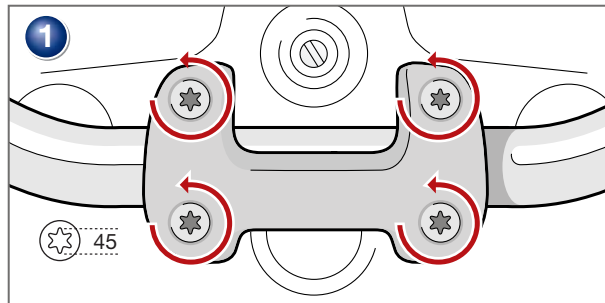

Anbauanleitung
Fitting Instruction

Istruzione
Instructions
Instrucciones

Lenkererhöhung
25 mm
BMW R 1200 R (ab 2011)
Bestellnummer 8161626

Handlebar Riser
25mm
BMW R 1200 R (ab 2011)
Part Number 8161626

Riser Manubrio
25mm
BMW R 1200 R (ab 2011)
Codice 8161626

Réhausse de guidon
25mm
BMW R 1200 R (ab 2011)
Pièce 8161626

Alzas de manillar
25mm
BMW R 1200 R (ab 2011)
Pieza 8161626

Wunderlich GmbH
Kranzweiher Weg 12
53489 Sinzig
Gewerbepark
Germany
Tel. +49-(0)2642-97980
Fax +049-(0)2642-979833
e-mail wunderlich@wunderlich.de

Geschäftsführer/Mamaging Directors:
Erich Wunderlich, Alexander de la Motte
Amtsgericht Andernach
HRB 12314
USTID-Nr./VAT-No. 01 DE 149 271 221

www.wunderlich.de

Genereller Hinweis: Unsere Anleitungen sind nach bestem Wissen erstellt worden, erfolgen jedoch ohne Gewähr. Sollten Sie mit dem Anbau nicht zurecht kommen oder Zweifel haben, so wenden Sie sich bitte an Ihren BMW-Händler oder die Werkstatt Ihres Vertrauens. Bitte beachten Sie, dass wir keine Gewährleistungen für fahrzeugspezifische Toleranzen übernehmen können! Es kann im Einzelfall notwendig sein, dass Produkte diesen angepasst werden müssen.

News, Shop, Downloads + Informationen:
www.wunderlich.de

Kataloganforderung + Downloads:
www.wunderlich.de/katalog

General note: Our fitting instructions are written to the best of our knowledge but specifications or details may change. If you have difficulties or have doubts with fitting this part please seek advice from your BMW dealer or workshop of your choice. Please note that in some cases due to vehicle related tolerances beyond our control some products might need adjusting to fit. We cannot warranty parts fitting in those circumstances.

Catalogue download (English):
www.wunderlich.de/update

General information, dealers and news:
www.wunderlich.de/International

Note generali: Le nostre istruzioni di montaggio sono scritte al meglio delle nostre possibilità ma dettagli o specifiche possono venire variate. Se avete difficoltà o dubbi sul montaggio di questo accessorio vi invitiamo a rivolgervi al vostro concessionario BMW o alla vostra officina di fiducia. Prendete nota che in qualche caso per tolleranze relative al veicolo al di fuori del nostro controllo alcuni accessori possono necessitare di aggiustamenti appropriati. In questo caso non possiamo garantire un perfetto montaggio.

Download catalogo (italiano):
www.wunderlich.de/update

Informazioni generali, dealer e Novità:
<http://www.wunderlich.it>

Remarque d'ordre général: nos directives de Aviso de seguridad: Las instrucciones han sido elaboradas según nuestra mejor ciencia y entender para que usted las pueda seguir sin ningún tipo de peligro. En caso de duda, contacte con su vendedor de BMW o con su taller de confianza. ¡Tenga en cuenta que según el tipo de tolerancia del vehículo, algunos productos podrían necesitar de ajuste! En tal caso, no nos hacemos cargo ni damos ninguna garantía.

Télécharger les catalogues (français):
www.wunderlich.de/update

Informations générales et distributeurs:
www.wunderlich.fr

Aviso de seguridad: Las instrucciones han sido elaboradas según nuestra mejor ciencia y entender para que usted las pueda seguir sin ningún tipo de peligro. En caso de duda, contacte con su vendedor de BMW o con su taller de confianza. ¡Tenga en cuenta que según el tipo de tolerancia del vehículo, algunos productos podrían necesitar de ajuste! En tal caso, no nos hacemos cargo ni damos ninguna garantía.

Descargar los catálogos (español):
www.wunderlich.de/update

Informaciones generales, tiendas y noticias:
www.wunderlich.de/International