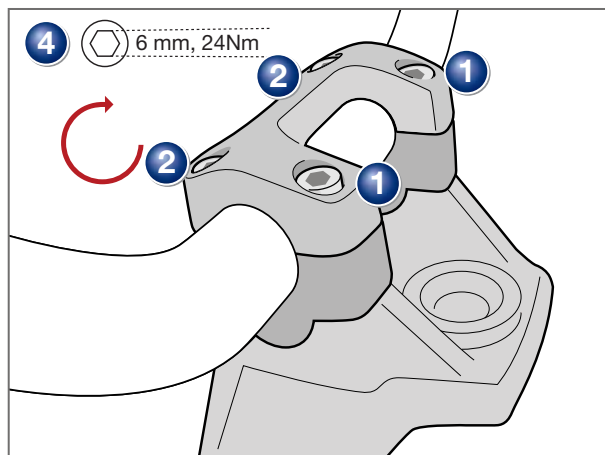

Anbauanleitung
Fitting Instruction

Istruzione
Instructions
Instrucciones

Lenkererhöhung
25 mm
BMW R 1200 R (ab 2011)
Bestellnummer 8161626

Handlebar Riser
25mm
BMW R 1200 R (ab 2011)
Part Number 8161626

Riser Manubrio
25mm
BMW R 1200 R (ab 2011)
Codice 8161626

Réhausse de guidon
25mm
BMW R 1200 R (ab 2011)
Pièce 8161626

Alzas de manillar
25mm
BMW R 1200 R (ab 2011)
Pieza 8161626

Wunderlich GmbH
Kranzweiher Weg 12
53489 Sinzig
Gewerbepark
Germany
Tel. +49-(0)2642-97980
Fax +049-(0)2642-979833
e-mail wunderlich@wunderlich.de

Geschäftsführer/Mamaging Directors:
Erich Wunderlich, Alexander de la Motte
Amtsgericht Andernach
HRB 12314
USTID-Nr./VAT-No. 01 DE 149 271 221

www.wunderlich.de

Genereller Hinweis: Unsere Anleitungen sind nach bestem Wissen erstellt worden, erfolgen jedoch ohne Gewähr. Sollten Sie mit dem Anbau nicht zurecht kommen oder Zweifel haben, so wenden Sie sich bitte an Ihren BMW-Händler oder die Werkstatt Ihres Vertrauens. Bitte beachten Sie, dass wir keine Gewährleistungen für fahrzeugspezifische Toleranzen übernehmen können! Es kann im Einzelfall notwendig sein, dass Produkte diesen angepasst werden müssen.

News, Shop, Downloads + Informationen:
www.wunderlich.de

Kataloganforderung + Downloads:
www.wunderlich.de/katalog

General note: Our fitting instructions are written to the best of our knowledge but specifications or details may change. If you have difficulties or have doubts with fitting this part please seek advice from your BMW dealer or workshop of your choice. Please note that in some cases due to vehicle related tolerances beyond our control some products might need adjusting to fit. We cannot warranty parts fitting in those circumstances.

Catalogue download (English):
www.wunderlich.de/update

General information, dealers and news:
www.wunderlich.de/International

Note generali: Le nostre istruzioni di montaggio sono scritte al meglio delle nostre possibilità ma dettagli o specifiche possono venire variate. Se avete difficoltà o dubbi sul montaggio di questo accessorio vi invitiamo a rivolgervi al vostro concessionario BMW o alla vostra officina di fiducia. Prendete nota che in qualche caso per tolleranze relative al veicolo al di fuori del nostro controllo alcuni accessori possono necessitare di aggiustamenti appropriati. In questo caso non possiamo garantire un perfetto montaggio.

Download catalogo (italiano):
www.wunderlich.de/update

Informazioni generali, dealer e Novità:
<http://www.wunderlich.it>

Remarque d'ordre général: nos directives de Aviso de seguridad: Las instrucciones han sido elaboradas según nuestra mejor ciencia y entender para que usted las pueda seguir sin ningún tipo de peligro. En caso de duda, contacte con su vendedor de BMW o con su taller de confianza. ¡Tenga en cuenta que según el tipo de tolerancia del vehículo, algunos productos podrían necesitar de ajuste! En tal caso, no nos hacemos cargo ni damos ninguna garantía.

Télécharger les catalogues (français):
www.wunderlich.de/update

Informations générales et distributeurs:
www.wunderlich.fr

Aviso de seguridad: Las instrucciones han sido elaboradas según nuestra mejor ciencia y entender para que usted las pueda seguir sin ningún tipo de peligro. En caso de duda, contacte con su vendedor de BMW o con su taller de confianza. ¡Tenga en cuenta que según el tipo de tolerancia del vehículo, algunos productos podrían necesitar de ajuste! En tal caso, no nos hacemos cargo ni damos ninguna garantía.

Descargar los catálogos (español):
www.wunderlich.de/update

Informaciones generales, tiendas y noticias:
www.wunderlich.de/International