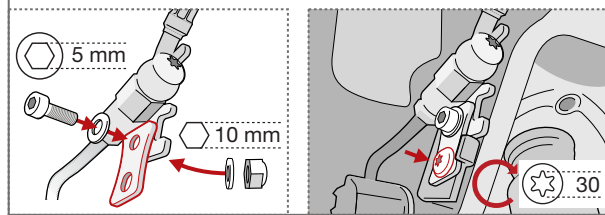

Anbauanleitung
Fitting Instruction

Istruzione
Instructions
Instrucciones

Lenkererhöhung
25 mm
BMW R 1200 R (ab 2011)
Bestellnummer 8161626

Handlebar Riser
25mm
BMW R 1200 R (ab 2011)
Part Number 8161626

Riser Manubrio
25mm
BMW R 1200 R (ab 2011)
Codice 8161626

Réhausse de guidon
25mm
BMW R 1200 R (ab 2011)
Pièce 8161626

Alzas de manillar
25mm
BMW R 1200 R (ab 2011)
Pieza 8161626

Wunderlich GmbH
Kranzweiher Weg 12
53489 Sinzig
Gewerbepark
Germany
Tel. +49-(0)2642-97980
Fax +049-(0)2642-979833
e-mail wunderlich@wunderlich.de

Geschäftsführer/Mamaging Directors:
Erich Wunderlich, Alexander de la Motte
Amtsgericht Andernach
HRB 12314
USTID-Nr./VAT-No. 01 DE 149 271 221

www.wunderlich.de

Genereller Hinweis: Unsere Anleitungen sind nach bestem Wissen erstellt worden, erfolgen jedoch ohne Gewähr. Sollten Sie mit dem Anbau nicht zurecht kommen oder Zweifel haben, so wenden Sie sich bitte an Ihren BMW-Händler oder die Werkstatt Ihres Vertrauens. Bitte beachten Sie, dass wir keine Gewährleistungen für fahrzeugspezifische Toleranzen übernehmen können! Es kann im Einzelfall notwendig sein, dass Produkte diesen angepasst werden müssen.

News, Shop, Downloads + Informationen:
www.wunderlich.de

Kataloganforderung + Downloads:
www.wunderlich.de/katalog

General note: Our fitting instructions are written to the best of our knowledge but specifications or details may change. If you have difficulties or have doubts with fitting this part please seek advice from your BMW dealer or workshop of your choice. Please note that in some cases due to vehicle related tolerances beyond our control some products might need adjusting to fit. We cannot warranty parts fitting in those circumstances.

Catalogue download (English):
www.wunderlich.de/update

General information, dealers and news:
www.wunderlich.de/International

Note generali: Le nostre istruzioni di montaggio sono scritte al meglio delle nostre possibilità ma dettagli o specifiche possono venire variate. Se avete difficoltà o dubbi sul montaggio di questo accessorio vi invitiamo a rivolgervi al vostro concessionario BMW o alla vostra officina di fiducia. Prendete nota che in qualche caso per tolleranze relative al veicolo al di fuori del nostro controllo alcuni accessori possono necessitare di aggiustamenti appropriati. In questo caso non possiamo garantire un perfetto montaggio.

Download catalogo (italiano):
www.wunderlich.de/update

Informazioni generali, dealer e Novità:
<http://www.wunderlich.it>

Remarque d'ordre général: nos directives de Aviso de seguridad: Las instrucciones han sido elaboradas según nuestra mejor ciencia y entender para que usted las pueda seguir sin ningún tipo de peligro. En caso de duda, contacte con su vendedor de BMW o con su taller de confianza. ¡Tenga en cuenta que según el tipo de tolerancia del vehículo, algunos productos podrían necesitar de ajuste! En tal caso, no nos hacemos cargo ni damos ninguna garantía.

Télécharger les catalogues (français):
www.wunderlich.de/update

Informations générales et distributeurs:
www.wunderlich.fr

Aviso de seguridad: Las instrucciones han sido elaboradas según nuestra mejor ciencia y entender para que usted las pueda seguir sin ningún tipo de peligro. En caso de duda, contacte con su vendedor de BMW o con su taller de confianza. ¡Tenga en cuenta que según el tipo de tolerancia del vehículo, algunos productos podrían necesitar de ajuste! En tal caso, no nos hacemos cargo ni damos ninguna garantía.

Descargar los catálogos (español):
www.wunderlich.de/update

Informaciones generales, tiendas y noticias:
www.wunderlich.de/International