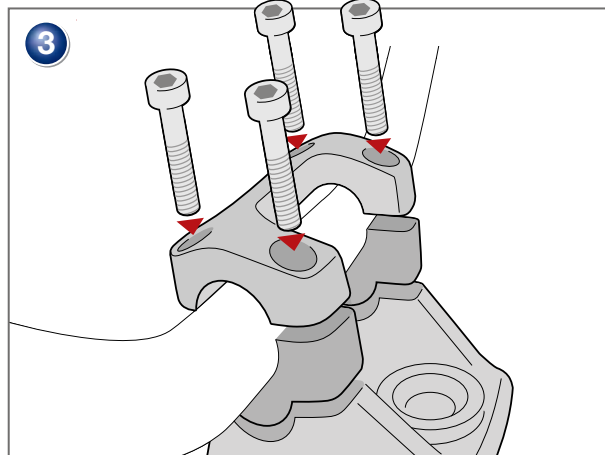

Anbauanleitung
Fitting Instruction

Istruzione
Instructions
Instrucciones

Lenkererhöhung
25 mm
BMW R 1200 R (ab 2011)
Bestellnummer 8161626

Handlebar Riser
25mm
BMW R 1200 R (ab 2011)
Part Number 8161626

Riser Manubrio
25mm
BMW R 1200 R (ab 2011)
Codice 8161626

Réhausse de guidon
25mm
BMW R 1200 R (ab 2011)
Pièce 8161626

Alzas de manillar
25mm
BMW R 1200 R (ab 2011)
Pieza 8161626

Wunderlich GmbH
Kranzweiher Weg 12
53489 Sinzig
Gewerbepark
Germany
Tel. +49-(0)2642-97980
Fax +049-(0)2642-979833
e-mail wunderlich@wunderlich.de

Geschäftsführer/Mamaging Directors:
Erich Wunderlich, Alexander de la Motte
Amtsgericht Andernach
HRB 12314
USTID-Nr./VAT-No. 01 DE 149 271 221

www.wunderlich.de

Genereller Hinweis: Unsere Anleitungen sind nach bestem Wissen erstellt worden, erfolgen jedoch ohne Gewähr. Sollten Sie mit dem Anbau nicht zurecht kommen oder Zweifel haben, so wenden Sie sich bitte an Ihren BMW-Händler oder die Werkstatt Ihres Vertrauens. Bitte beachten Sie, dass wir keine Gewährleistungen für fahrzeugspezifische Toleranzen übernehmen können! Es kann im Einzelfall notwendig sein, dass Produkte diesen angepasst werden müssen.

News, Shop, Downloads + Informationen:
www.wunderlich.de

Kataloganforderung + Downloads:
www.wunderlich.de/katalog

General note: Our fitting instructions are written to the best of our knowledge but specifications or details may change. If you have difficulties or have doubts with fitting this part please seek advice from your BMW dealer or workshop of your choice. Please note that in some cases due to vehicle related tolerances beyond our control some products might need adjusting to fit. We cannot warranty parts fitting in those circumstances.

Catalogue download (English):
www.wunderlich.de/update

General information, dealers and news:
www.wunderlich.de/International

Note generali: Le nostre istruzioni di montaggio sono scritte al meglio delle nostre possibilità ma dettagli o specifiche possono venire variate. Se avete difficoltà o dubbi sul montaggio di questo accessorio vi invitiamo a rivolgervi al vostro concessionario BMW o alla vostra officina di fiducia. Prendete nota che in qualche caso per tolleranze relative al veicolo al di fuori del nostro controllo alcuni accessori possono necessitare di aggiustamenti appropriati. In questo caso non possiamo garantire un perfetto montaggio.

Download catalogo (italiano):
www.wunderlich.de/update

Informazioni generali, dealer e Novità:
<http://www.wunderlich.it>

Remarque d'ordre général: nos directives de Aviso de seguridad: Las instrucciones han sido elaboradas según nuestra mejor ciencia y entender para que usted las pueda seguir sin ningún tipo de peligro. En caso de duda, contacte con su vendedor de BMW o con su taller de confianza. ¡Tenga en cuenta que según el tipo de tolerancia del vehículo, algunos productos podrían necesitar de ajuste! En tal caso, no nos hacemos cargo ni damos ninguna garantía.

Télécharger les catalogues (français):
www.wunderlich.de/update

Informations générales et distributeurs:
www.wunderlich.fr

Aviso de seguridad: Las instrucciones han sido elaboradas según nuestra mejor ciencia y entender para que usted las pueda seguir sin ningún tipo de peligro. En caso de duda, contacte con su vendedor de BMW o con su taller de confianza. ¡Tenga en cuenta que según el tipo de tolerancia del vehículo, algunos productos podrían necesitar de ajuste! En tal caso, no nos hacemos cargo ni damos ninguna garantía.

Descargar los catálogos (español):
www.wunderlich.de/update

Informaciones generales, tiendas y noticias:
www.wunderlich.de/International