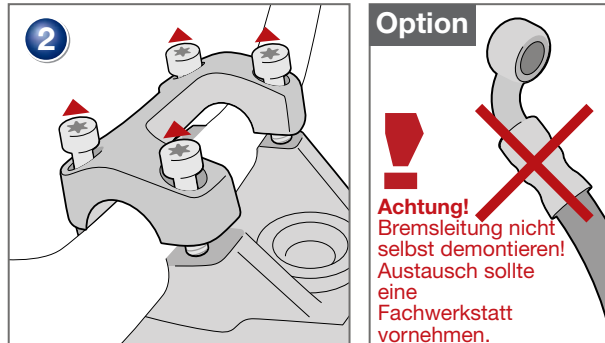

Anbauanleitung
Fitting Instruction

Istruzione
Instructions
Instrucciones

Lenkererhöhung
25 mm
BMW R 1200 R (ab 2011)
Bestellnummer 8161626

Handlebar Riser
25mm
BMW R 1200 R (ab 2011)
Part Number 8161626

Riser Manubrio
25mm
BMW R 1200 R (ab 2011)
Codice 8161626

Réhausse de guidon
25mm
BMW R 1200 R (ab 2011)
Pièce 8161626

Alzas de manillar
25mm
BMW R 1200 R (ab 2011)
Pieza 8161626

Wunderlich GmbH
Kranzweiher Weg 12
53489 Sinzig
Gewerbepark
Germany
Tel. +49-(0)2642-97980
Fax +049-(0)2642-979833
e-mail wunderlich@wunderlich.de

Geschäftsführer/Mamaging Directors:
Erich Wunderlich, Alexander de la Motte
Amtsgericht Andernach
HRB 12314
USTID-Nr./VAT-No. 01 DE 149 271 221

www.wunderlich.de

Genereller Hinweis: Unsere Anleitungen sind nach bestem Wissen erstellt worden, erfolgen jedoch ohne Gewähr. Sollten Sie mit dem Anbau nicht zurecht kommen oder Zweifel haben, so wenden Sie sich bitte an Ihren BMW-Händler oder die Werkstatt Ihres Vertrauens. Bitte beachten Sie, dass wir keine Gewährleistungen für fahrzeugspezifische Toleranzen übernehmen können! Es kann im Einzelfall notwendig sein, dass Produkte diesen angepasst werden müssen.

News, Shop, Downloads + Informationen:
www.wunderlich.de

Kataloganforderung + Downloads:
www.wunderlich.de/katalog

General note: Our fitting instructions are written to the best of our knowledge but specifications or details may change. If you have difficulties or have doubts with fitting this part please seek advice from your BMW dealer or workshop of your choice. Please note that in some cases due to vehicle related tolerances beyond our control some products might need adjusting to fit. We cannot warranty parts fitting in those circumstances.

Catalogue download (English):
www.wunderlich.de/update

General information, dealers and news:
www.wunderlich.de/International

Note generali: Le nostre istruzioni di montaggio sono scritte al meglio delle nostre possibilità ma dettagli o specifiche possono venire variate. Se avete difficoltà o dubbi sul montaggio di questo accessorio vi invitiamo a rivolgervi al vostro concessionario BMW o alla vostra officina di fiducia. Prendete nota che in qualche caso per tolleranze relative al veicolo al di fuori del nostro controllo alcuni accessori possono necessitare di aggiustamenti appropriati. In questo caso non possiamo garantire un perfetto montaggio.

Download catalogo (italiano):
www.wunderlich.de/update

Informazioni generali, dealer e Novità:
<http://www.wunderlich.it>

Remarque d'ordre général: nos directives de Aviso de seguridad: Las instrucciones han sido elaboradas según nuestra mejor ciencia y entender para que usted las pueda seguir sin ningún tipo de peligro. En caso de duda, contacte con su vendedor de BMW o con su taller de confianza. ¡Tenga en cuenta que según el tipo de tolerancia del vehículo, algunos productos podrían necesitar de ajuste! En tal caso, no nos hacemos cargo ni damos ninguna garantía.

Télécharger les catalogues (français):
www.wunderlich.de/update

Informations générales et distributeurs:
www.wunderlich.fr

Aviso de seguridad: Las instrucciones han sido elaboradas según nuestra mejor ciencia y entender para que usted las pueda seguir sin ningún tipo de peligro. En caso de duda, contacte con su vendedor de BMW o con su taller de confianza. ¡Tenga en cuenta que según el tipo de tolerancia del vehículo, algunos productos podrían necesitar de ajuste! En tal caso, no nos hacemos cargo ni damos ninguna garantía.

Descargar los catálogos (español):
www.wunderlich.de/update

Informaciones generales, tiendas y noticias:
www.wunderlich.de/International