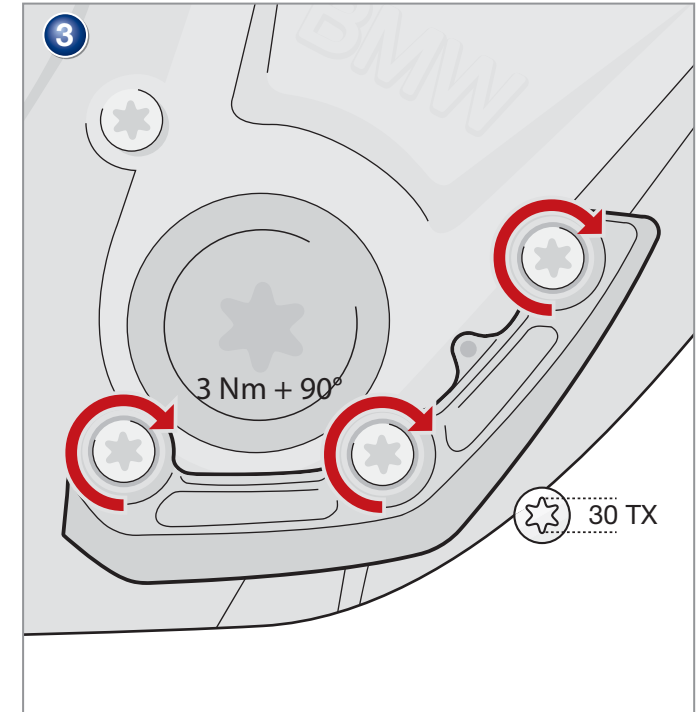

**Motorgehäuseschutz**  
Bestellnummer 8162021

**Engine protection**  
Part Number 8162021

**Protezione Scatola Motore**  
Codice 8162021

**Protection pour carter du moteur**  
Pièce 8162021

**Protección de la caja del motor**  
Pieza 8162021