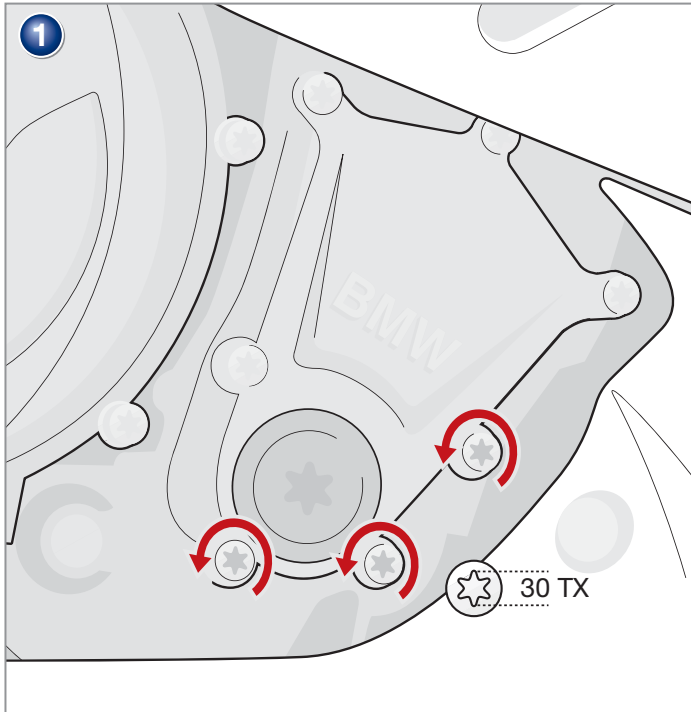

**Motorgehäuseschutz**  
Bestellnummer 8162021

**Engine protection**  
Part Number 8162021

**Protezione Scatola Motore**  
Codice 8162021

**Protection pour carter du moteur**  
Pièce 8162021

**Protección de la caja del motor**  
Pieza 8162021