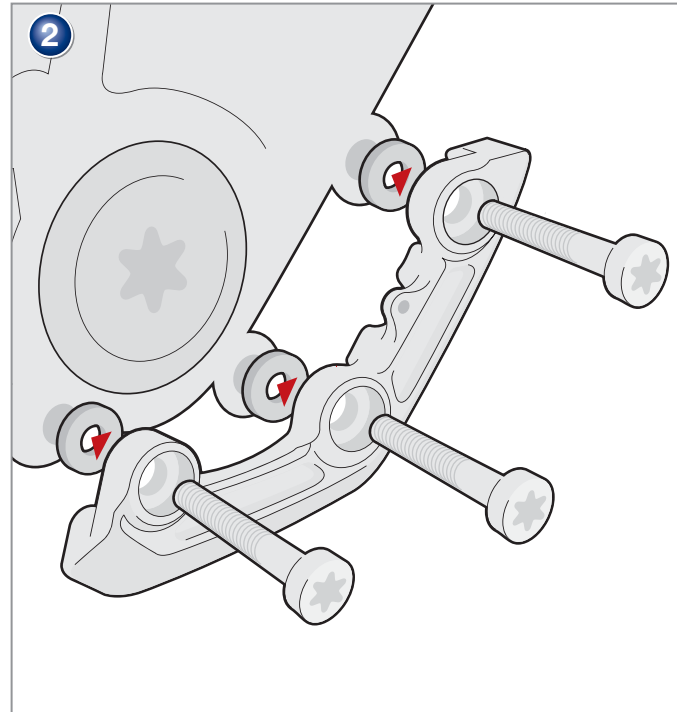

**Motorgehäuseschutz**  
Bestellnummer 8162021

**Engine protection**  
Part Number 8162021

**Protezione Scatola Motore**  
Codice 8162021

**Protection pour carter du moteur**  
Pièce 8162021

**Protección de la caja del motor**  
Pieza 8162021