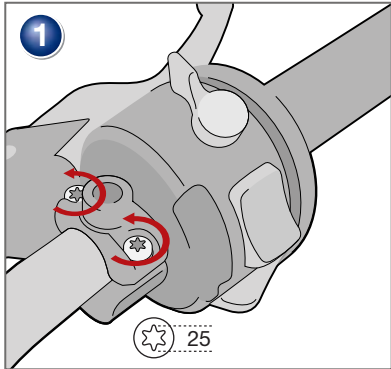

**Blinker-Rückstellhebel
BMW**

Bestellnummer 8410122

**Indicator reset
BMW**

Part Number 8410122

**Desactivation clignotant
BMW**

Codice 8410122

**Disattivazione frecce
BMW**

Pièce 8410122

**Intermitentes plegables
BMW**

Pieza 8410122

Copyright by Wunderlich®

Genereller Hinweis: Unsere Anleitungen sind nach bestem Wissen erstellt worden, erfolgen jedoch ohne Gewähr. Sollten Sie mit dem Anbau nicht zurecht kommen oder Zweifel haben, so wenden Sie sich bitte an Ihren BMW-Händler oder die Werkstatt Ihres Vertrauens. Bitte beachten Sie, dass wir keine Gewährleistungen für fahrzeugspezifische Toleranzen übernehmen können! Es kann im Einzelfall notwendig sein, dass Produkte diesen angepasst werden müssen.