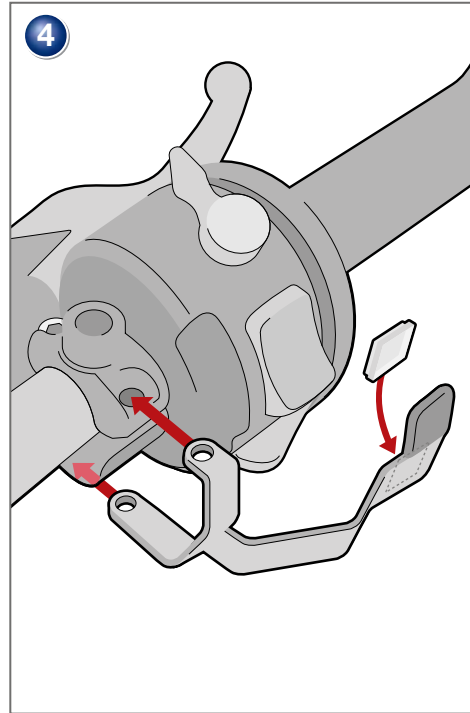

**Blinker-Rückstellhebel
BMW**

Bestellnummer 8410122

**Indicator reset
BMW**

Part Number 8410122

**Desactivation clignotant
BMW**

Codice 8410122

**Disattivazione frecce
BMW**

Pièce 8410122

**Intermitentes plegables
BMW**

Pieza 8410122

Copyright by Wunderlich®

Genereller Hinweis: Unsere Anleitungen sind nach bestem Wissen erstellt worden, erfolgen jedoch ohne Gewähr. Sollten Sie mit dem Anbau nicht zurecht kommen oder Zweifel haben, so wenden Sie sich bitte an Ihren BMW-Händler oder die Werkstatt Ihres Vertrauens. Bitte beachten Sie, dass wir keine Gewährleistungen für fahrzeugspezifische Toleranzen übernehmen können! Es kann im Einzelfall notwendig sein, dass Produkte diesen angepasst werden müssen.