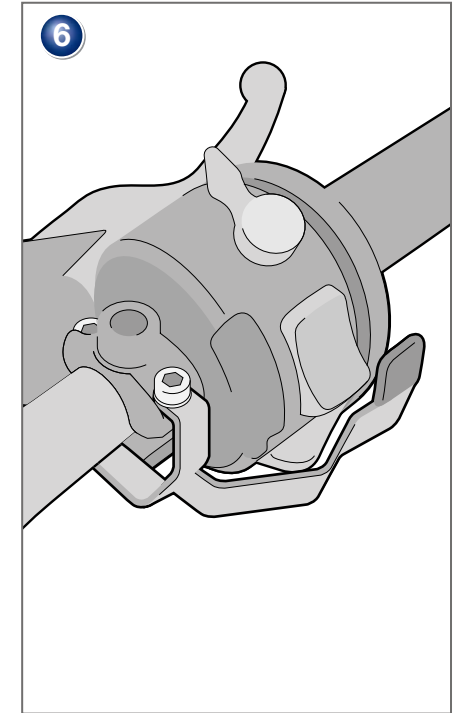

**Blinker-Rückstellhebel
BMW**

Bestellnummer 8410122

**Indicator reset
BMW**

Part Number 8410122

**Desactivation clignotant
BMW**

Codice 8410122

**Disattivazione frecce
BMW**

Pièce 8410122

**Intermitentes plegables
BMW**

Pieza 8410122

Copyright by Wunderlich®

Genereller Hinweis: Unsere Anleitungen sind nach bestem Wissen erstellt worden, erfolgen jedoch ohne Gewähr. Sollten Sie mit dem Anbau nicht zurecht kommen oder Zweifel haben, so wenden Sie sich bitte an Ihren BMW-Händler oder die Werkstatt Ihres Vertrauens. Bitte beachten Sie, dass wir keine Gewährleistungen für fahrzeugspezifische Toleranzen übernehmen können! Es kann im Einzelfall notwendig sein, dass Produkte diesen angepasst werden müssen.