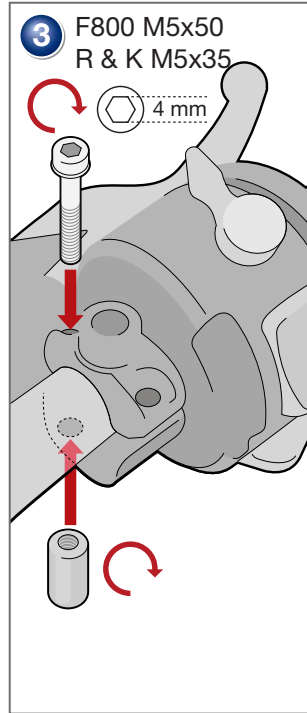

**Blinker-Rückstellhebel
BMW**

Bestellnummer 8410122

**Indicator reset
BMW**

Part Number 8410122

**Desactivation clignotant
BMW**

Codice 8410122

**Disattivazione frecce
BMW**

Pièce 8410122

**Intermitentes plegables
BMW**

Pieza 8410122

Copyright by Wunderlich®

Genereller Hinweis: Unsere Anleitungen sind nach bestem Wissen erstellt worden, erfolgen jedoch ohne Gewähr. Sollten Sie mit dem Anbau nicht zurecht kommen oder Zweifel haben, so wenden Sie sich bitte an Ihren BMW-Händler oder die Werkstatt Ihres Vertrauens. Bitte beachten Sie, dass wir keine Gewährleistungen für fahrzeugspezifische Toleranzen übernehmen können! Es kann im Einzelfall notwendig sein, dass Produkte diesen angepasst werden müssen.