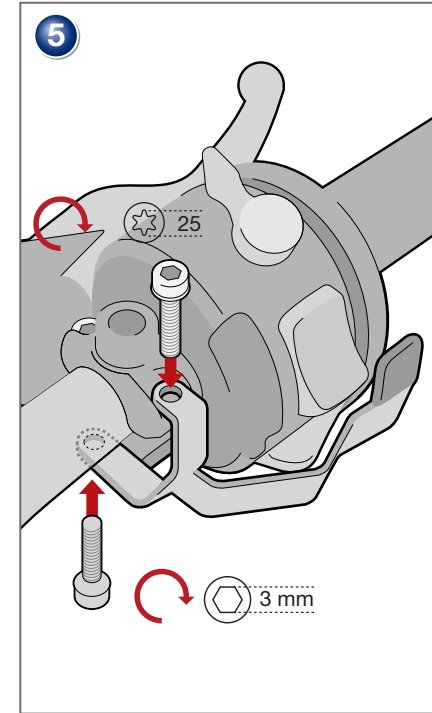

**Blinker-Rückstellhebel
BMW**

Bestellnummer 8410122

**Indicator reset
BMW**

Part Number 8410122

**Desactivation clignotant
BMW**

Codice 8410122

**Disattivazione frecce
BMW**

Pièce 8410122

**Intermitentes plegables
BMW**

Pieza 8410122

Copyright by Wunderlich®

Genereller Hinweis: Unsere Anleitungen sind nach bestem Wissen erstellt worden, erfolgen jedoch ohne Gewähr. Sollten Sie mit dem Anbau nicht zurecht kommen oder Zweifel haben, so wenden Sie sich bitte an Ihren BMW-Händler oder die Werkstatt Ihres Vertrauens. Bitte beachten Sie, dass wir keine Gewährleistungen für fahrzeugspezifische Toleranzen übernehmen können! Es kann im Einzelfall notwendig sein, dass Produkte diesen angepasst werden müssen.