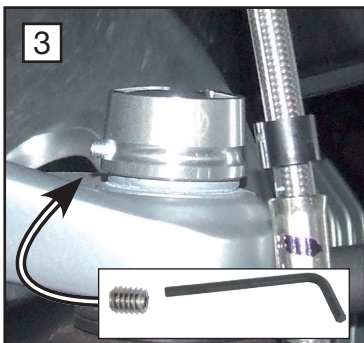

**Vielen Dank für Ihr Vertrauen zu unserem Produkt.**

Entfernen Sie die originale Abdeckkappe, schieben Sie die neue Abdeckkappe über die Mutter und drehen Sie sie mit der Inbusmadenschraube fest.

**Thank you for purchasing our product.**

Remove the original bolt cap. Push the new cap over the nut and secure by tightening the set screw on the side.

**Grazie per aver acquistato un prodotto Wunderlich.**

Rimuovere il tappo originale, applicare il nuovo tappo al dado ed e serrare la vite esagonale.