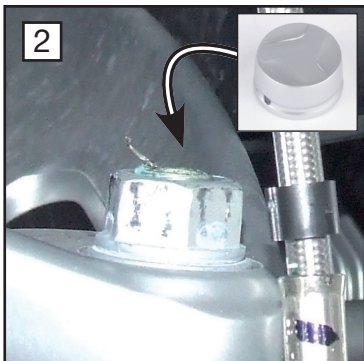

**Vielen Dank für Ihr Vertrauen zu unserem Produkt.**

Entfernen Sie die originale Abdeckkappe, schieben Sie die neue Abdeckkappe über die Mutter und drehen Sie sie mit der Inbusmadenschraube fest.

**Thank you for purchasing our product.**

Remove the original bolt cap. Push the new cap over the nut and secure by tightening the set screw on the side.

**Grazie per aver acquistato un prodotto Wunderlich.**

Rimuovere il tappo originale, applicare il nuovo tappo al dado ed e serrare la vite esagonale.