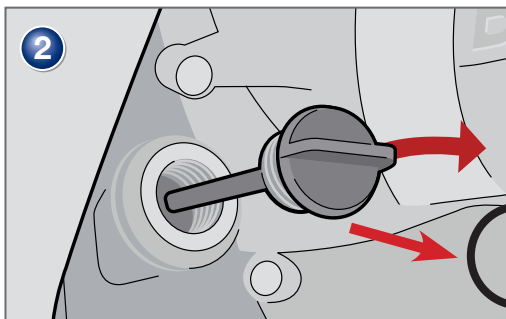

**Ölstopfen
BMW K 1600 GT/GTL**

Bestellnummer 8500924/ 25

**Oil Filler Plug
BMW K 1600 GT/GTL**

Part Number 8500924/ 25

**Tappo Inserimento Olio
BMW K 1600 GT/GTL**

Codice 8500924/ 25

**Bouchon d'Huile
BMW K 1600 GT/GTL**

Pièce 8500924/ 25

**Tapa depósito aceite
BMW K 1600 GT/GTL**

Pieza 8500924/ 25

Copyright by Wunderlich®

Genereller Hinweis: Unsere Anleitungen sind nach bestem Wissen erstellt worden, erfolgen jedoch ohne Gewähr. Sollten Sie mit dem Anbau nicht zurecht kommen oder Zweifel haben, so wenden Sie sich bitte an Ihren BMW-Händler oder die Werkstatt Ihres Vertrauens. Bitte beachten Sie, dass wir keine Gewährleistungen für fahrzeugspezifische Toleranzen übernehmen können! Es kann im Einzelfall notwendig sein, dass Produkte diesen angepasst werden müssen.

General note: Our fitting instructions are written to the best of our knowledge but specifications or details may change. If you have difficulties or have doubts with fitting this part please seek advice from your BMW dealer or workshop of your choice. Please note that in some cases due to vehicle related tolerances beyond our control some products might need adjusting to fit. We cannot warranty parts fitting in those circumstances.

Note generali: Le nostre istruzioni di montaggio sono scritte al meglio delle nostre possibilità ma dettagli o specifiche possono venire variate. Se avete difficoltà o dubbi sul montaggio di questo accessorio vi invitiamo a rivolgervi al vostro concessionario BMW o alla vostra officina di fiducia. Prendete nota che in qualche caso per tolleranze relative al veicolo al di fuori del nostro controllo alcuni accessori possono necessitare di aggiustamenti appropriati. In questo caso non possiamo garantire un perfetto montaggio.

Remarque d'ordre général: nos directives de Aviso de seguridad: Las instrucciones han sido elaboradas según nuestra mejor ciencia y entender para que usted las pueda seguir sin ningún tipo de peligro. En caso de duda, contacte con su vendedor de BMW o con su taller de confianza. ¡Tenga en cuenta que según el tipo de tolerancia del vehículo, algunos productos podrían necesitar de ajuste! En tal caso, no nos hacemos cargo ni damos ninguna garantía.

Aviso de seguridad: Las instrucciones han sido elaboradas según nuestra mejor ciencia y entender para que usted las pueda seguir sin ningún tipo de peligro. En caso de duda, contacte con su vendedor de BMW o con su taller de confianza. ¡Tenga en cuenta que según el tipo de tolerancia del vehículo, algunos productos podrían necesitar de ajuste! En tal caso, no nos hacemos cargo ni damos ninguna garantía.

News, Shop, Downloads + Informationen:
www.wunderlich.de

Kataloganforderung + Downloads:
www.wunderlich.de/katalog

Catalogue download (English):
www.wunderlich.de/update

General information, dealers and news:
www.wunderlich.de/International

Download catalogo (italiano):
www.wunderlich.de/update

Informazioni generali, dealer e Novità:
<http://www.wunderlich.it>

Télécharger les catalogues (français):
www.wunderlich.de/update

Informations générales et distributeurs:
www.wunderlich.fr

Descargar los catálogos (español):
www.wunderlich.de/update