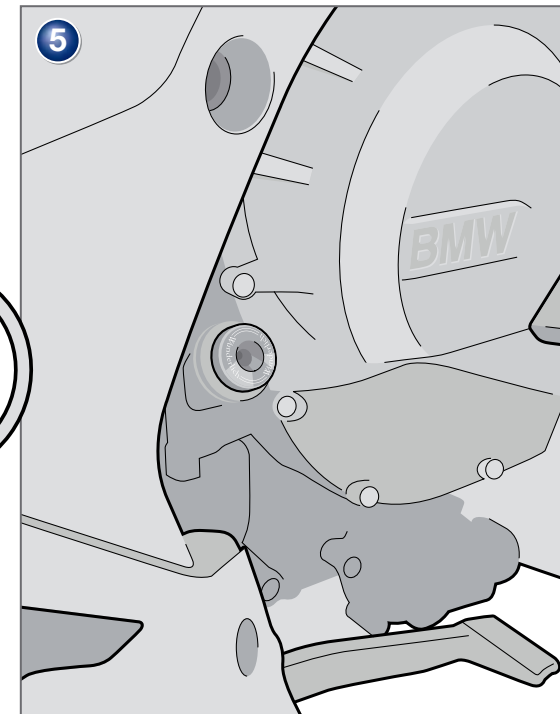

**Ölstopfen  
BMW K 1600 GT/GTL**

Bestellnummer 8500924/ 25

**Oil Filler Plug  
BMW K 1600 GT/GTL**

Part Number 8500924/ 25

**Tappo Inserimento Olio  
BMW K 1600 GT/GTL**

Codice 8500924/ 25

**Bouchon d'Huile  
BMW K 1600 GT/GTL**

Pièce 8500924/ 25

**Tapa depósito aceite  
BMW K 1600 GT/GTL**

Pieza 8500924/ 25

Copyright by Wunderlich®

Genereller Hinweis: Unsere Anleitungen sind nach bestem Wissen erstellt worden, erfolgen jedoch ohne Gewähr. Sollten Sie mit dem Anbau nicht zurecht kommen oder Zweifel haben, so wenden Sie sich bitte an Ihren BMW-Händler oder die Werkstatt Ihres Vertrauens. Bitte beachten Sie, dass wir keine Gewährleistungen für fahrzeugspezifische Toleranzen übernehmen können! Es kann im Einzelfall notwendig sein, dass Produkte diesen angepasst werden müssen.