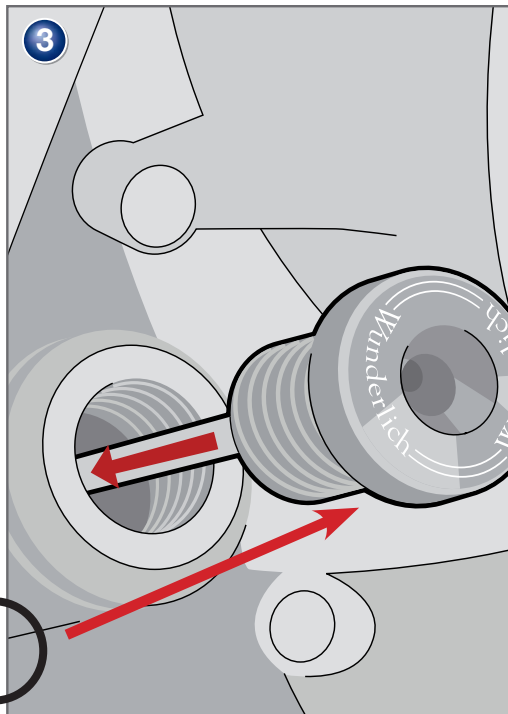

**Ölstopfen  
BMW K 1600 GT/GTL**

Bestellnummer 8500924/ 25

**Oil Filler Plug  
BMW K 1600 GT/GTL**

Part Number 8500924/ 25

**Tappo Inserimento Olio  
BMW K 1600 GT/GTL**

Codice 8500924/ 25

**Bouchon d'Huile  
BMW K 1600 GT/GTL**

Pièce 8500924/ 25

**Tapa depósito aceite  
BMW K 1600 GT/GTL**

Pieza 8500924/ 25

Copyright by Wunderlich®

Genereller Hinweis: Unsere Anleitungen sind nach bestem Wissen erstellt worden, erfolgen jedoch ohne Gewähr. Sollten Sie mit dem Anbau nicht zurecht kommen oder Zweifel haben, so wenden Sie sich bitte an Ihren BMW-Händler oder die Werkstatt Ihres Vertrauens. Bitte beachten Sie, dass wir keine Gewährleistungen für fahrzeugspezifische Toleranzen übernehmen können! Es kann im Einzelfall notwendig sein, dass Produkte diesen angepasst werden müssen.