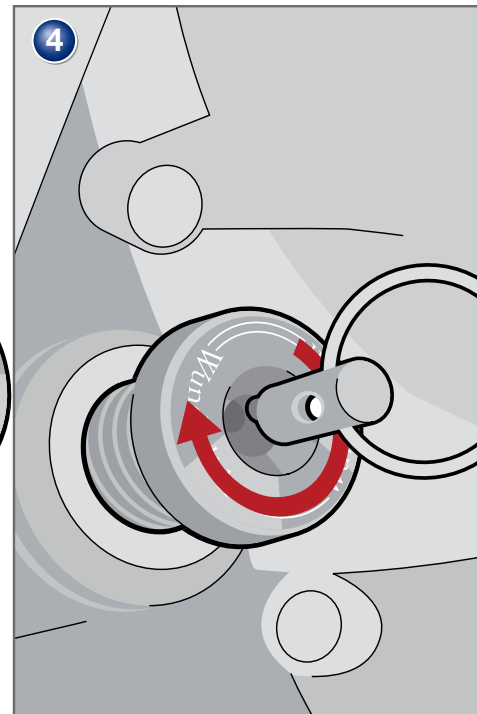

**Ölstopfen  
BMW K 1600 GT/GTL**

Bestellnummer 8500924/ 25

**Oil Filler Plug  
BMW K 1600 GT/GTL**

Part Number 8500924/ 25

**Tappo Inserimento Olio  
BMW K 1600 GT/GTL**

Codice 8500924/ 25

**Bouchon d'Huile  
BMW K 1600 GT/GTL**

Pièce 8500924/ 25

**Tapa depósito aceite  
BMW K 1600 GT/GTL**

Pieza 8500924/ 25

Copyright by Wunderlich®

Genereller Hinweis: Unsere Anleitungen sind nach bestem Wissen erstellt worden, erfolgen jedoch ohne Gewähr. Sollten Sie mit dem Anbau nicht zurecht kommen oder Zweifel haben, so wenden Sie sich bitte an Ihren BMW-Händler oder die Werkstatt Ihres Vertrauens. Bitte beachten Sie, dass wir keine Gewährleistungen für fahrzeugspezifische Toleranzen übernehmen können! Es kann im Einzelfall notwendig sein, dass Produkte diesen angepasst werden müssen.