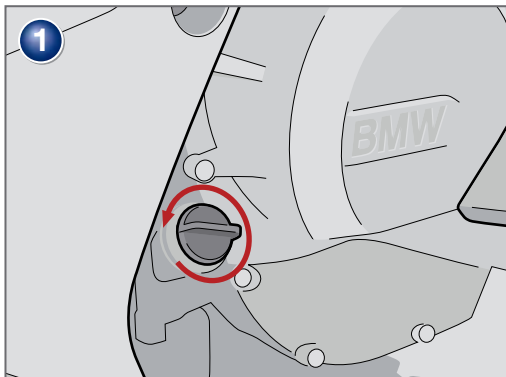

Pièce 8500924/ 25

**Tapa depósito aceite  
BMW K 1600 GT/GTL**

Pieza 8500924/ 25

Copyright by Wunderlich®

Genereller Hinweis: Unsere Anleitungen sind nach bestem Wissen erstellt worden, erfolgen jedoch ohne Gewähr. Sollten Sie mit dem Anbau nicht zurecht kommen oder Zweifel haben, so wenden Sie sich bitte an Ihren BMW-Händler oder die Werkstatt Ihres Vertrauens. Bitte beachten Sie, dass wir keine Gewährleistungen für fahrzeugspezifische Toleranzen übernehmen können! Es kann im Einzelfall notwendig sein, dass Produkte diesen angepasst werden müssen.