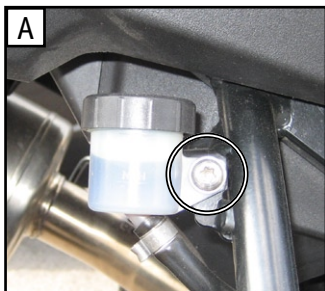

Bremsbehälterschutz / Brake Reservoir Protector

Best.Nr. / Part no. 8600701

Vielen Dank für Ihr Vertrauen zu unserem Produkt

1. Drehen Sie die originale Befestigungsschraube des Bremsflüssigkeitsbehälters heraus (Bild A).
2. Befestigen Sie den Bremsbehälterschutz wieder mit der Originalschraube (Bild B)

Thank you for purchasing our product

1. Remove the original reservoir mounting bolt (Image A)
2. Attach the protector together with the reservoir to the frame using the original bolt (Image B).

Wunderlich[®]
complete your BMW.