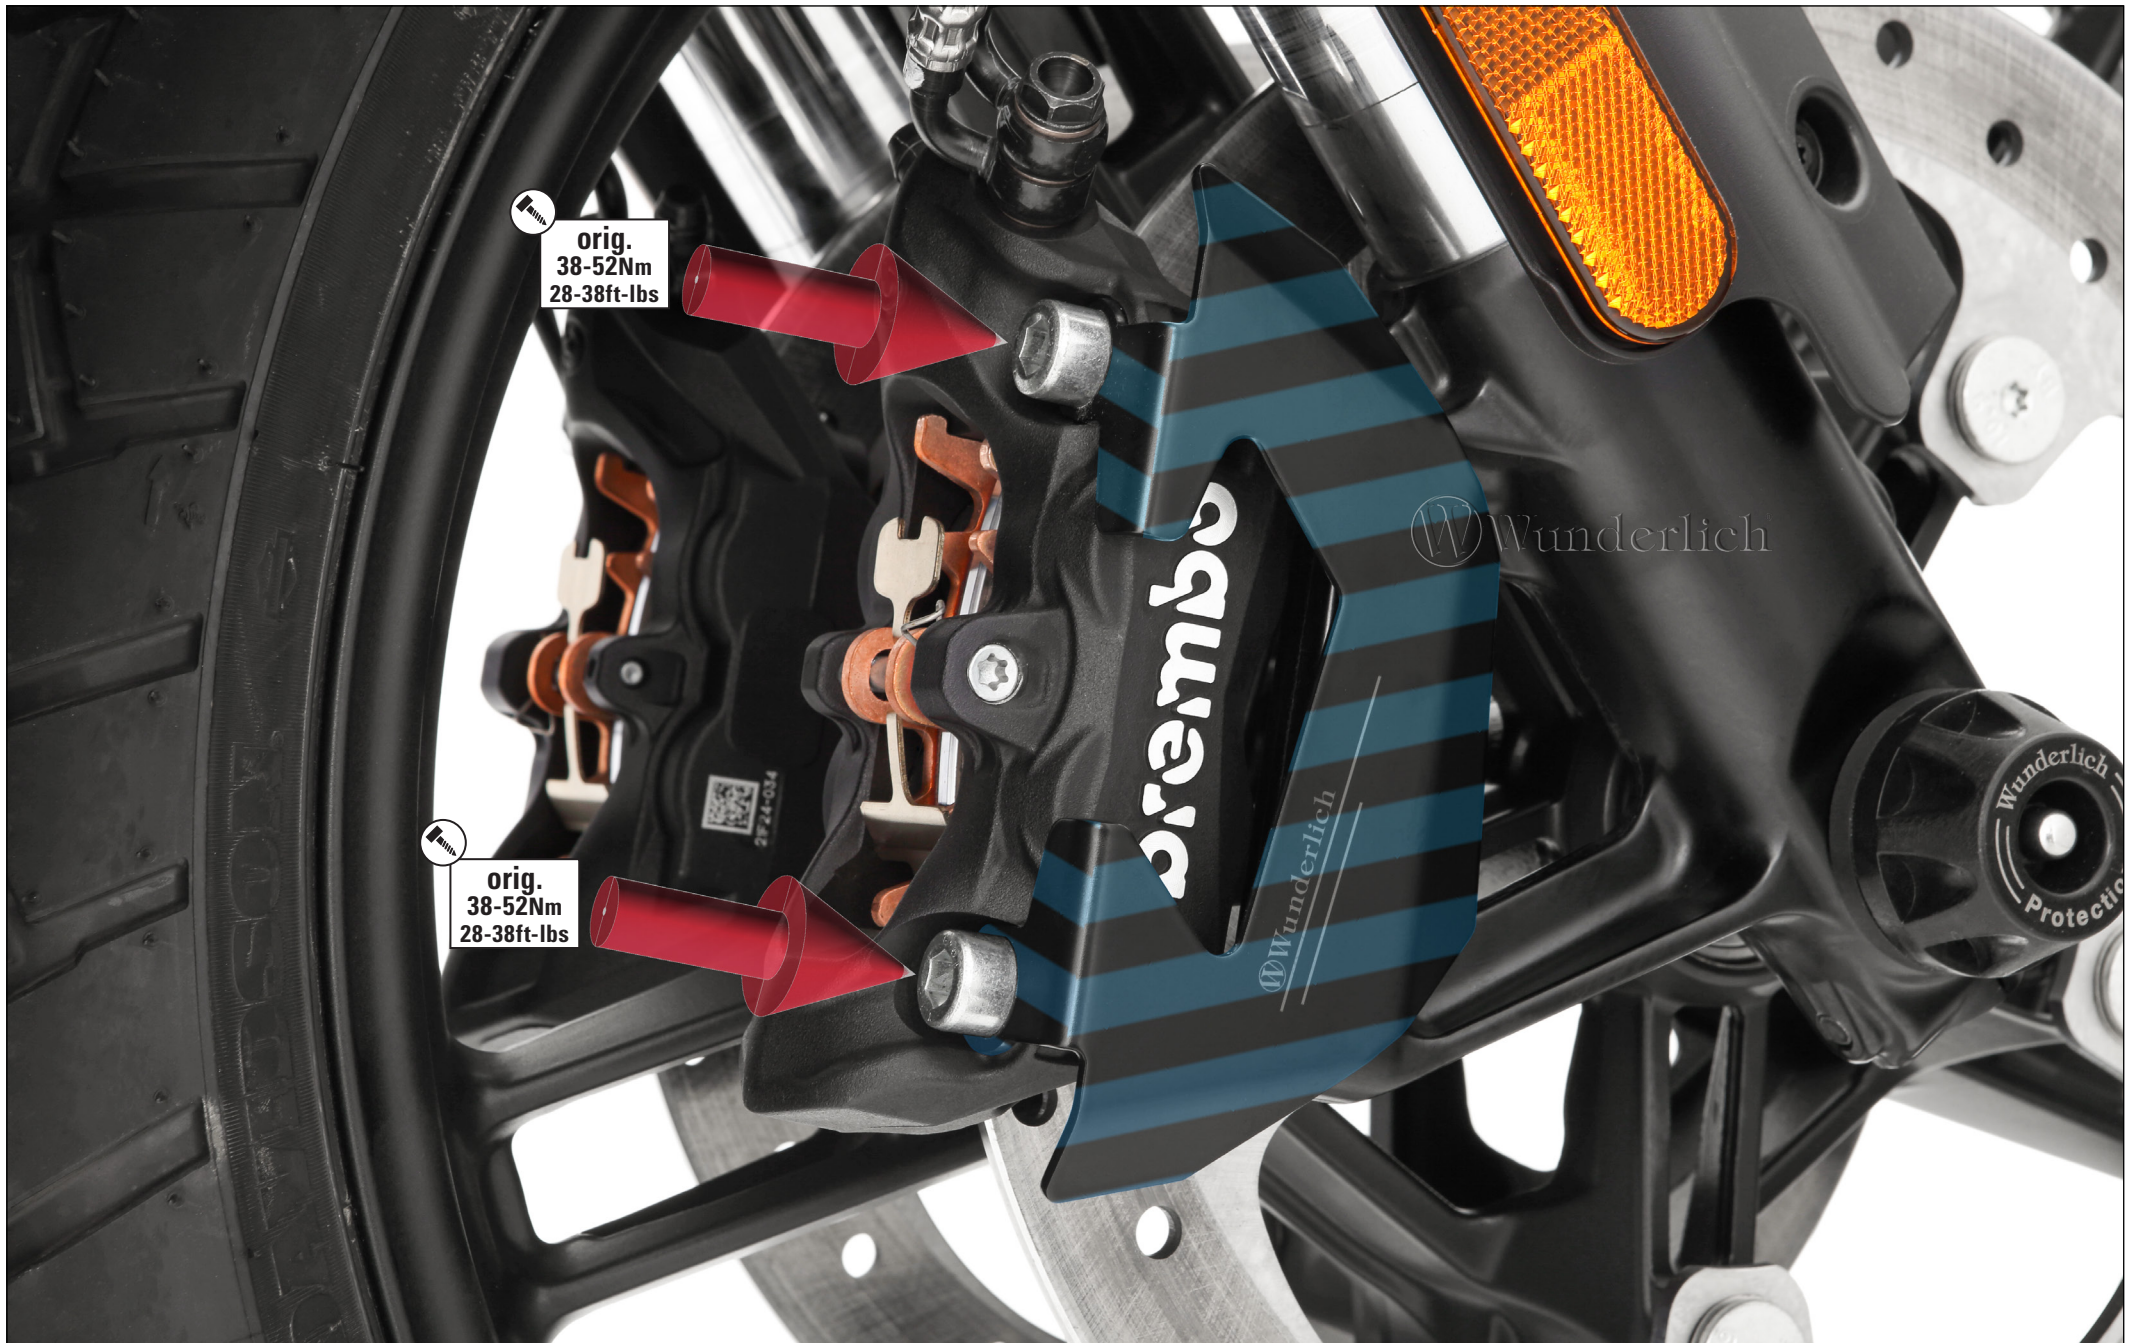

BREMSZANGENABDECKUNG

Brake caliper cover | Cobertura para pinza de freno delantero | Caches d'étriers de freins | Copertura pinza freno anteriore

Art.-Nr: 90221-002

#	BEZEICHNUNG / DESCRIPTION	DE Die Farben der Abbildungen dienen nur der Veranschaulichung. EN The colors are for illustrating purposes only. FR Les couleurs utilisées sont à titre indicatif seulement.	DIN	ISO	MENGE QUANTITY
1	Bremszangenabdeckung rechte & linke Seite / Brake caliper cover right and left side				2

orig.
38-52Nm
28-38ft-lbs

orig.
38-52Nm
28-38ft-lbs