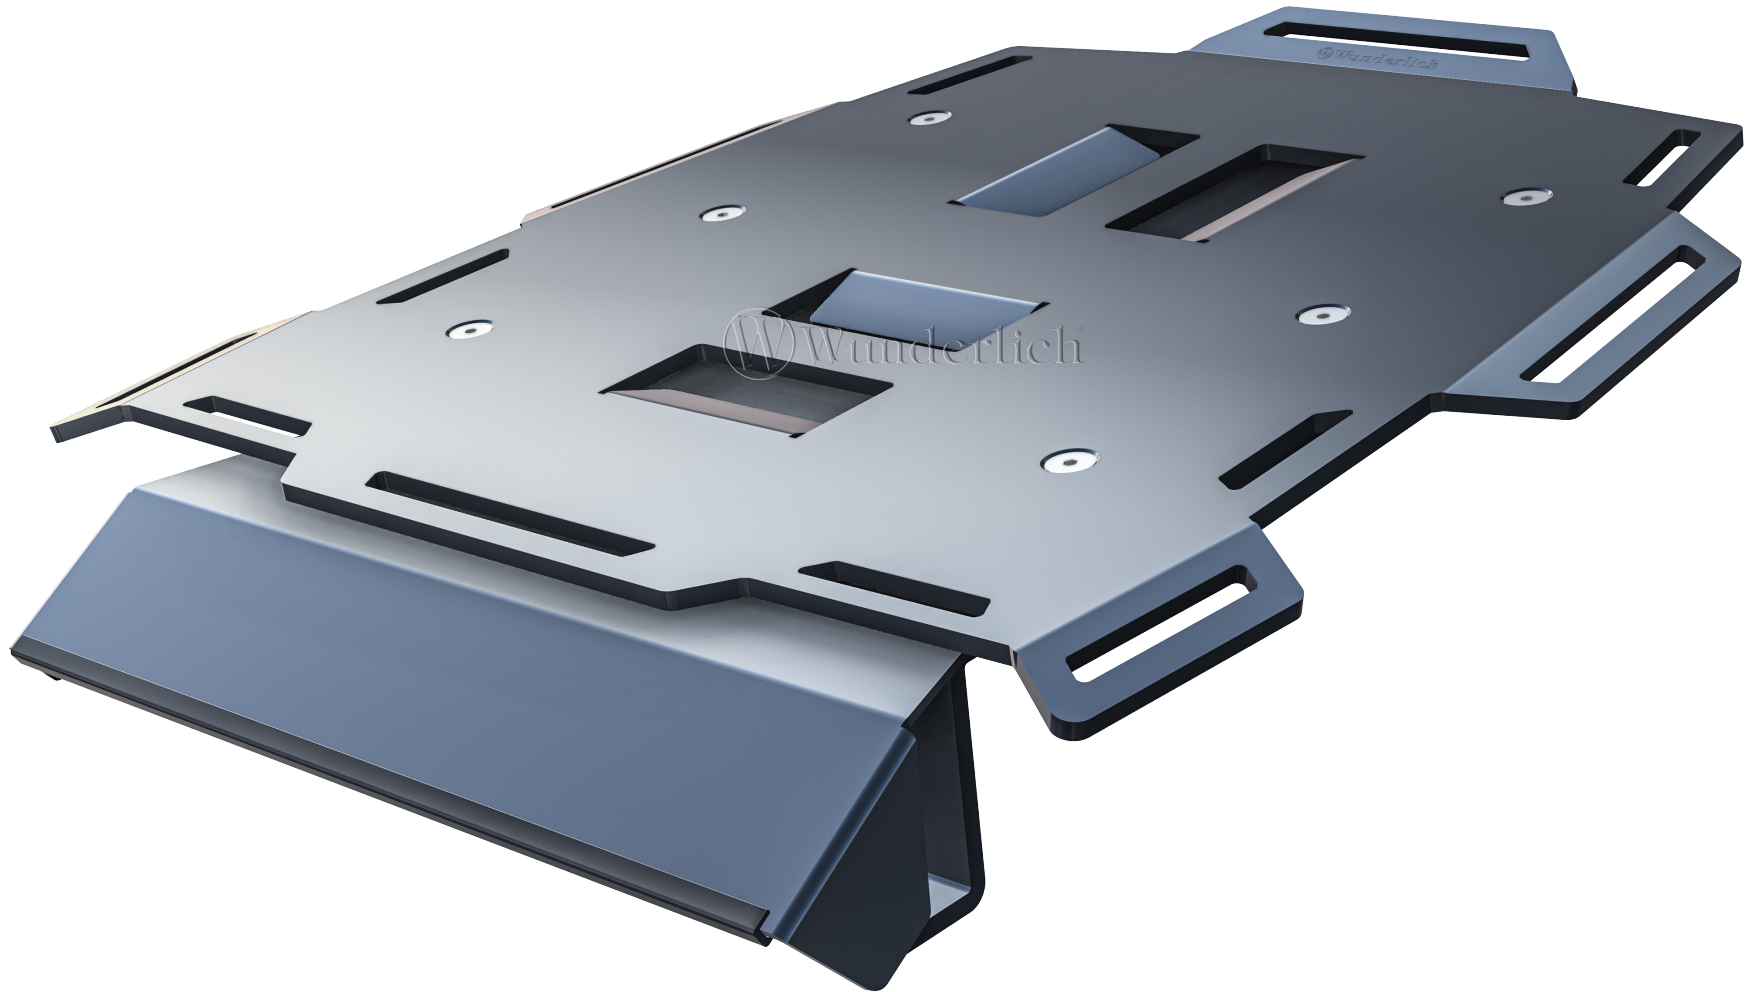

GEPÄCKBRÜCKE

luggage rack | Porte-paquets | Puente portaequipajes | Piastra bagagli

Art.-Nr: 90240-002

Die Gepäckbrücke ersetzt den Soziussitz.

*The luggage rack replaces the passenger seat.
Le porte-bagages remplace le siège du passager.*