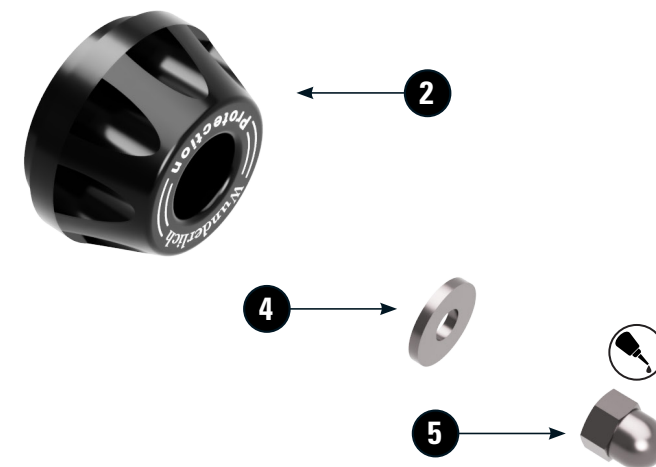

# ACHSSCHUTZPAD

axle protection pad | almohadilla de protección del eje | tampon de protection de l'axe | cuscinetto di protezione dell'asse

Art.-Nr: 90251-00X

## LEGENDE/KEY/FILE LÉGENDE

**Anbau Tipp**  
Fitting tip  
Astuce de montage

**Achtung**  
Attention  
Attention

**Vergößerung**  
Magnification  
Grossissement

**Montagepaste**  
Fitting lubricant  
Lubrifiant de montage

**Schraube**  
Screw  
Vis

**Schraubensicherung**  
Thread locking fluid  
Freinfilets

**M Nm**  
Drehmoment  
Torque  
Torque

**Reiniger**  
Cleaner  
Nettoyant

| # | BEZEICHNUNG /<br>DESCRIPTION               | DE<br>EN<br>FR | Die Farben der Abbildungen dienen nur der Veranschaulichung.<br>The colors are for illustrating purposes only.<br>Les couleurs utilisées sont à titre indicatif seulement. | DIN | ISO | MENGE<br>QUANTITY |
|---|--|----------------|--|-----|-----|-------------------|
| 1 | Sturzpad (links) / crash pad (left side)   |                |  |     |     | 1                 |
| 2 | Sturzpad (rechts) / crash pad (right side) |                |  |     |     | 1                 |
| 3 | Gewindestange / Threaded rod               |                |  |     | M6  | 1                 |
| 4 | U-Scheibe / washer                         |                |  |     | M6  | 2                 |
| 5 | Hutmutter / cap nut                        |                |  |     | M6  | 2                 |

6Nm

**INNENSEITE BEACHTEN**  
*Note inside*