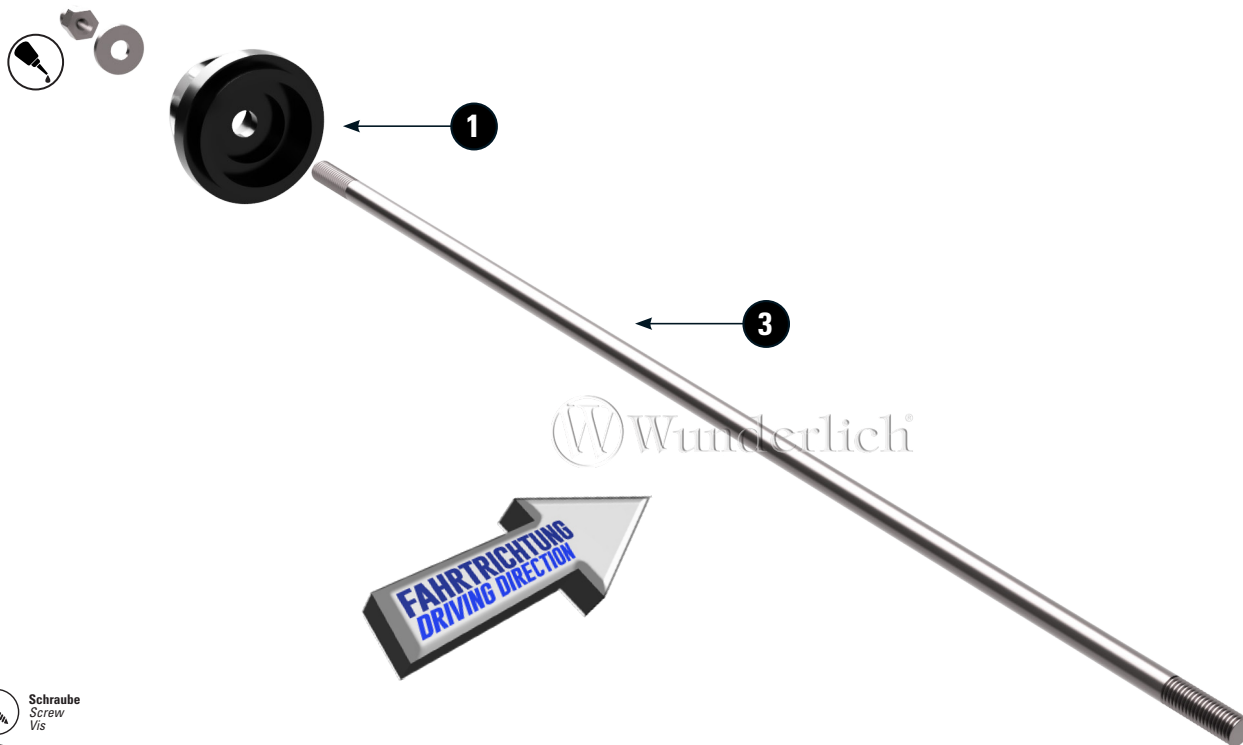

# ACHSSCHUTZPAD

axle protection pad | almohadilla de protección del eje | tampon de protection de l'axe | cuscinetto di protezione dell'asse

Art.-Nr: 90251-00X

## LEGENDE/KEY/FILE LÉGENDE

**Anbau Tipp**  
Fitting tip  
Astuce de montage

**Achtung**  
Attention  
Attention

**Vergößerung**  
Magnification  
Grossissement

**Montagepaste**  
Fitting lubricant  
Lubrifiant de montage

**Schraube**  
Screw  
Vis

**Schraubensicherung**  
Thread locking fluid  
Freinfilets

**M Nm**  
Drehmoment  
Torque  
Torque

**Reiniger**  
Cleaner  
Nettoyant

| # | BEZEICHNUNG /<br>DESCRIPTION               | DE<br>EN<br>FR | Die Farben der Abbildungen dienen nur der Veranschaulichung.<br>The colors are for illustrating purposes only.<br>Les couleurs utilisées sont à titre indicatif seulement. | DIN | ISO | MENGE<br>QUANTITY |
|---|--|----------------|--|-----|-----|-------------------|
| 1 | Sturzpad (links) / crash pad (left side)   |                |  |     |     | 1                 |
| 2 | Sturzpad (rechts) / crash pad (right side) |                |  |     |     | 1                 |
| 3 | Gewindestange / Threaded rod               |                |  |     | M6  | 1                 |
| 4 | U-Scheibe / washer                         |                |  |     | M6  | 2                 |
| 5 | Hutmutter / cap nut                        |                |  |     | M6  | 2                 |

6Nm

**INNENSEITE BEACHTEN**  
*Note inside*