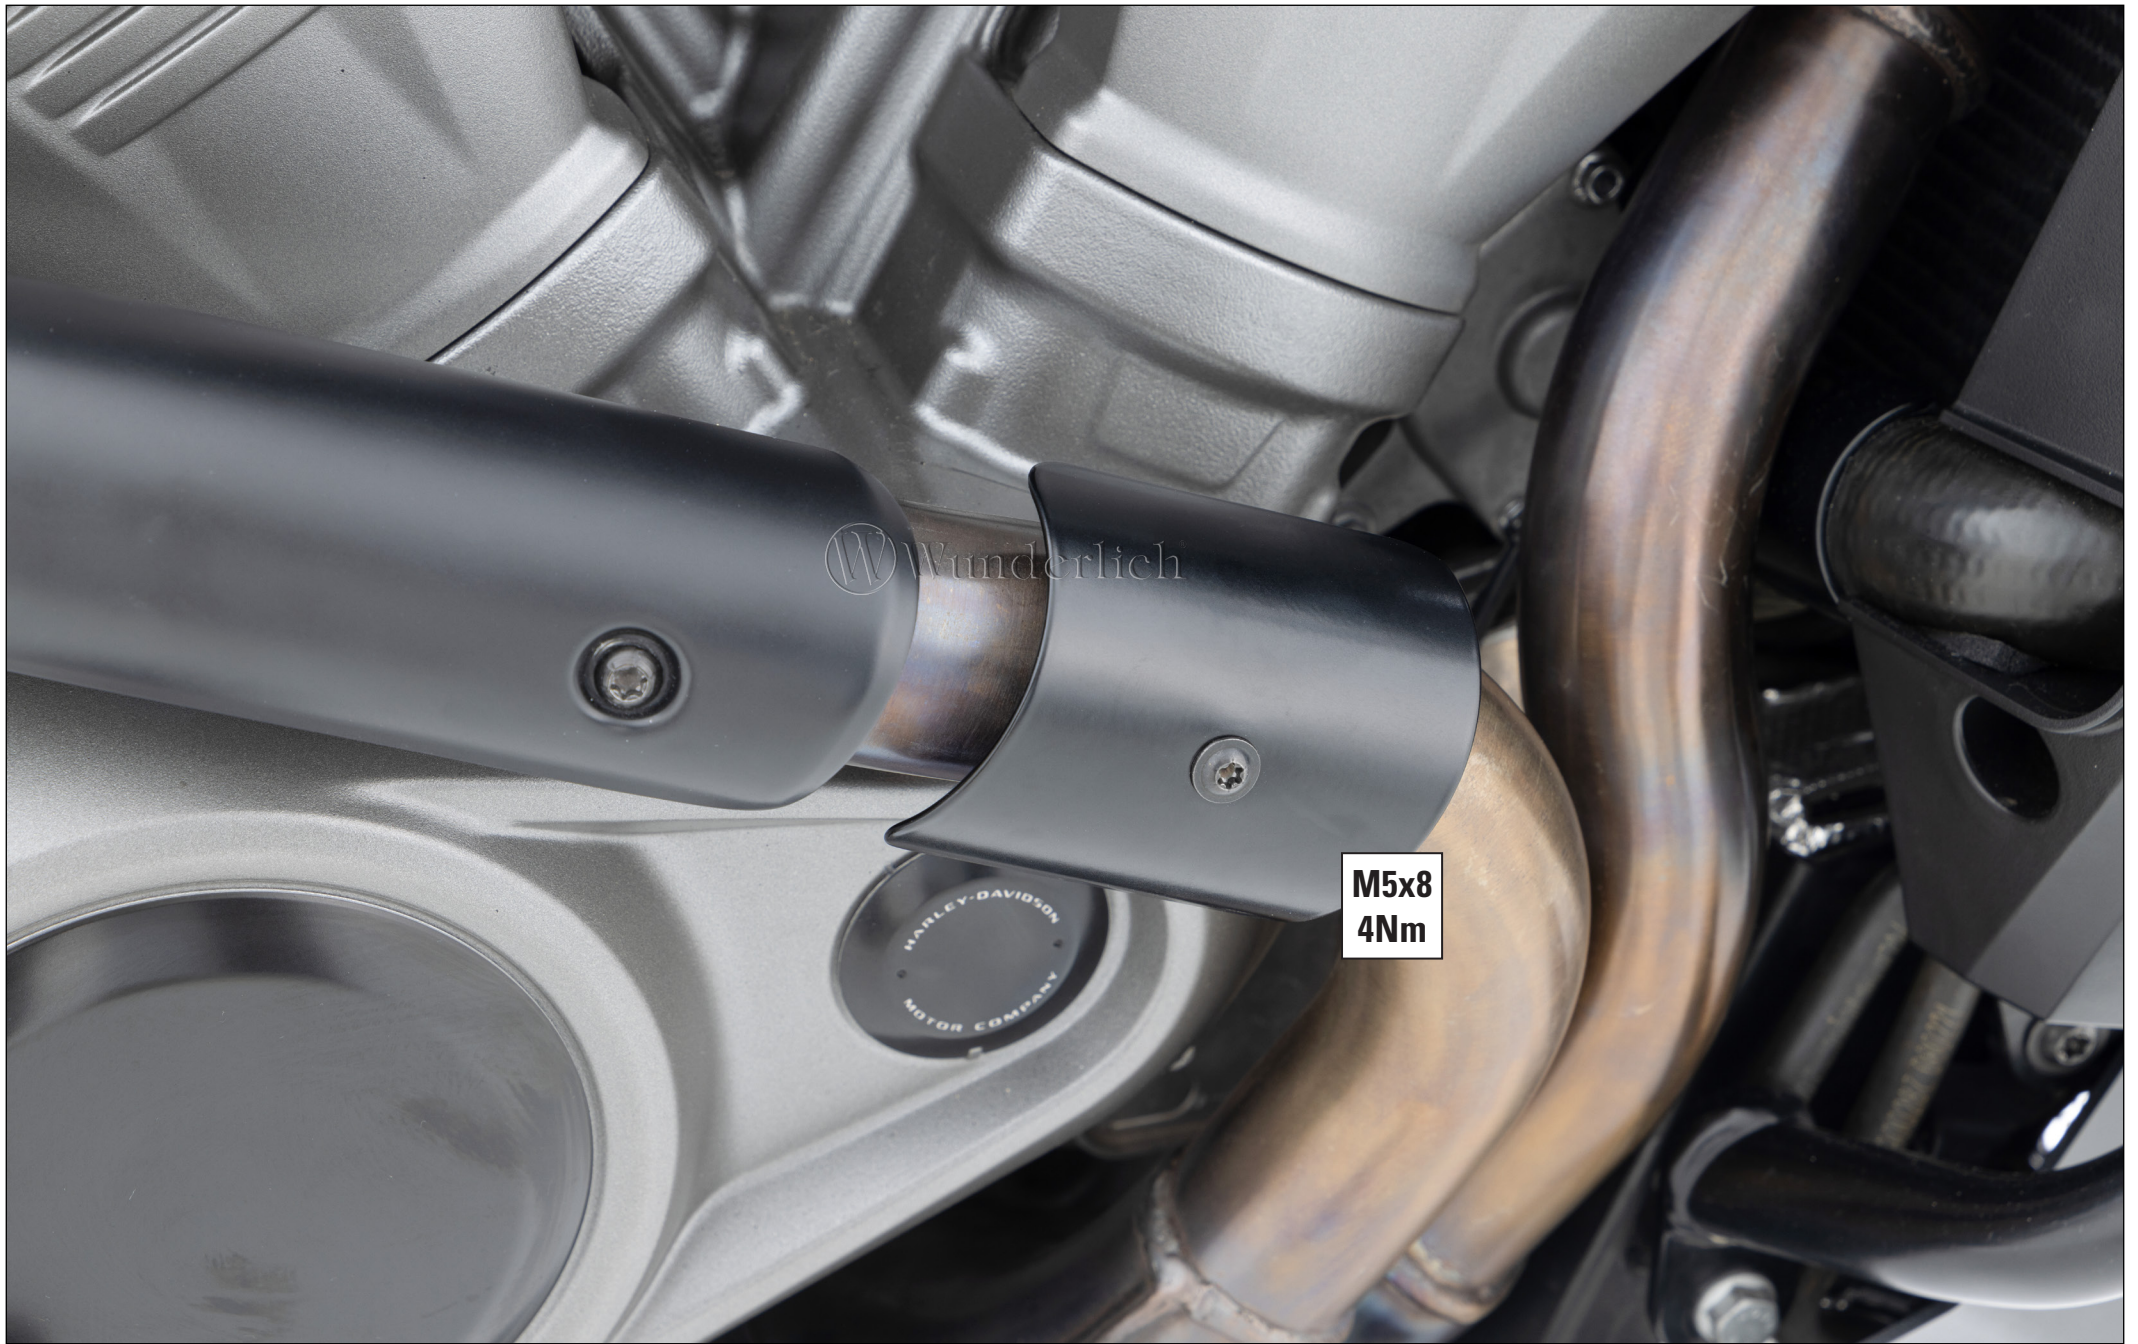

HITZESCHUTZ

heat protection

Art.-Nr: 90289-002

LEGENDE/KEY/FILE LÉGENDE

-  **Anbau Tipp**
Fitting tip
Astuce de montage
-  **Achtung**
Attention
Attention
-  **Vergrößerung**
Magnification
Grossissement
-  **Montagepaste**
Fitting lubricant
Lubrifiant de montage

-  **Schraube**
Screw
Vis
-  **Schraubensicherung**
Thread locking fluid
Freinfilets
-  **Drehmoment**
Torque
Torque
-  **reinigen/entfetten**
Cleaner
Nettoyant

#	Bauteil component composant	DE Die Farben der Abbildungen dienen nur der Veranschaulichung. EN The colors are for illustrating purposes only. FR Les couleurs utilisées sont à titre indicatif seulement.	DIN	ISO	Menge quantity quantité
1	Linsenflanschschraube / Lens head screw M5x8		7381	7381	1
2	Hitzeschutz / Head protection				1
3	Halter / Bracket				1
4	Gewindeschelle / Clamp				1