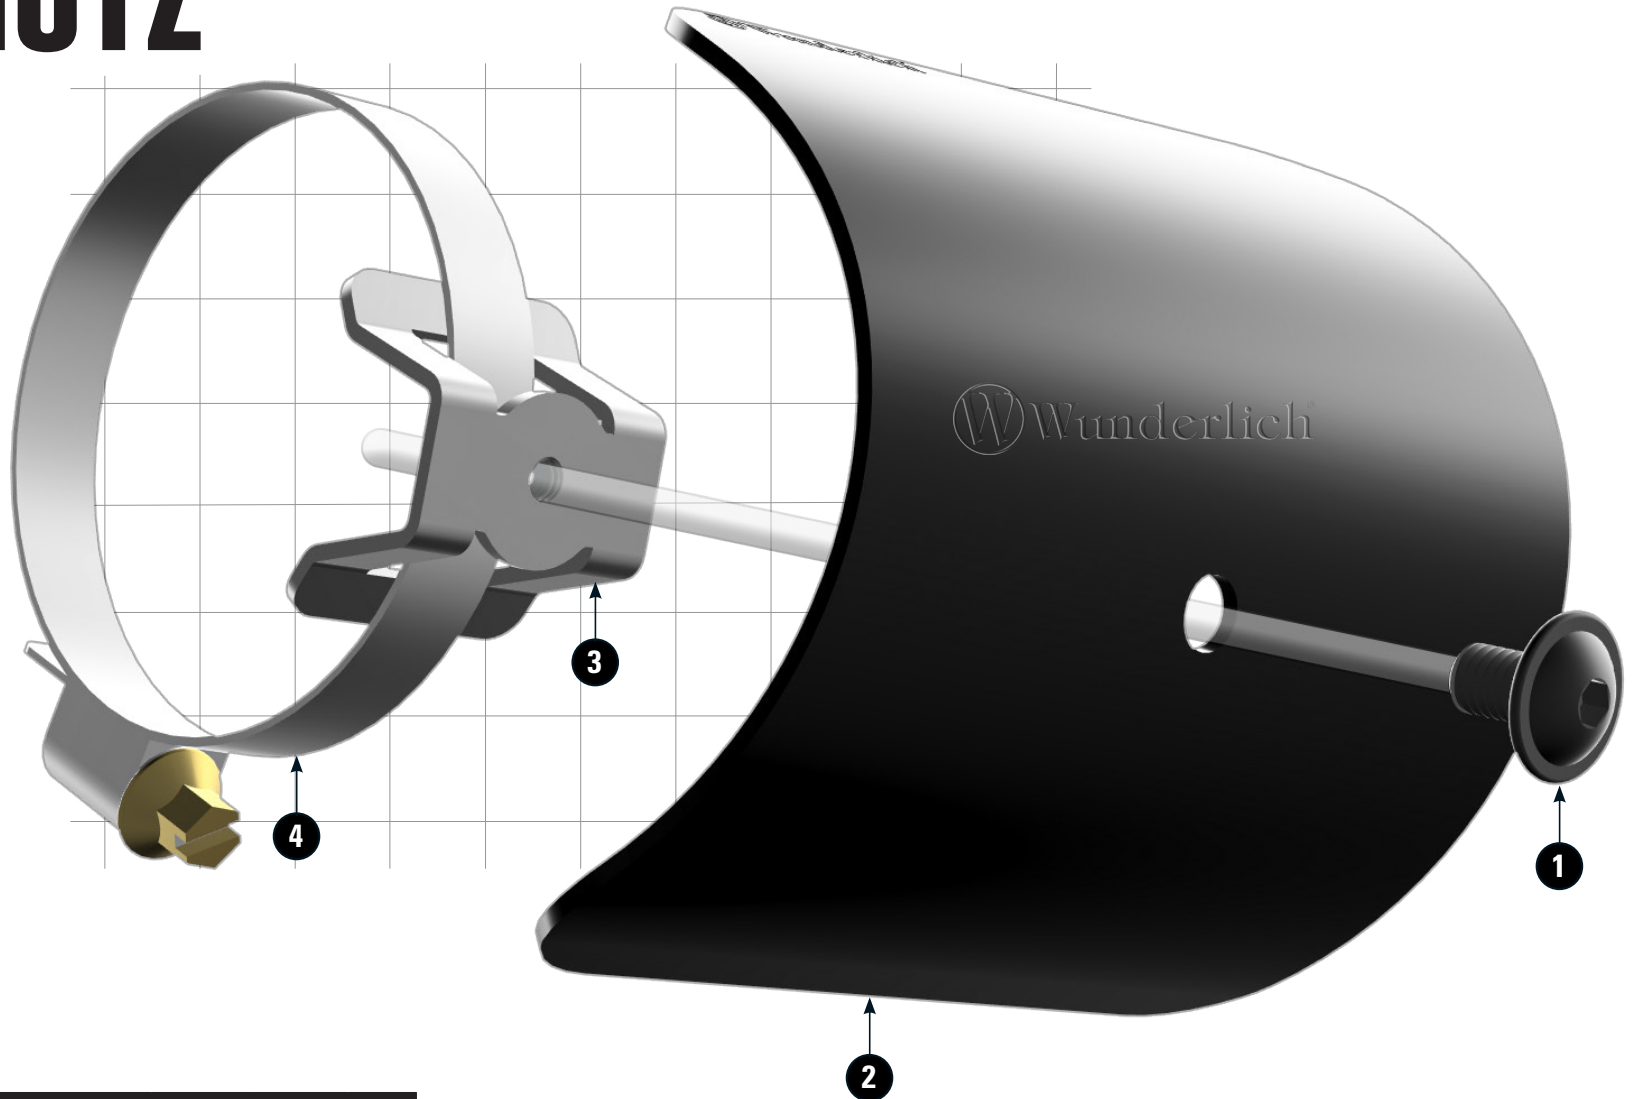

HITZESCHUTZ

heat protection

Art.-Nr: 90289-002

LEGENDE/KEY/FILE LÉGENDE

-  **Anbau Tipp**
Fitting tip
Astuce de montage
-  **Achtung**
Attention
Attention
-  **Vergrößerung**
Magnification
Grossissement
-  **Montagepaste**
Fitting lubricant
Lubrifiant de montage

-  **Schraube**
Screw
Vis
-  **Schraubensicherung**
Thread locking fluid
Freinfilets
-  **Drehmoment**
Torque
Torque
-  **reinigen/entfetten**
Cleaner
Nettoyant

#	Bauteil component composant	DE Die Farben der Abbildungen dienen nur der Veranschaulichung. EN The colors are for illustrating purposes only. FR Les couleurs utilisées sont à titre indicatif seulement.	DIN	ISO	Menge quantity quantité
1	Linsenflanschschraube / Lens head screw M5x8		7381	7381	1
2	Hitzeschutz / Head protection				1
3	Halter / Bracket				1
4	Gewindeschelle / Clamp				1

Wunderlich

M5x8
4Nm