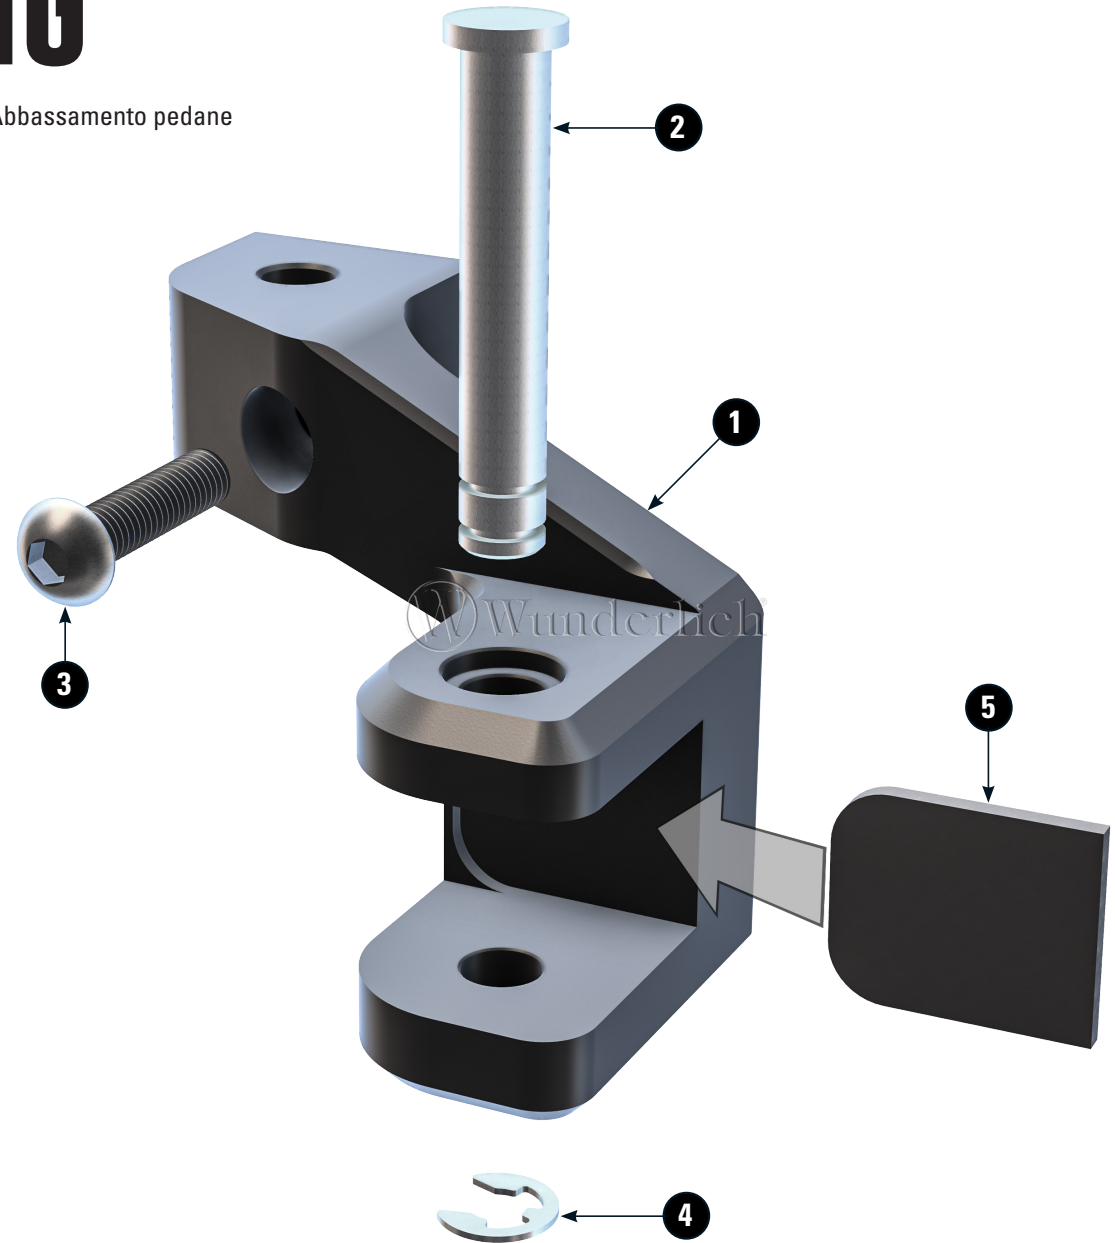

# RASTENVERLEGUNG

Footrest lowering | Abaissement des repose-pieds | Adaptador para bajar estriberas | Abbassamento pedane

Art.-Nr: 90321-002

## LEGENDE/KEY/FILE LÉGENDE

-  **Anbau Tipp**  
Fitting tip  
Astuce de montage
-  **Achtung**  
Attention  
Attention
-  **Vergrößerung**  
Magnification  
Grossissement
-  **Montagepaste**  
Fitting lubricant  
Lubrifiant de montage

-  **Schraube**  
Screw  
Vis
-  **Schraubensicherung**  
Thread locking fluid  
Freinfilets
-  **Drehmoment**  
Torque  
Torque
-  **Reiniger**  
Cleaner  
Nettoyant

#	Bauteil component composant	DE Die Farben der Abbildungen dienen nur der Veranschaulichung. EN The colors are for illustrating purposes only. FR Les couleurs utilisées sont à titre indicatif seulement.	DIN	ISO	Menge quantity quantité
1	Rastenverlegung (links/rechts) / Footrest lowering (left/right)				2
2	Bolzen / Pin				2
3	Linsenkopfschraube / Lens head screw M6x25		7380	7380	2
4	Sicherungsclip / Locking clip 6mm		6799	6799	2
5	Gummipuffer (selbstklebend) / Rubber pad (self-adhesive)				2