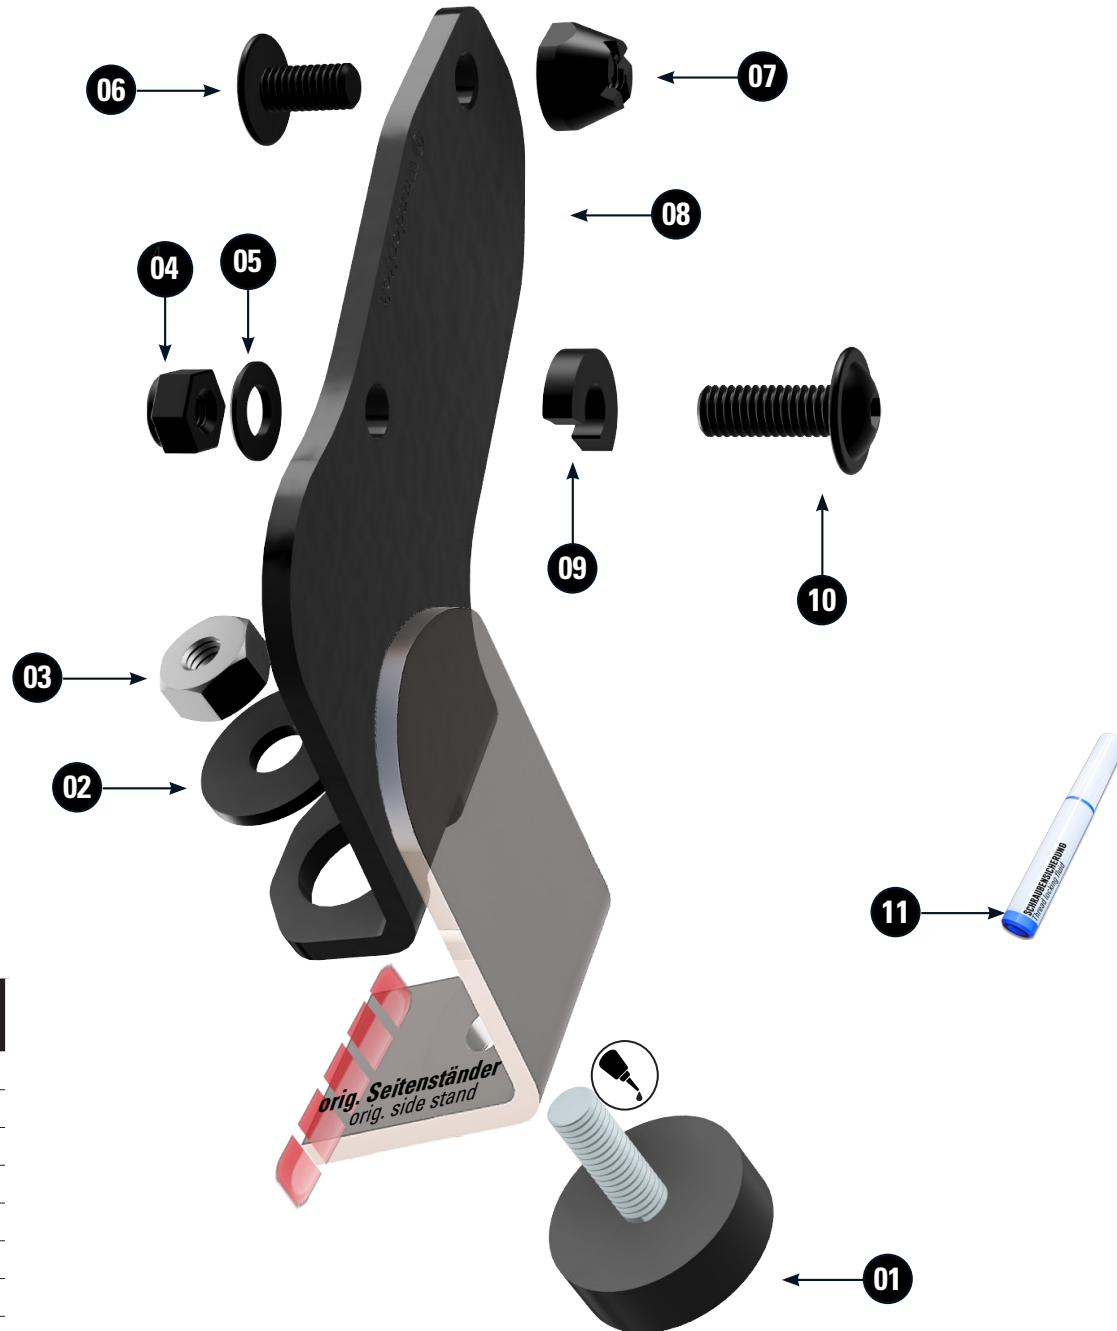

# AUSKLAPPHILFE

Fold-out aid | Aide dépliable | Ayuda plegable | Aiuto pieghevole

Art.-Nr: 90390-002

## LEGENDE/KEY/FILE LÉGENDE

-  **Anbau Tipp**  
Fitting tip  
Astuce de montage
-  **Achtung**  
Attention  
Attention
-  **Vergrößerung**  
Magnification  
Grossissement
-  **Montagepaste**  
Fitting lubricant  
Lubrifiant de montage
-  **Schraube**  
Screw  
Vis
-  **Schraubensicherung**  
Thread locking fluid  
Freiniflets
-  **Drehmoment**  
Torque  
Torque
-  **Reiniger**  
Cleaner  
Nettoyant

#	BEZEICHNUNG / DESCRIPTION	DE EN FR	Die Farben der Abbildungen dienen nur der Veranschaulichung. The colors are for illustrating purposes only. Les couleurs utilisées sont à titre indicatif seulement.	DIN	ISO	MENGE QUANTITY
1	Silentblock / Silent block	M6				1
2	U-Scheibe / Washer	M6		125SA2		1
3	Sechskantmutter / Hexagon nut	M6		934A2		1
4	Sechskantmutter / Hexagon nut	M5		934SA2		1
5	U-Scheibe / Washer	M5		125SA2		1
6	Linsenflanschschraube / Lens head screw	M5 x 10 Torx		7381SA2		1
7	Spike / Spike					1
8	Blech Ausklapphilfe / Bracket					1
9	Hülse / Sleeve					1
10	Linsenflanschschraube / Lens head screw	M5 x 14 Torx		7381SA2		1
11	Schraubensicherung / Thread locking fluid					1