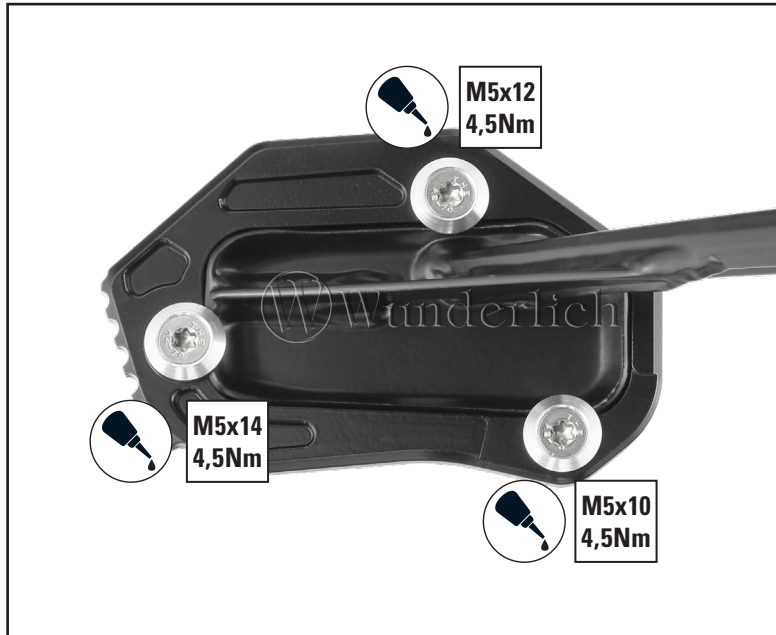

SEITENSTÄNDER-AUFLAGEVERGRÖßERUNG

Side stand enlarger | Extension pour béquille latérale | Ampliación para base de pata lateral | Estensione per cavalletto laterale

Art.-Nr: 90395-002

#	BEZEICHNUNG / DE DESCRIPTION	EN	FR	Die Farben der Abbildungen dienen nur der Veranschaulichung. The colors are for illustrating purposes only. Les couleurs utilisées sont à titre indicatif seulement.	DIN	ISO	MENGE QUANTITY
1	Seitenständerplatte / side stand enlarger						1
2	Moosgummi / foam rubber						1
3	Senkschraube / countersunk screw	M5x14			7991A2	7991A2	1
4	Senkschraube / countersunk screw	M5x12			7991A2	7991A2	1
5	Senkschraube / countersunk screw	M5x10			7991A2	7991A2	1
6	Senkscheibe / countersunk washer	M5					3

LEGENDE/KEY/FILE LÉGENDE

- Anbau Tipp
Fitting tip
Astuce de montage
- Achtung
Attention
Attention
- Vergrößerung
Magnification
Grossissement
- Montagepaste
Fitting lubricant
Lubrifiant de montage

- Schraube
Screw
Vis
- Schraubensicherung
Thread locking fluid
Freinfilets
- Drehmoment
Torque
Torque
- Reiniger
Cleaner
Nettoyant