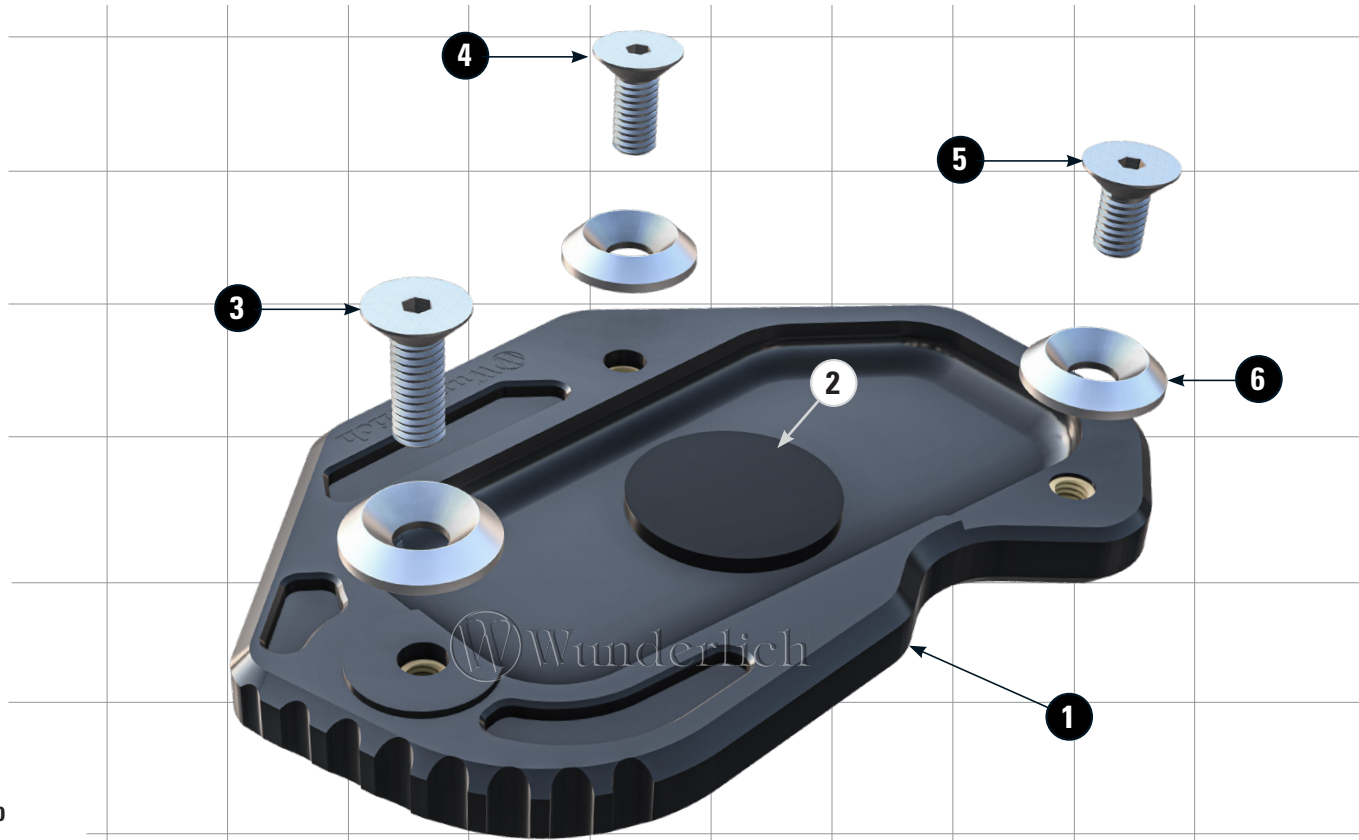

SEITENSTÄNDER-AUFLAGEVERGRÖßERUNG

Side stand enlarger | Extension pour béquille latérale | Ampliación para base de pata lateral | Estensione per cavalletto laterale

Art.-Nr: 90395-002

#	BEZEICHNUNG / DE DESCRIPTION	EN	FR	Die Farben der Abbildungen dienen nur der Veranschaulichung. The colors are for illustrating purposes only. Les couleurs utilisées sont à titre indicatif seulement.	DIN	ISO	MENGE QUANTITY
1	Seitenständerplatte / side stand enlarger						1
2	Moosgummi / foam rubber						1
3	Senkschraube / countersunk screw	M5x14			7991A2	7991A2	1
4	Senkschraube / countersunk screw	M5x12			7991A2	7991A2	1
5	Senkschraube / countersunk screw	M5x10			7991A2	7991A2	1
6	Senkscheibe / countersunk washer	M5					3

LEGENDE/KEY/FILE LÉGENDE

- Anbau Tipp
Fitting tip
Astuce de montage
- Achtung
Attention
Attention
- Vergrößerung
Magnification
Grossissement
- Montagepaste
Fitting lubricant
Lubrifiant de montage

- Schraube
Screw
Vis
- Schraubensicherung
Thread locking fluid
Freinfilets
- Drehmoment
Torque
Torque
- Reiniger
Cleaner
Nettoyant