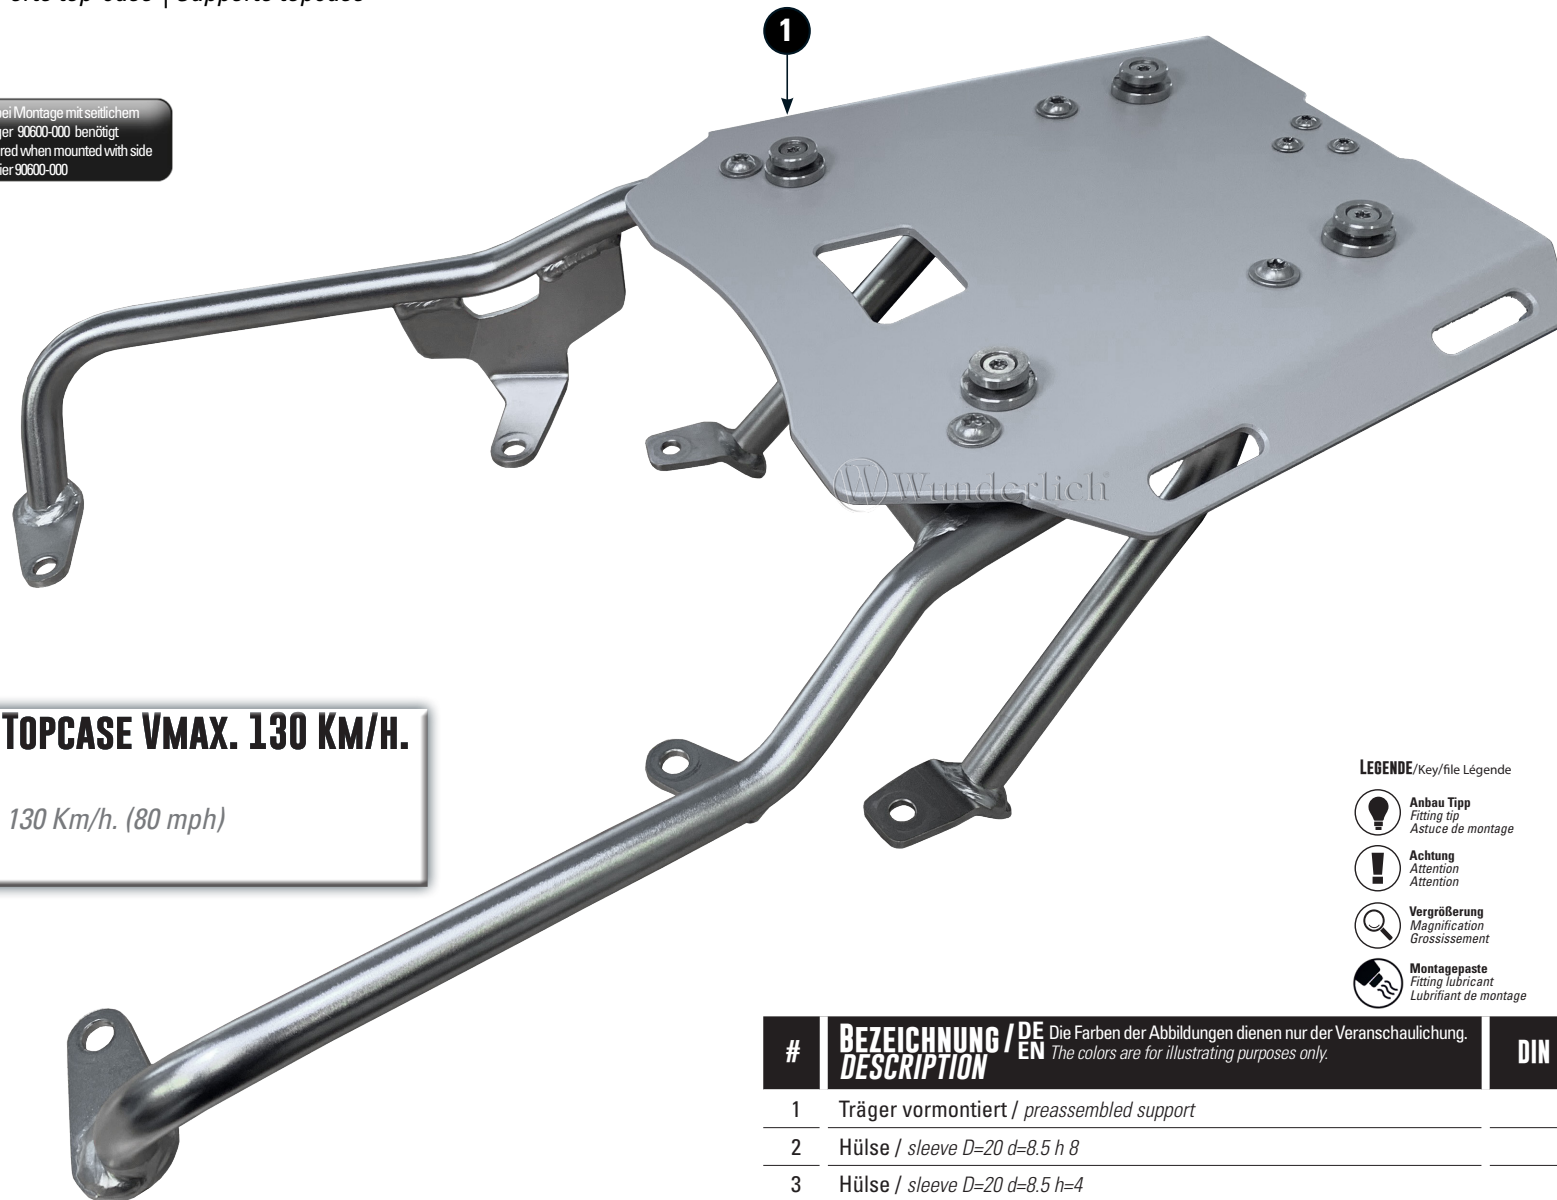

TOPCASETRÄGER EXTREME

Top case carrier | Portatopcase | Porte top-case | Supporto topcase

Art.-Nr. 90600-50X

wird nur bei Montage mit seitlichem Kofferträger 90600-000 benötigt
only required when mounted with side case carrier 90600-000

4

**FAHRTEN MIT BELADENEM TOPCASE VMAX. 130 KM/H.
ZULADUNG MAX. 5 KG.**

Rides with loaded topcase Vmax. 130 Km/h. (80 mph)
max. load 5 Kg.

LEGENDE/Key/file Légende

Anbau Tipp
Fitting tip
Astuce de montage

Achtung
Attention
Attention

Vergrößerung
Magnification
Grossissement

Schraube
Screw
Vis

Drehmoment
Torque
Torque

Reiniger
Cleaner
Nettoyant

#	BEZEICHNUNG / DE DESCRIPTION	EN Die Farben der Abbildungen dienen nur der Veranschaulichung. The colors are for illustrating purposes only.	DIN	ISO	MENGE QUANTITY
1	Träger vormontiert / preassembled support				1
2	Hülse / sleeve D=20 d=8.5 h 8				2
3	Hülse / sleeve D=20 d=8.5 h=4				2
4	Linsenflanschschraube / lens flange screw M8x45		7381	7381	2